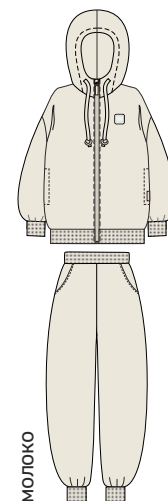

для девочки
КОСТЮМ «СФЕРА»

арт. 713624

152 158 164 170

Ткань верха: Футер с начесом
(70% хлопок, 30% полиэстер)