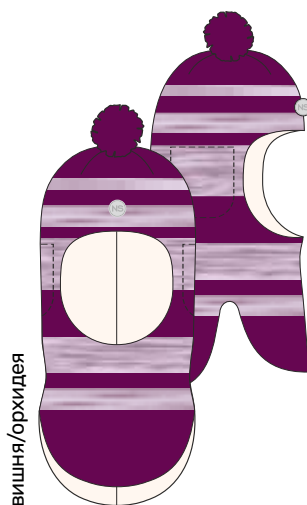

ВИШНЯ

сухая роза

фуксия

для девочки  
**БАЛАКЛАВА «КАРЕЛИЯ»**

арт. 10м10024

48-52 50-54

Верх: вискоза 50%, полиамид 30%,  
полиэфир 20%

Подклад: хлопок 100%

для девочки  
**БАЛАКЛАВА «КАРЕЛИЯ»**

арт. 10м10024

48-52 50-54

Верх: вискоза 50%, полиамид 30%,  
полиэфир 20%

Подклад: хлопок 100%

вишня/орхидея

беж/персик

сухая роза/молочный

фуксия/деним

беж

черный

фуксия

орхидея

для девочки  
**БАЛАКЛАВА «МИСТИК»**

арт. 10м10224

48-52 50-54 54