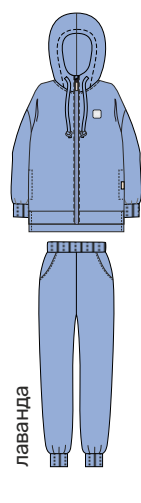

128 134 140 146

Ткань верха: Футер с начесом  
(70% хлопок, 30% полиэстер)

брусника

МОХ

лаванда

МОЛОКО

черный

для девочки  
**КОСТЮМ «СФЕРА»**