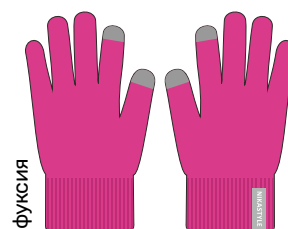

сухая роза

для девочки  
**ПЕРЧАТКИ «ДАЙ5»**

арт. 15м12824

3 4 5

Верх: вискоза 50%, полиамид 30%,  
полиэфир 20%

беж

фуксия

черный