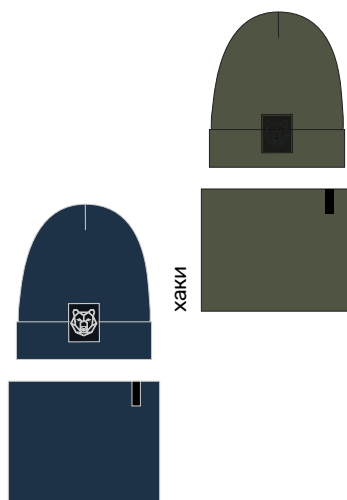

для мальчика
КОМПЛЕКТ «МАРС»
шапка + снуд

арт. 12л12324

48-52 50-54 54

Верх: хлопок 95%, лайкра 5%

неви

хаки