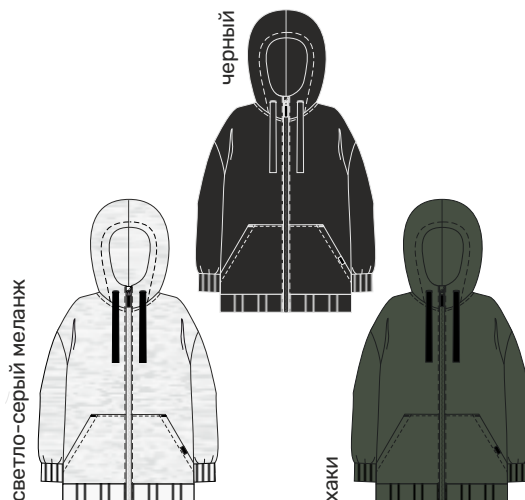

детская
ТОЛСТОВКА «ЗИППЕР»

арт. 4т15124

98 104 110 116 122

арт. 4т15224

128 134 140 146

арт. 4т15324

152 158 164 170

Ткань верха: Футер петельный
(85% хлопок, 15% полиэстер)