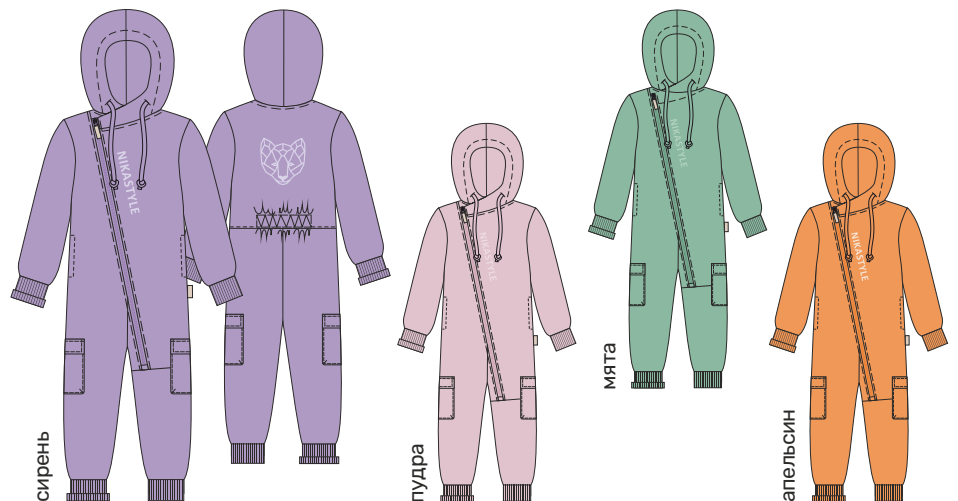

сирень

пудра

мята

апельсин