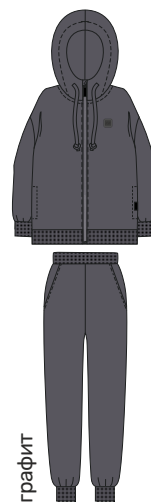

98 104 110 116 122

Ткань верха: Футер с начесом  
(70% хлопок, 30% полиэстер)

для мальчика  
**КОСТЮМ «ВУЛКАН»**

арт. 713324

128 134 140 146

Ткань верха: Футер с начесом  
(70% хлопок, 30% полиэстер)

графит