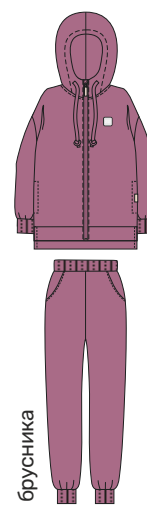

для девочки
КОСТЮМ «ГАЛАКТИКА»

арт. 7Г13224

98 104 110 116 122

Ткань верха: Футер с начесом
(70% хлопок, 30% полиэстер)

МОХ

брусника

лаванда