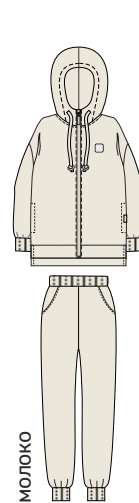

128 134 140 146

Ткань верха: Футер с начесом  
(70% хлопок, 30% полиэстер)

брусника

МОХ

лаванда

МОЛОКО

черный

для девочки  
**КОСТЮМ «СФЕРА»**