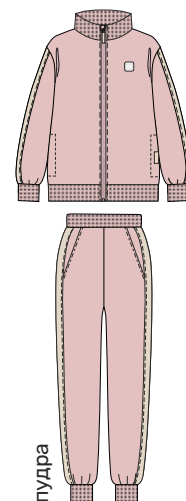

для девочки
КОСТЮМ «СПОРТ»

арт. 7Г14624

128 134 140 146

арт. 7Г14824

152 158 164 170

Ткань верха: Футер петельный
(85% хлопок, 15% полиэстер)