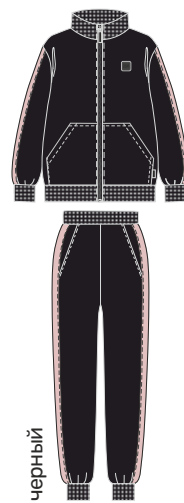

128 134 140 146

Ткань верха: Футер начес-велюр  
(85% хлопок, 15% полиэстер)

для девочки  
**КОСТЮМ «СПОРТ»**

арт. 7Г14424

92 98 104 110 116 122  
 Ткань верха: Футер петельный  
 (85% хлопок, 15% полиэстер)

светло-серый меланж

пудра

латте

черный

для девочки  
**КОСТЮМ «СПОРТ»**

арт. 7Г14624

128 134 140 146

арт. 7Г14824