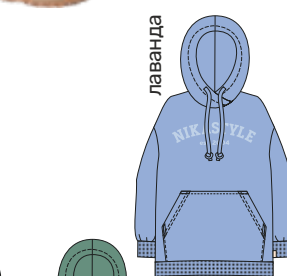

152 158 164 170

Ткань верха: Футер петельный  
(85% хлопок, 15% полиэстер)

детское  
**ХУДИ «ОВЕР2004»**

арт. 4т14124

152 158 164 170

Ткань верха: Футер с начесом  
(70% хлопок, 30% полиэстер)

МОЛОКО

МОХ