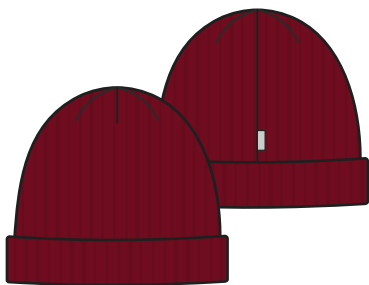

для мальчика  
**ШАПКА «БЛОГЕРКА»**

арт. 11м11724

50-54 54

Верх: вискоза 50%, полиамид 30%,  
полиэфир 20%

паприка

кэмел

океан

черный