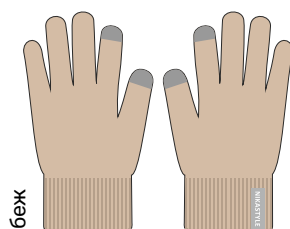

сухая роза

для девочки  
**ПЕРЧАТКИ «ДАЙ5»**

арт. 15м12824

3 4 5

Верх: вискоза 50%, полиамид 30%,  
полиэфир 20%

беж

фуксия

черный