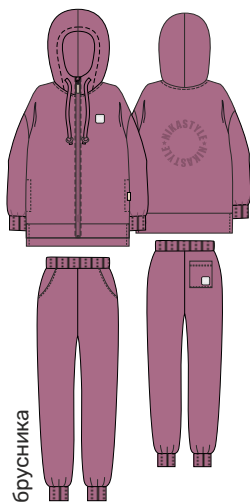

МОХ

для девочки
КОСТЮМ «АТМОСФЕРА»

арт. 713424

128 134 140 146

Ткань верха: Футер с начесом
(70% хлопок, 30% полиэстер)

брусника