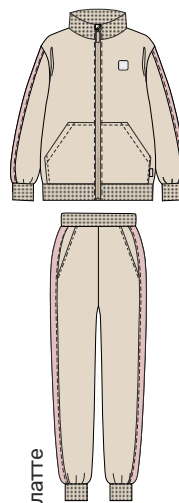

черный

латте