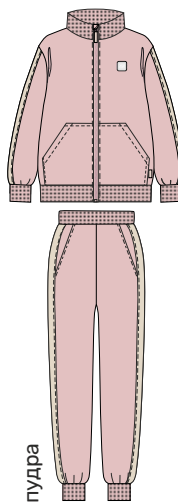

латте

пудра