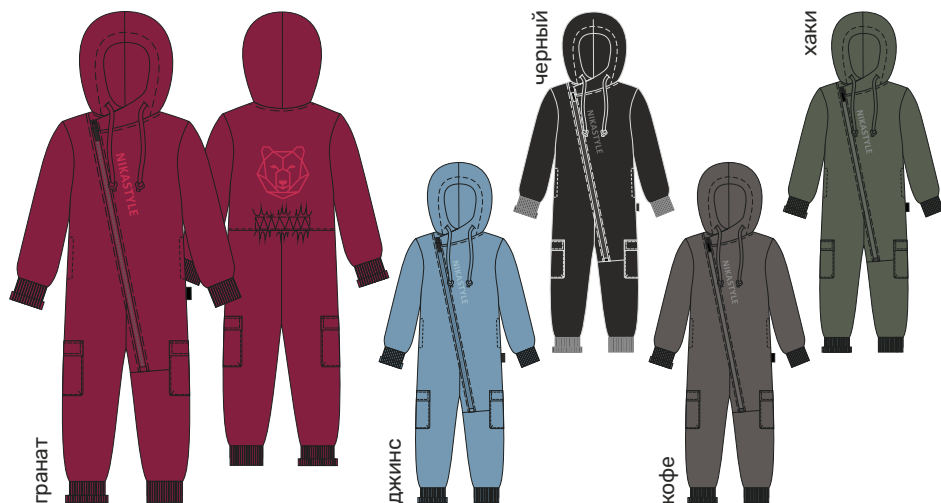

графит

черный

КОМПЛЕКТ  
12л12324

КОМПЛЕКТ  
12л12324

детский  
**КОМБИНЕЗОН «САВАННА»**

арт. 8т13024

80 86 92 98 104 110 116 122

Ткань верха: Футер начес-велюр  
(85% хлопок, 15% полиэстер)