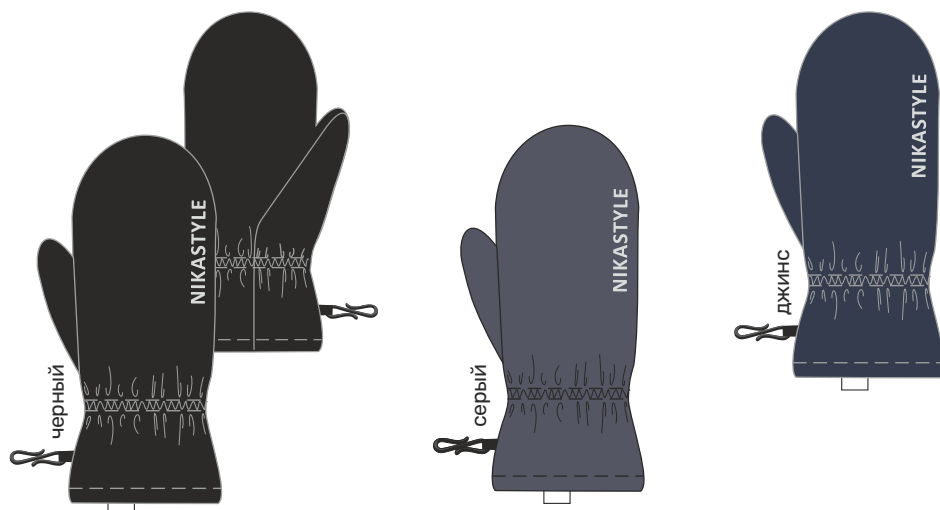

детские
ВАРЕЖКИ «КРАБСЫ»

арт. 14л12624

2 3 4

Ткань верха: Софтшелл (100% полиэстер)