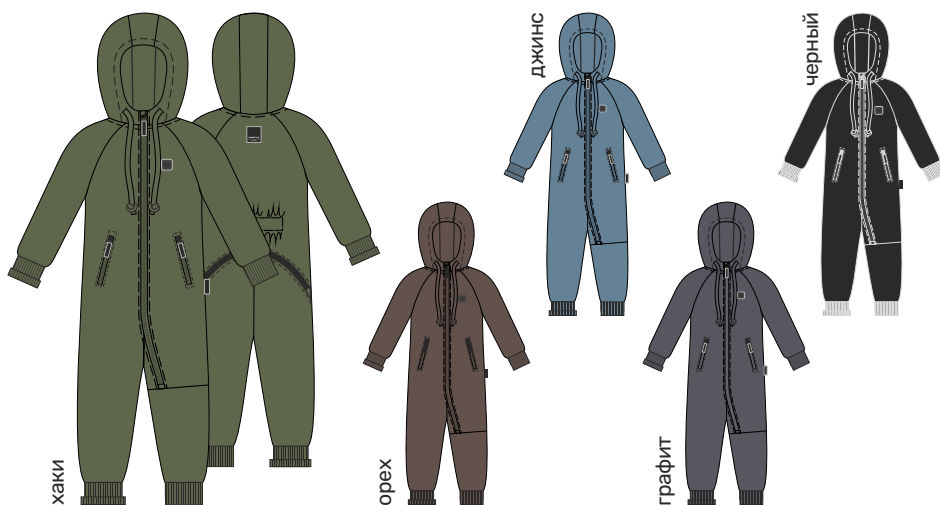

КОМПЛЕКТ  
12л12324

детский  
**КОМБИНЕЗОН «КОМПАС»**

арт. 8т14224

80 86 92 98 104 110 116 122

Ткань верха: Футер с начесом  
(70% хлопок, 30% полиэстер)

хаки

орех

джинс