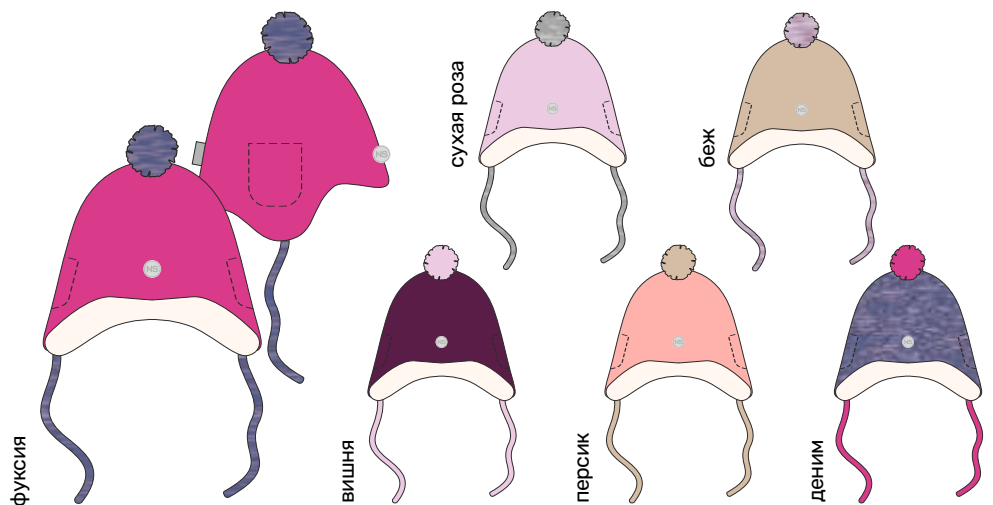

фуксия

персик

для девочки  
**ШАПКА «МЕРИДИАН»**

арт. 11м10424

48-52 50-54

Верх: вискоза 50%, полиамид 30%,  
 полиэфир 20%

Подклад: хлопок 100%

вишня/фуксия

персик/беж

вишня/сухая роза

фуксия/деним

для девочки  
**ШАПКА «МЕРИДИАН»**

арт. 11м10424

48-52 50-54

Верх: вискоза 50%, полиамид 30%,  
полиэфир 20%

Подклад: хлопок 100%