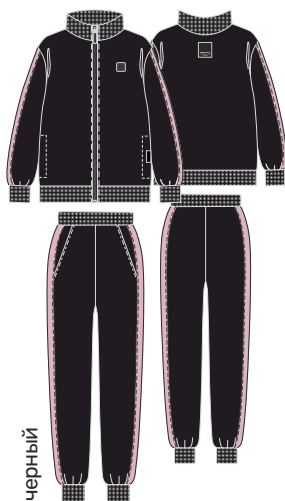

для девочки
КОСТЮМ «СПОРТ»

арт. 7Г14624

128 134 140 146

арт. 7Г14824

152 158 164 170

Ткань верха: Футер петельный
(85% хлопок, 15% полиэстер)