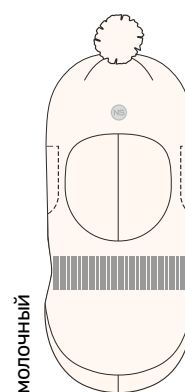

для девочки
БАЛАКЛАВА «КАРЕЛИЯ»

арт. 10м10024

48-52 50-54

Верх: вискоза 50%, полиамид 30%,
полиэфир 20%

Подклад: хлопок 100%

МОЛОЧНЫЙ