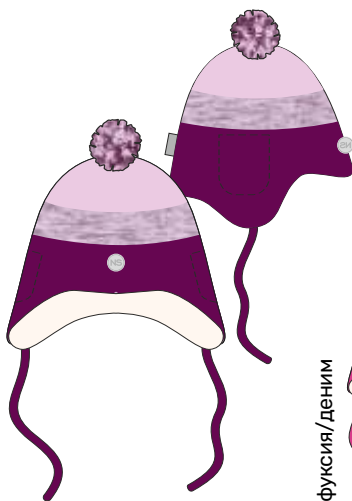

для девочки
ШАПКА «МЕРИДИАН»

арт. 11м10424

48-52 50-54

Верх: вискоза 50%, полиамид 30%,
полиэфир 20%

Подклад: хлопок 100%

вишня/сухая роза

фуксия/деним