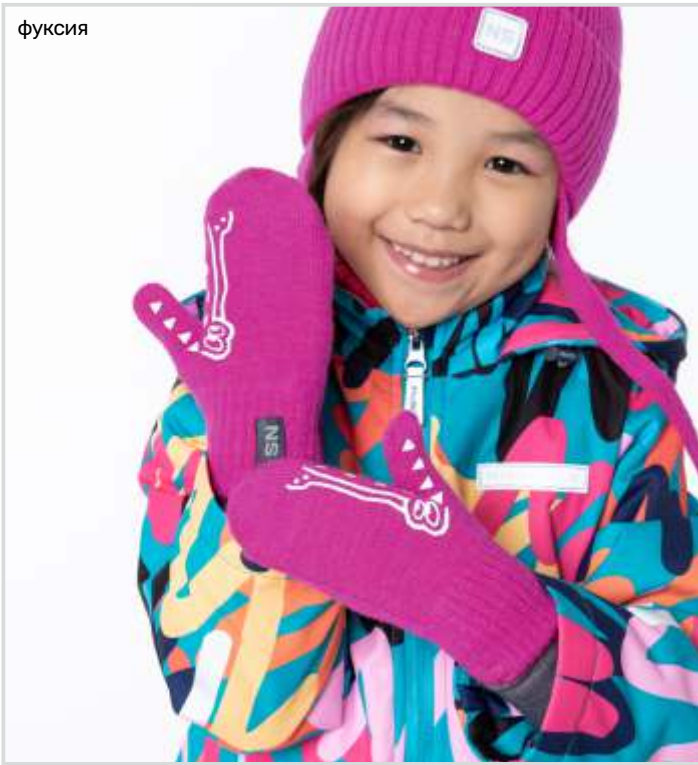

48-52 50-54 54

Верх: хлопок 95%, лайкра 5%

черный

ягода

сакура

пудра

песок

фуксия