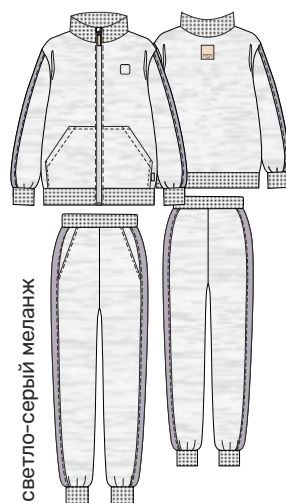

128 134 140 146

Ткань верха: Футер начес-велюр  
(85% хлопок, 15% полиэстер)

для девочки  
**КОСТЮМ «СПОРТ»**

арт. 7Г14424

92 98 104 110 116 122  
 Ткань верха: Футер петельный  
 (85% хлопок, 15% полиэстер)

светло-серый меланж

пудра

латте

черный

для девочки  
**КОСТЮМ «СПОРТ»**

арт. 7Г14624

128 134 140 146

арт. 7Г14824