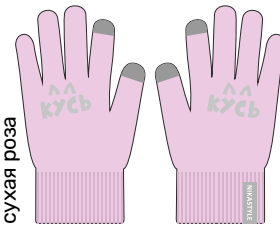

для девочки  
**ПЕРЧАТКИ «КУСЬ»**

арт. 15м12024

3 4 5

Верх: вискоза 50%, полиамид 30%,  
полиэфир 20%

беж

фуксия

черный

вишня

сухая роза

для девочки  
**ПЕРЧАТКИ «ДАЙ5»**

арт. 15м12824

3 4 5

Верх: вискоза 50%, полиамид 30%,  
полиэфир 20%

беж

фуксия

черный