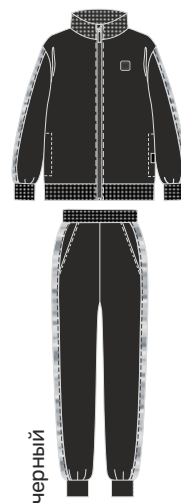

Ткань верха: Футер петельный  
(85% хлопок, 15% полиэстер)

деним

серый меланж

хаки

черный

детское  
**ХУДИ «ОВЕР2004»**

арт. 4т14124

152 158 164 170