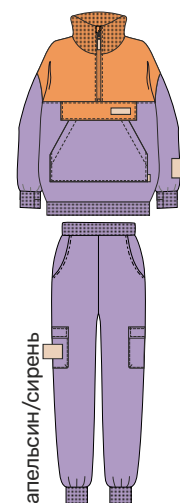

для девочки
КОСТЮМ «ИРИС»

арт. 7Г13824

92 98 104 110 116 122

арт. 7Г14024

128 134 140 146

Ткань верха: Футер начес-велюр
(85% хлопок, 15% полиэстер)