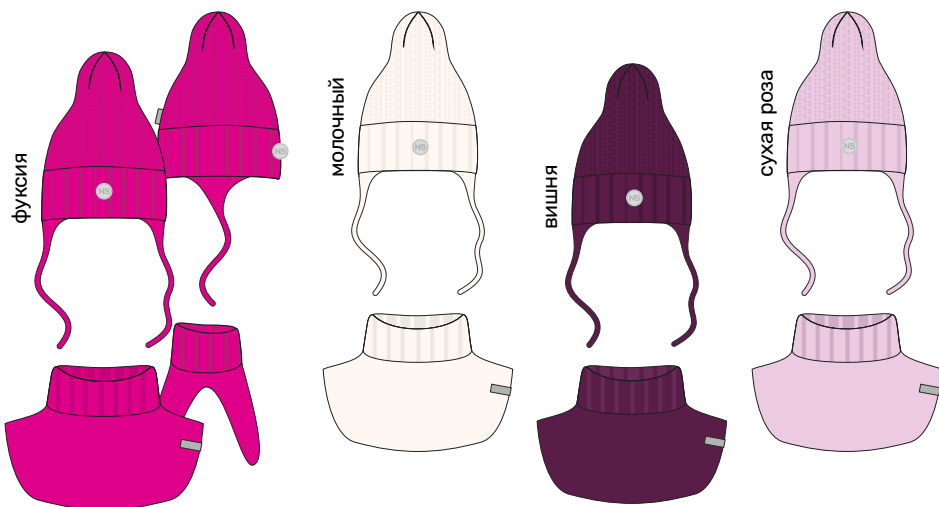

молочный

для девочки  
**КОМПЛЕКТ «КОМЕТА»**  
шапка + манишка

арт. 12м10624

48-52 50-54

Верх: вискоза 50%, полиамид 30%,  
полиэфир 20%

Подклад: хлопок 100%

лаванда

фуксия