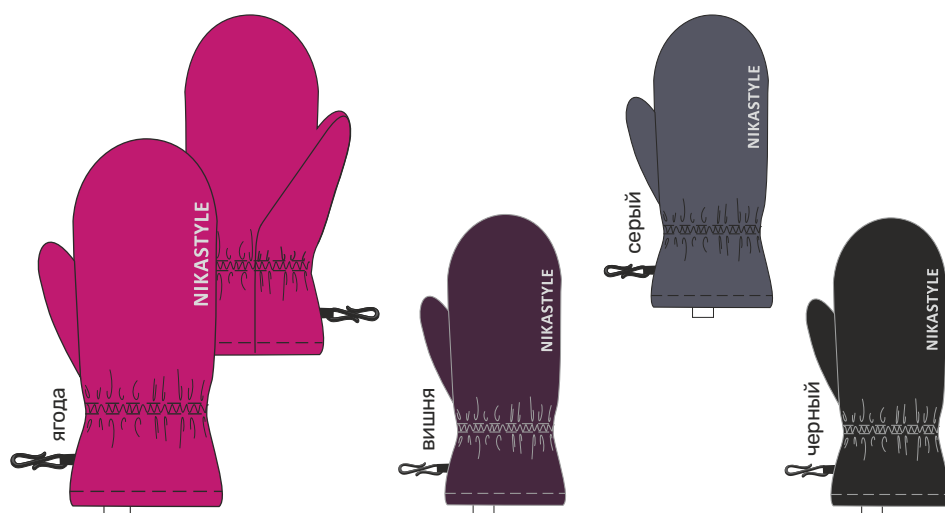

детские
ВАРЕЖКИ «КРАБСЫ»

арт. 14л12624

2 3 4

Ткань верха: Софтшелл (100% полиэстер)