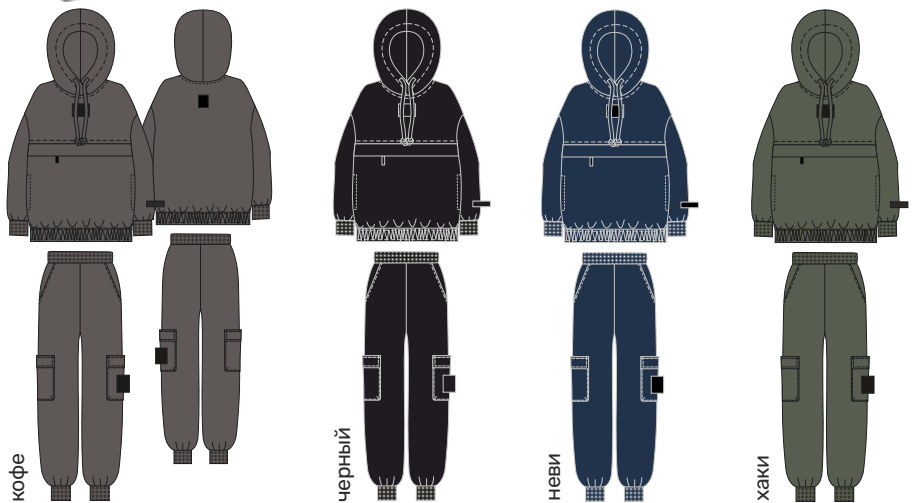

для мальчика
КОСТЮМ «СТРИТ»

арт. 7Г14924

152 158 164 170

Ткань верха: Футер начес-велюр
(85% хлопок, 15% эластан)