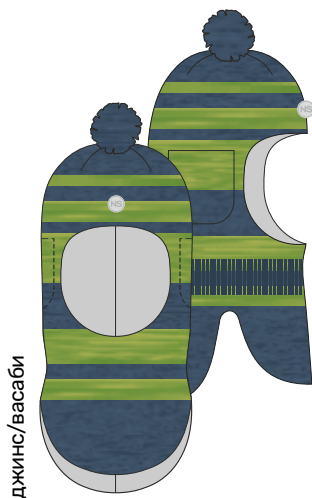

хаки/горчица

для мальчика
БАЛАКЛАВА «КАРЕЛИЯ»

арт. 10м10124

48-52 50-54

Верх: вискоза 50%, полиамид 30%,
полиэфир 20%

Подклад: хлопок 100%

джинс/васаби