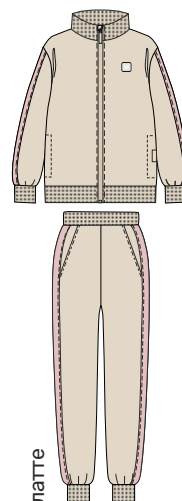

для девочки
КОСТЮМ «СПОРТ»

арт. 7Г14624

128 134 140 146

арт. 7Г14824

152 158 164 170

Ткань верха: Футер петельный
(85% хлопок, 15% полиэстер)