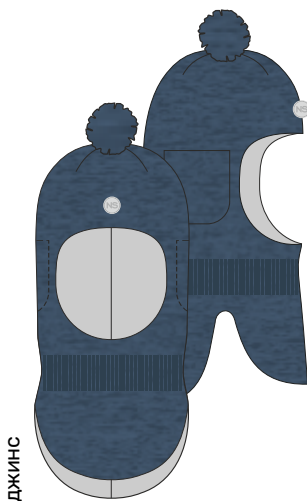

ДЖИНС

кэмел

для мальчика  
**БАЛАКЛАВА «КАРЕЛИЯ»**

арт. 10м10124

48-52 50-54

Верх: вискоза 50%, полиамид 30%,  
полиэфир 20%

Подклад: хлопок 100%

ДЖИНС