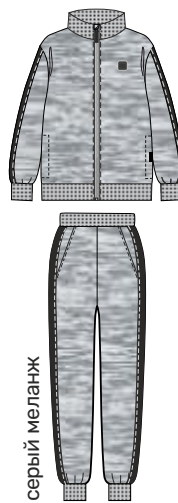

хаки

серый меланж