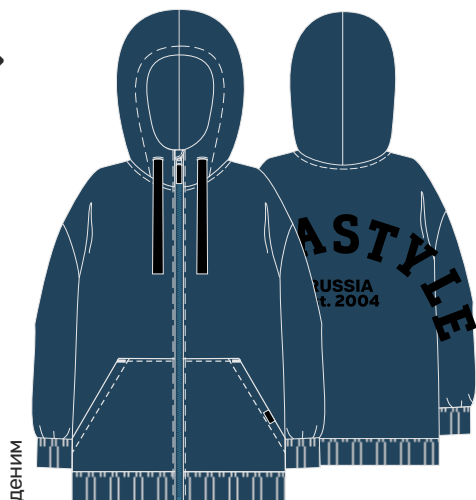

детская
ТОЛСТОВКА «ЗИППЕР»

арт. 4т15124

98 104 110 116 122

арт. 4т15224

128 134 140 146

арт. 4т15324

152 158 164 170

Ткань верха: Футер петельный
(85% хлопок, 15% полиэстер)