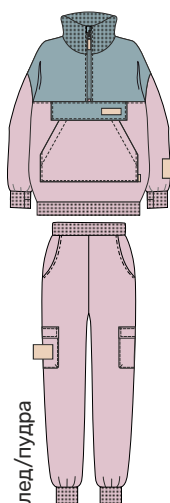

для девочки
КОСТЮМ «ИРИС»

арт. 7Г13824

92 98 104 110 116 122

арт. 7Г14024

128 134 140 146

Ткань верха: Футер начес-велюр
(85% хлопок, 15% полиэстер)