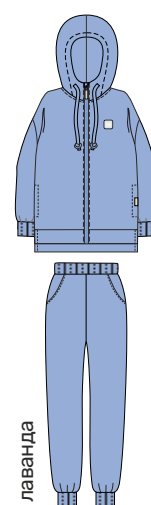

для девочки
КОСТЮМ «ГАЛАКТИКА»

арт. 7Г13224

98 104 110 116 122

Ткань верха: Футер с начесом
(70% хлопок, 30% полиэстер)

МОХ

брусника

лаванда