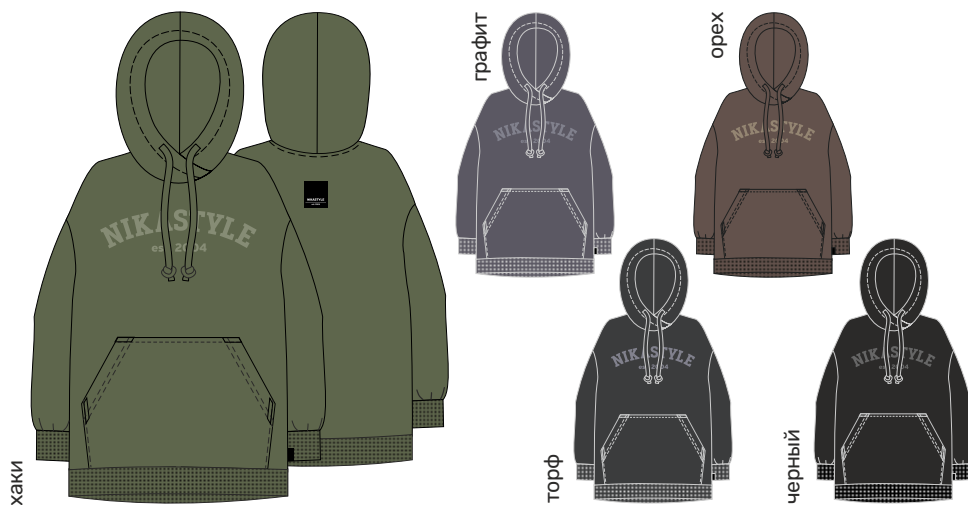

детское
ХУДИ «ОВЕР2004»

арт. 4т14124

152 158 164 170

Ткань верха: Футер с начесом
(70% хлопок, 30% полиэстер)

хаки

графит

орех

торф

черный