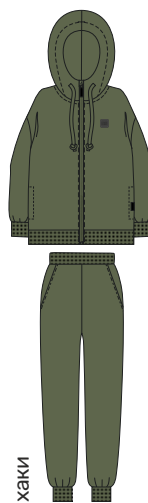

для мальчика
КОСТЮМ «СОЗВЕЗДИЕ»

арт. 7т13124

98 104 110 116 122

Ткань верха: Футер с начесом
(70% хлопок, 30% полиэстер)