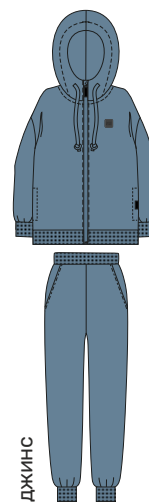

98 104 110 116 122

Ткань верха: Футер с начесом  
(70% хлопок, 30% полиэстер)

для мальчика  
**КОСТЮМ «ВУЛКАН»**

арт. 713324

128 134 140 146

Ткань верха: Футер с начесом  
(70% хлопок, 30% полиэстер)

графит