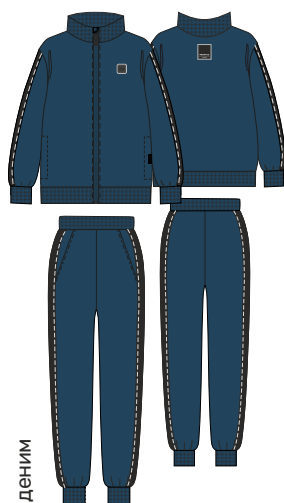

серый меланж

деним