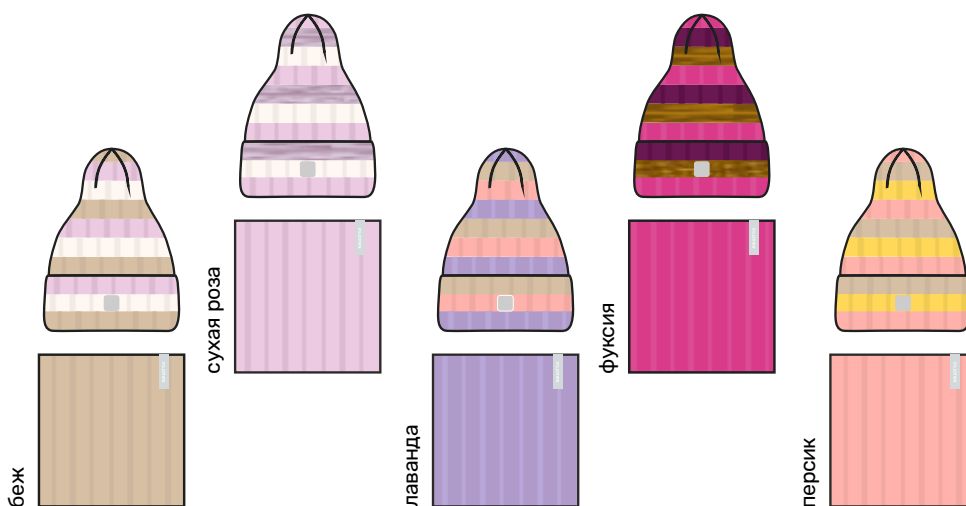

молочный

для девочки  
**КОМПЛЕКТ «КОМЕТА»**  
шапка + манишка

арт. 12м10624

48-52 50-54

Верх: вискоза 50%, полиамид 30%,  
полиэфир 20%

Подклад: хлопок 100%

лаванда

фуксия

сухая роза

беж

для девочки  
**КОМПЛЕКТ «ДЮНЫ»**  
шапка + снуд

арт. 12м11224

50-54 54

Верх: вискоза 50%, полиамид 30%,  
полиэфир 20%

беж

сухая роза