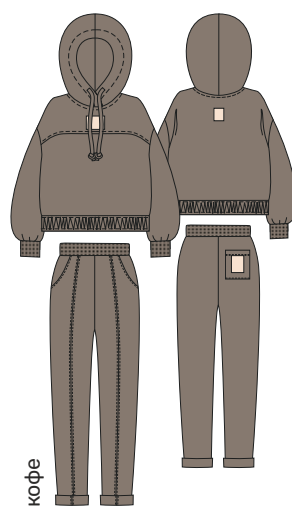

арт. 713624

152 158 164 170

Ткань верха: Футер с начесом  
(70% хлопок, 30% полиэстер)

для девочки  
**КОСТЮМ «ЛОТОС»**

арт. 715024

152 158 164 170

Ткань верха: Футер начес-велюр  
 (85% хлопок, 15% полиэстер)