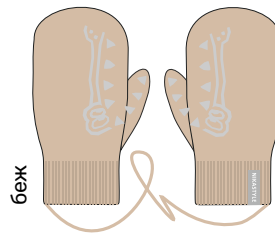

персик

орхидея

беж

для девочки  
**ВАРЕЖКИ «КРОКО»**

арт. 14м11824

2 3  
Верх: вискоза 50%, полиамид 30%,  
полиэфир 20%

фуксия

беж