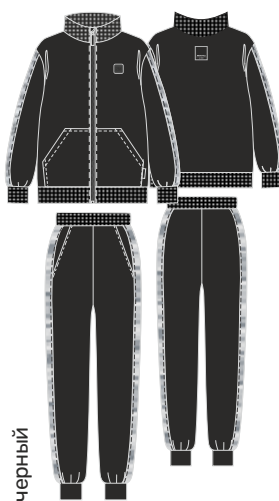

деним

черный