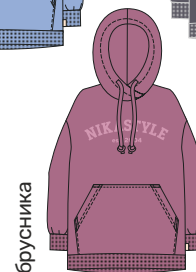

детское
ХУДИ «ОВЕР2004»

арт. 4т14124

152 158 164 170

Ткань верха: Футер с начесом
(70% хлопок, 30% полиэстер)

МОЛОКО

МОХ

лаванда

графит

брусника

черный