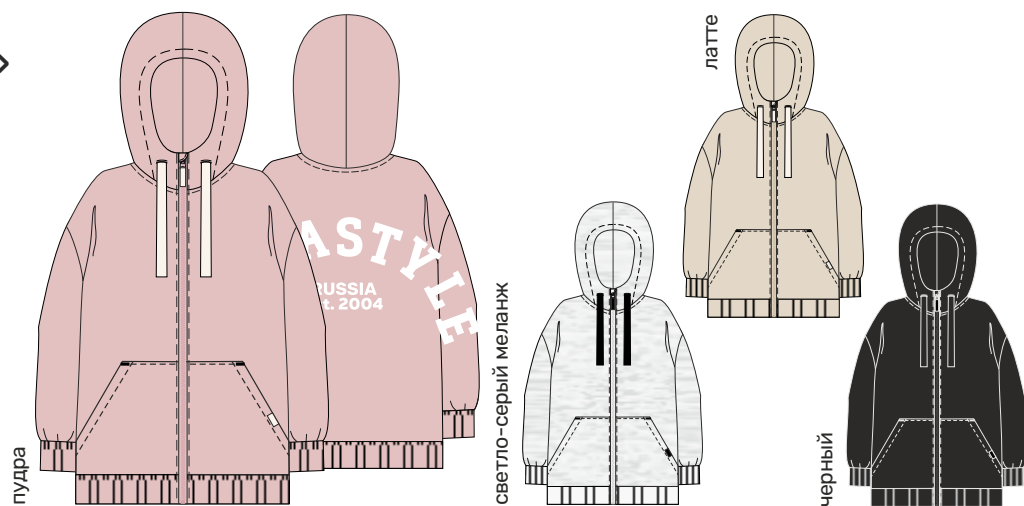

детская
ТОЛСТОВКА «ЗИППЕР»

арт. 4т15124

98 104 110 116 122

арт. 4т15224

128 134 140 146

арт. 4т15324

152 158 164 170

Ткань верха: Футер петельный
(85% хлопок, 15% эластан)