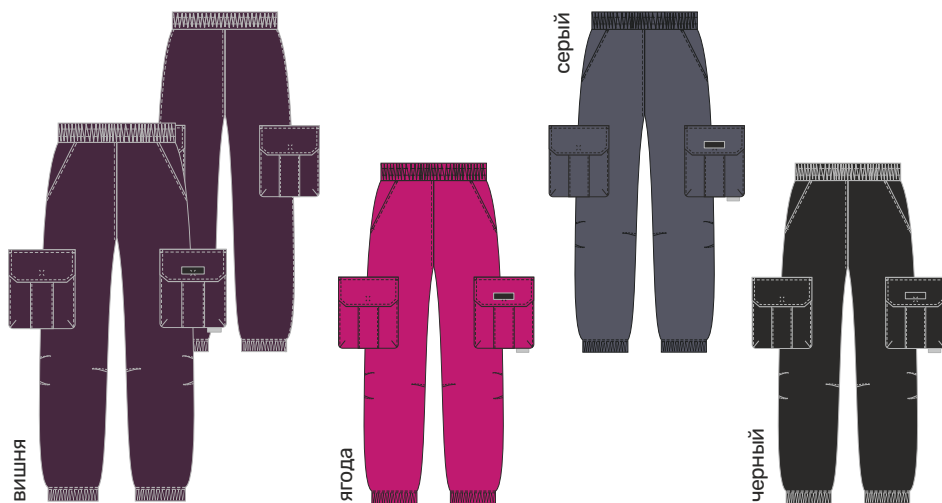

детские
БРЮКИ «КАРГО»

арт. 2л9624

128 134 140 146

арт. 2л9724

152 158 164 170

Ткань верха: Софтшелл (100% полиэстер)

вишня

ягода

черный