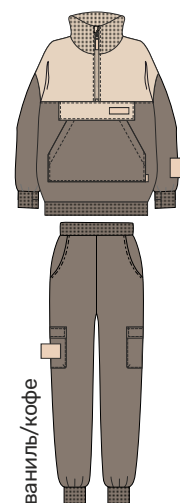

для девочки
КОСТЮМ «ИРИС»

арт. 7Г13824

92 98 104 110 116 122

арт. 7Г14024

128 134 140 146

Ткань верха: Футер начес-велюр
(85% хлопок, 15% полиэстер)