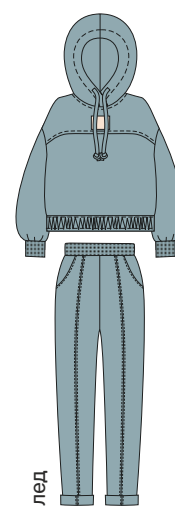

для девочки
КОСТЮМ «ЛОТОС»

арт. 715024

152 158 164 170

Ткань верха: Футер начес-велюр
(85% хлопок, 15% полиэстер)

лед

черный