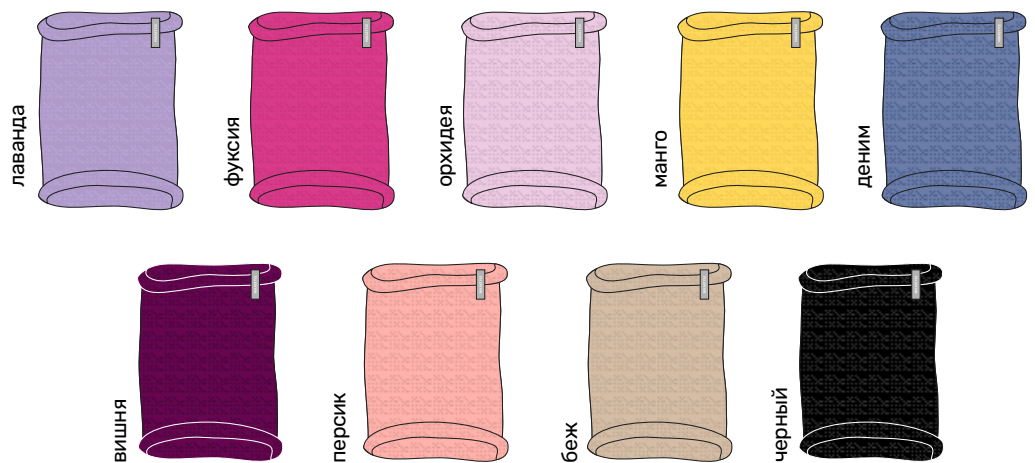

вишня/сухая роза

фуксия/деним

персик/беж

для девочки  
**СНУД «ОРБИТА»**

арт. 17м11024

единый размер  
Верх: вискоза 50%, полиамид 30%,  
полиэфир 20%

**КОЛЛЕКЦИЯ   АКСЕССУАРЫ • МАЛЬЧИКИ   ВЕСНА 2024**

океан