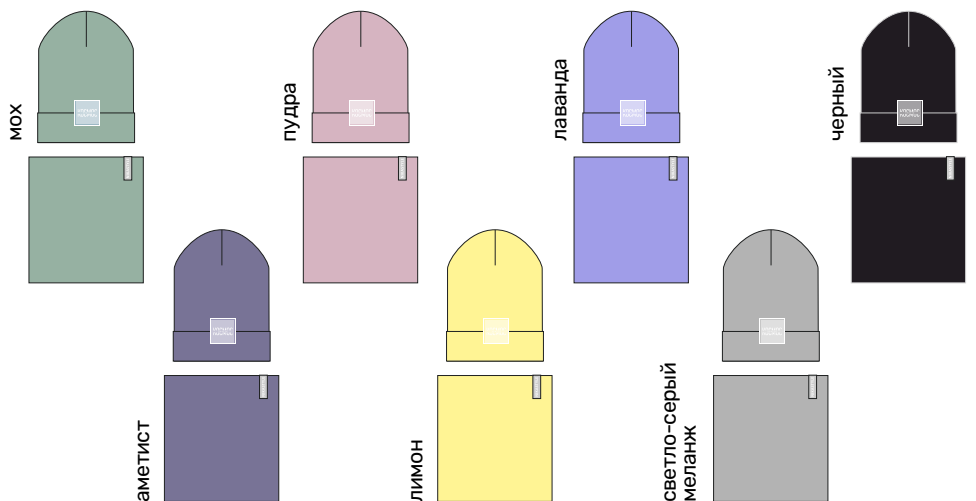

для девочки
КОМПЛЕКТ «КОСМОС»
шапка + снуд

арт. 12л12424

50-54 54

Верх: хлопок 95%, лайкра 5%