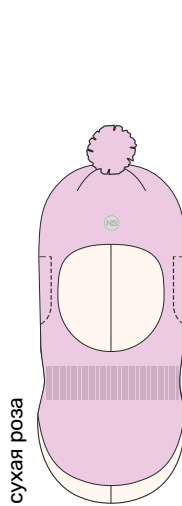

МОЛОЧНЫЙ

сухая роза