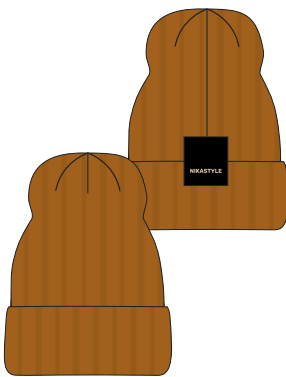

паприка

для мальчика  
**ШАПКА «МИР»**

арт. 11м11524

50-54 54

Верх: вискоза 50%, полиамид 30%,  
полиэфир 20%

кэмел

васаби

джинс