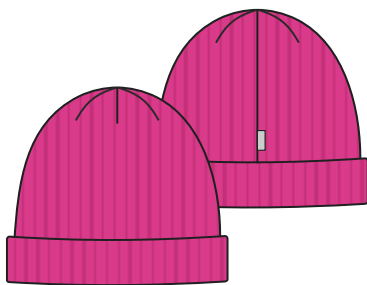

для девочки
ШАПКА «БЛОГЕРКА»

арт. 11м11624

50-54 54

Верх: вискоза 50%, полиамид 30%,
полиэфир 20%

фуксия