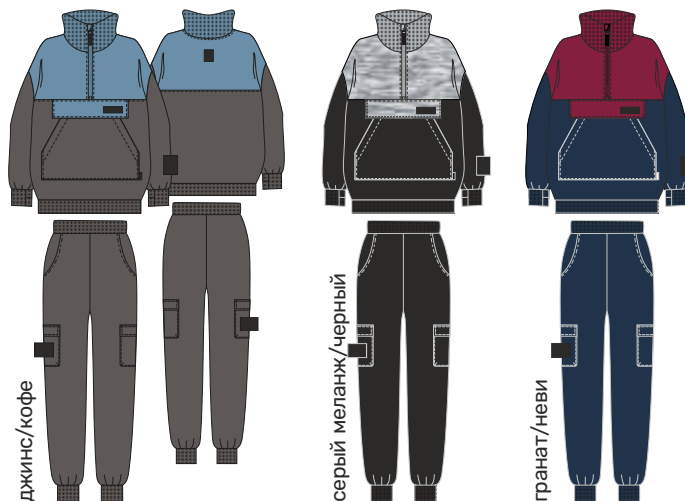

джинс/кофе

серый меланж/черный

гранат/неви