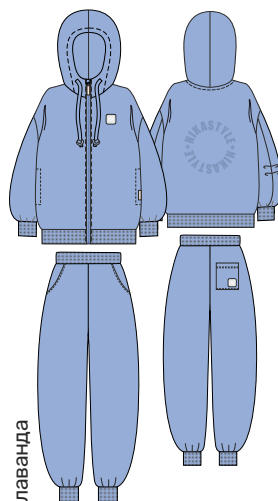

для девочки
КОСТЮМ «СФЕРА»

арт. 713624

152 158 164 170

Ткань верха: Футер с начесом
(70% хлопок, 30% полиэстер)