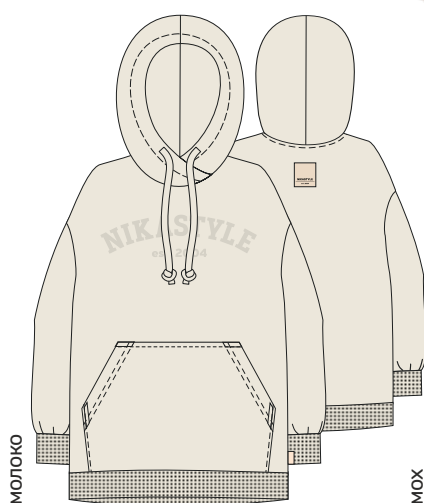

152 158 164 170

Ткань верха: Футер петельный  
(85% хлопок, 15% полиэстер)

детское  
**ХУДИ «ОВЕР2004»**

арт. 4т14124

152 158 164 170

Ткань верха: Футер с начесом  
(70% хлопок, 30% полиэстер)

МОЛОКО

МОХ