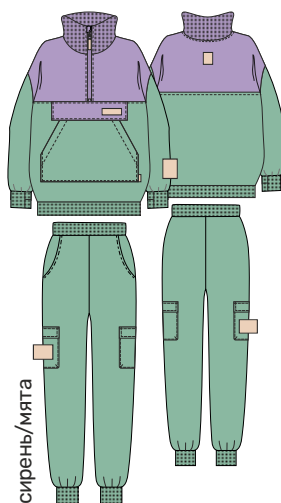

для девочки
КОСТЮМ «ИРИС»

арт. 7Г13824

92 98 104 110 116 122

арт. 7Г14024

128 134 140 146

Ткань верха: Футер начес-велюр
(85% хлопок, 15% полиэстер)