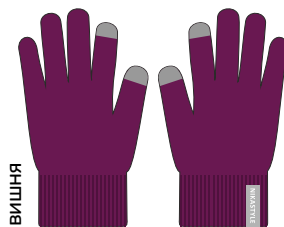

сухая роза

для девочки  
**ПЕРЧАТКИ «ДАЙ5»**

арт. 15м12824

3 4 5

Верх: вискоза 50%, полиамид 30%,  
полиэфир 20%

беж

фуксия

черный