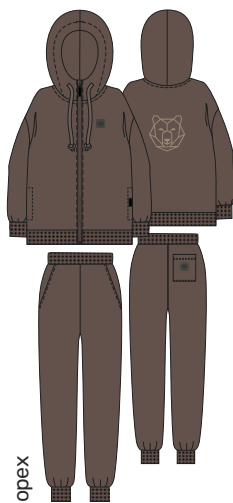

для мальчика
КОСТЮМ «СОЗВЕЗДИЕ»

арт. 7т13124

98 104 110 116 122

Ткань верха: Футер с начесом
(70% хлопок, 30% полиэстер)