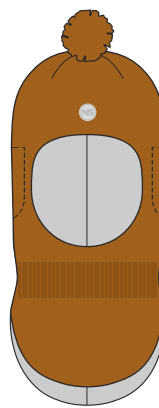

ДЖИНС

кэмел

для мальчика  
**БАЛАКЛАВА «КАРЕЛИЯ»**

арт. 10м10124

48-52 50-54

Верх: вискоза 50%, полиамид 30%,  
полиэфир 20%

Подклад: хлопок 100%

ДЖИНС