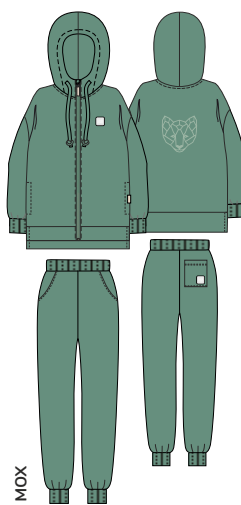

для девочки
КОСТЮМ «ГАЛАКТИКА»

арт. 7Г13224

98 104 110 116 122

Ткань верха: Футер с начесом
(70% хлопок, 30% полиэстер)

МОХ