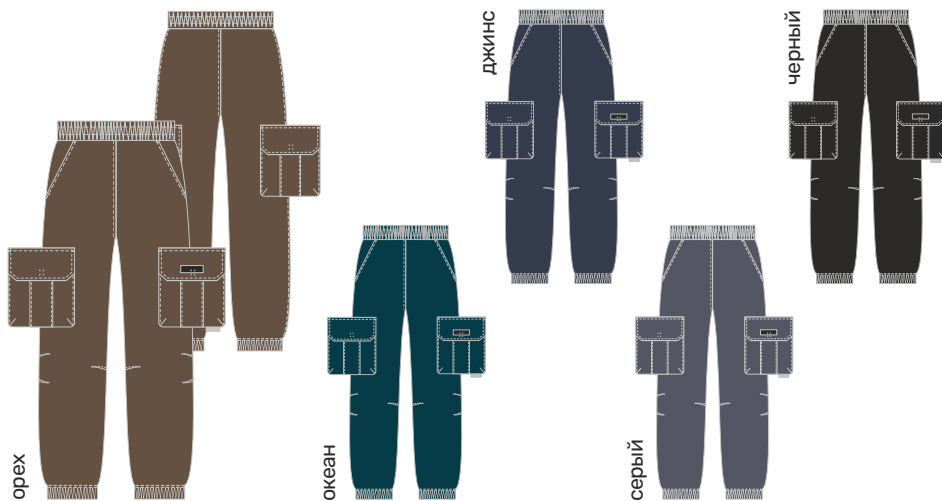

детские
БРЮКИ «КАРГО»

арт. 2л9624

128 134 140 146

арт. 2л9724

152 158 164 170

Ткань верха: Софтшелл (100% полиэстер)

орех

океан

черный