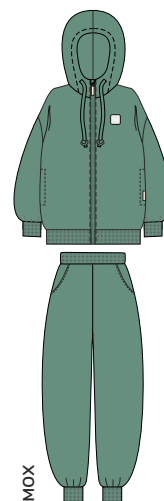

для девочки
КОСТЮМ «СФЕРА»

арт. 713624

152 158 164 170

Ткань верха: Футер с начесом
(70% хлопок, 30% полиэстер)