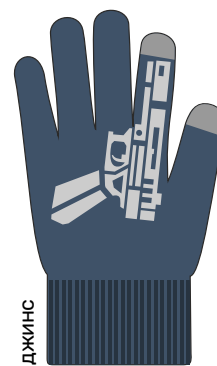

джинс

черный

для мальчика
ПЕРЧАТКИ «ПИСТОЛЕТЫ»

арт. 15м12124

3 4 5

Верх: вискоза 50%, полиамид 30%,
полиэфир 20%

черный

NIKASTYLE

джинс

NIKASTYLE