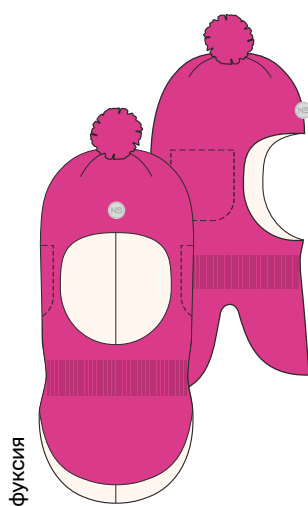

ВИШНЯ

сухая роза

фуксия

для девочки  
**БАЛАКЛАВА «КАРЕЛИЯ»**

арт. 10м10024

48-52 50-54

Верх: вискоза 50%, полиамид 30%,  
полиэфир 20%

Подклад: хлопок 100%