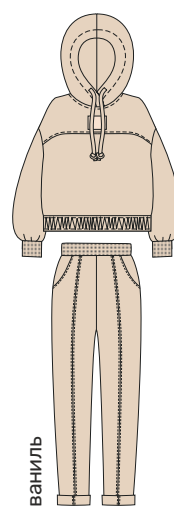

для девочки
КОСТЮМ «ЛОТОС»

арт. 715024

152 158 164 170

Ткань верха: Футер начес-велюр
(85% хлопок, 15% полиэстер)

ваниль

лед