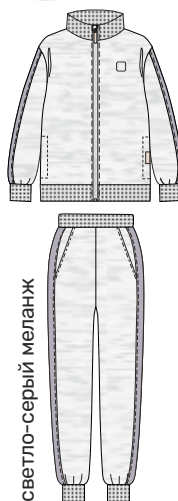

для девочки
КОСТЮМ «СПОРТ»

арт. 7Г14624

128 134 140 146

арт. 7Г14824

152 158 164 170

Ткань верха: Футер петельный
(85% хлопок, 15% полиэстер)