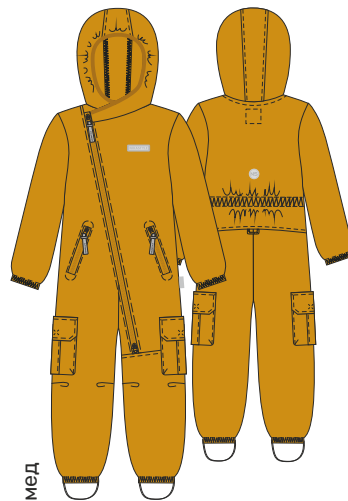

ботинки  
16м12724

шапка  
11м10424

для девочки  
**КОМБИНЕЗОН  
«ПРИКЛЮЧЕНИЕ»**

арт. 8л8224

92 98 104 110 116 122

Ткань верха: Софтшелл (100% полиэстер)

МЕД

ЯГОДА

ВИШНЯ

шапка  
11м10424

брюки  
2л9424

шапка  
11м11624

для девочки  
**ВЕТРОВКА «СОФТ»**

арт. 4л8424

98 104 110 116 122

арт. 4л8624