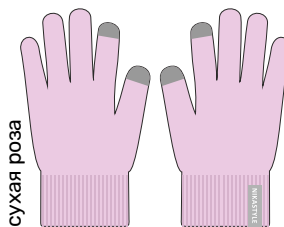

для девочки
ПЕРЧАТКИ «ДАЙ5»

арт. 15м12824

3 4 5

Верх: вискоза 50%, полиамид 30%,
полиэфир 20%

сухая роза