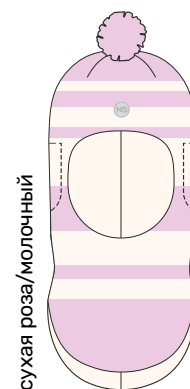

для девочки  
**БАЛАКЛАВА «КАРЕЛИЯ»**

арт. 10м10024

48-52 50-54

Верх: вискоза 50%, полиамид 30%,  
полиэфир 20%

Подклад: хлопок 100%

вишня/орхидея

беж/персик

сухая роза/молочный