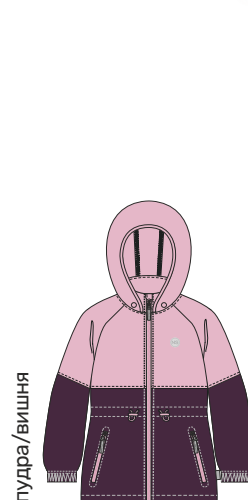

пудра/вишня