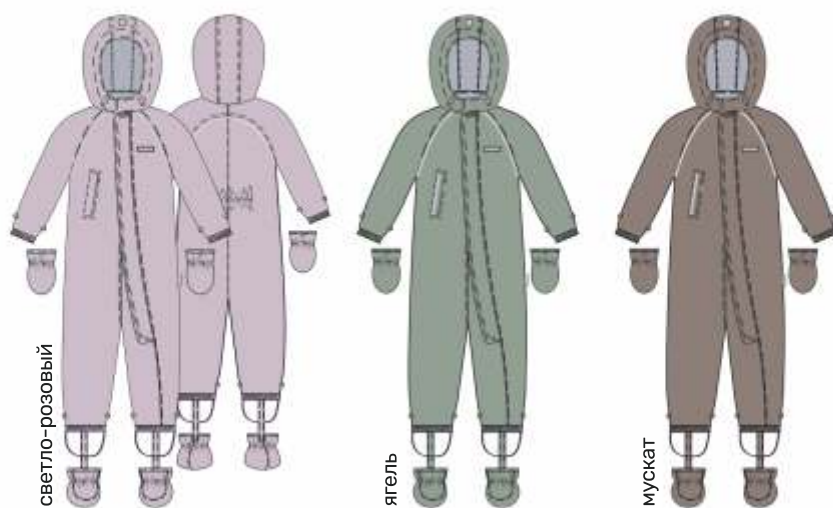

Подкладка: трикотаж (100% хлопок)
 Утеплитель: 350

детский
КОМБИНЕЗОН «УМКА»

арт. 8з1724

68-74 74-80 80-86 86-92

Ткань верха: Мембрана 5000/5000
(100% полиэстер)

Подкладка: трикотаж (100% хлопок)

Утеплитель: 350