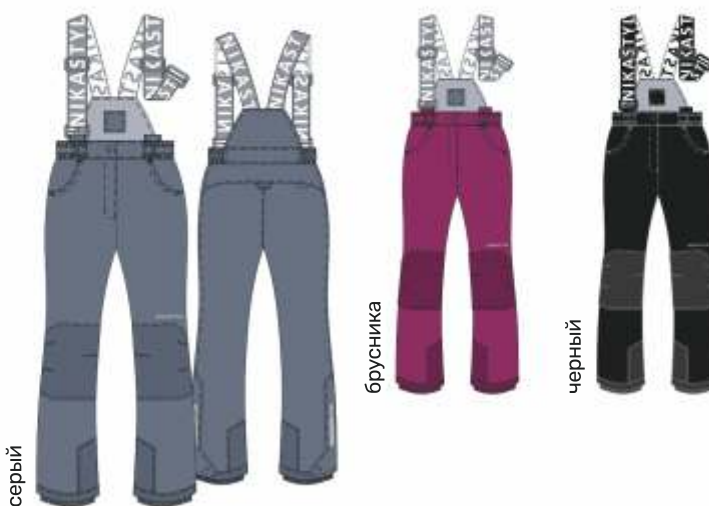

брусника

черный

для девочки
БРЮКИ «ФРИСТАЙЛ»

арт. 2з4824

152 158 164 170

Ткань верха: Мембрана BREATHEX 5000/5000
(100% полиэстер)

Подкладка: флис + п/э (100% полиэстер)

Утеплитель: fiberlite 150

серый