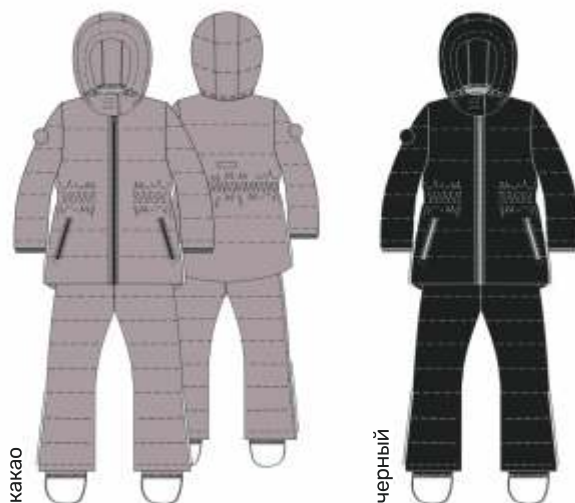

Подкладка: п/э (100% полиэстер)

Утеплитель: fiberlite 350

Полукомбинезон:

Ткань верха: Курточная с пропиткой WR (100% полиэстер)

Подкладка: п/э (100% полиэстер)

Утеплитель: fiberlite 200

какао

черный