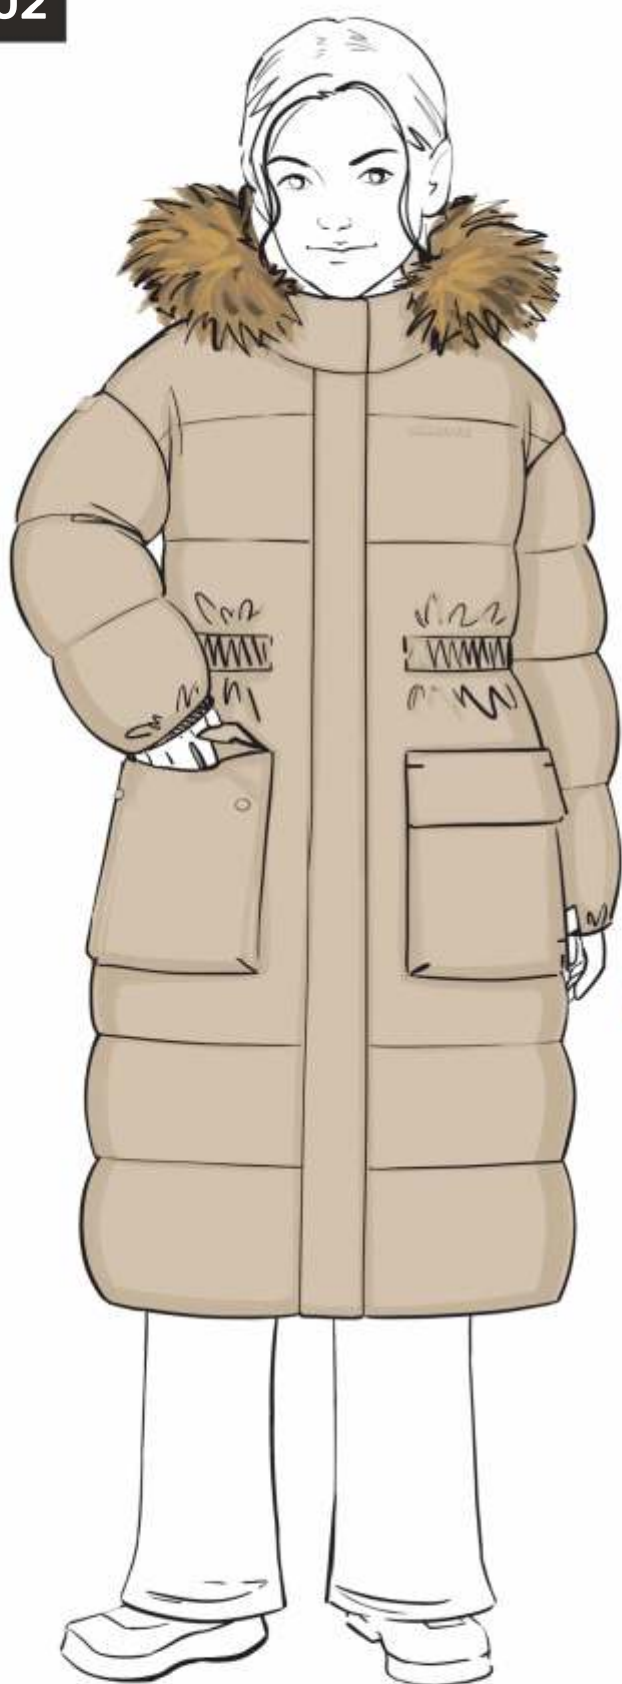

Утеплитель: fiberlite 300

мускат

деним

черный шоколад

NORD ICE
ПУХОВАЯ КОЛЛЕКЦИЯ

КОЛЛЕКЦИЯ

ЗИМА 24/25

для девочки
ПАЛЬТО ПУХОВОЕ
 арт. 639224