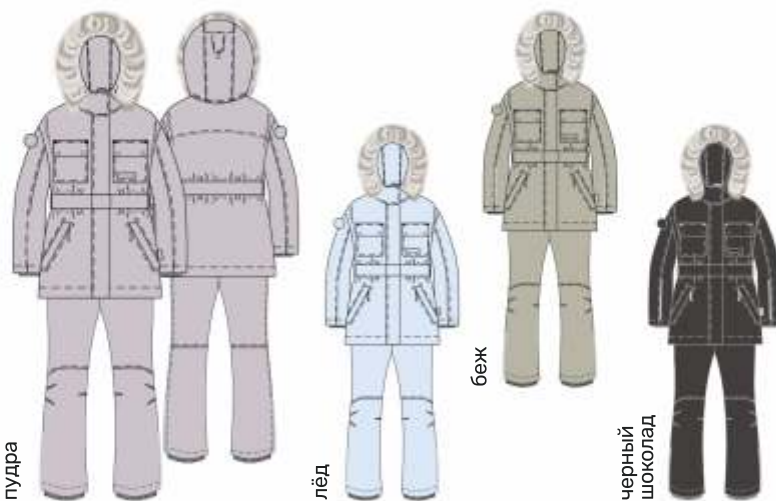

пудра

лёд

черный
шоколад