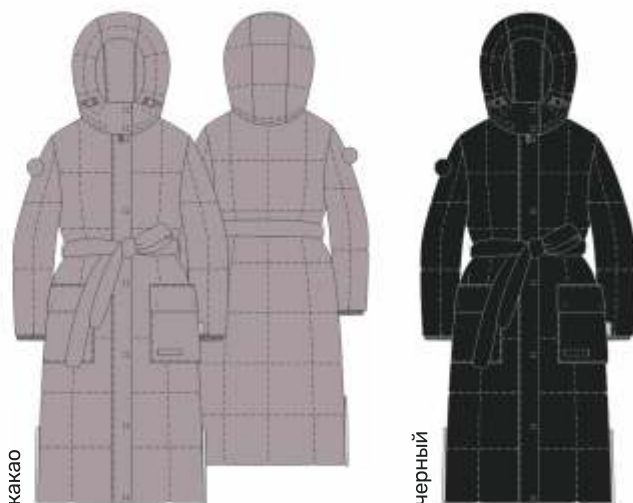

ПАЛЬТО «КОСМО»

арт. 638824

128 134 140 146

арт. 639024

152 158 164 170

Ткань верха: Курточная с пропиткой WR
(100% полиэстер)

Подкладка: п/э (100% полиэстер)

Утеплитель: fiberlite 350