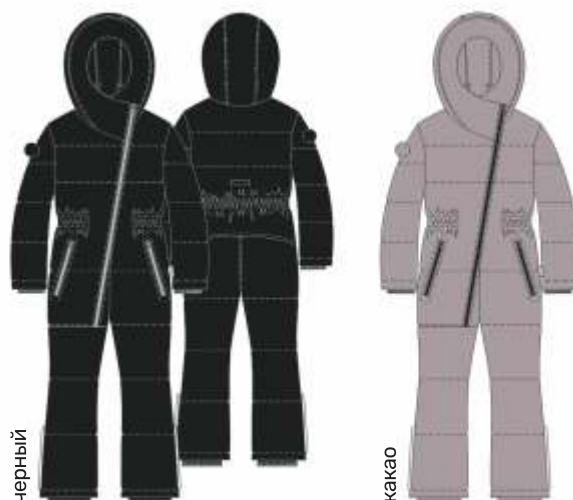

для девочки
КОМБИНЕЗОН «КОСМО»

арт. 8з7824

128 134 140 146

арт. 8з8024

152 158 164 170

Ткань верха: Курточная с пропиткой WR
(100% полиэстер)

Подкладка: п/э (100% полиэстер)

Утеплитель: fiberlite 350