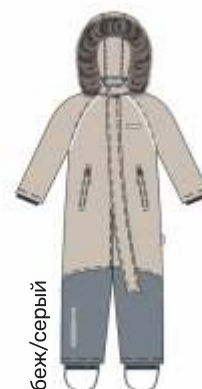

детский
КОМБИНЕЗОН «КАПИБАРА»

арт. 8з0124

86 92 98 104

Ткань верха: Мембрана BREATEX 5000/5000
(100% полиэстер)

Подкладка: трикотаж (95% х/б, 5% лайкра) + п/э

Мех опушки искусственный

Утеплитель: fiberlite 350