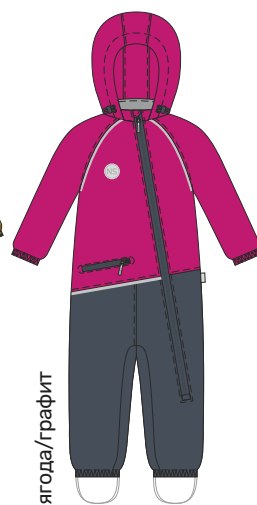

пудра/серый

ягода/графит