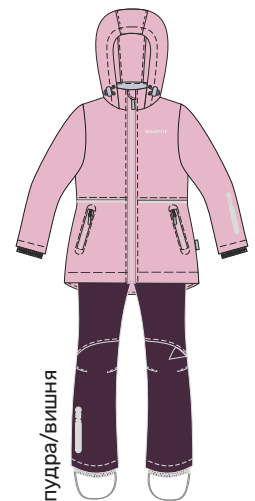

Утеплитель: fiberlite 100

Брюки:

Ткань верха: Мембрана BREATHEX 5000/5000
(100% полиэстер)

Подкладка: п/э (100% полиэстер)

Утеплитель: fiberlite 100

латте/инжир

персик/эвкалипт

пудра/вишня