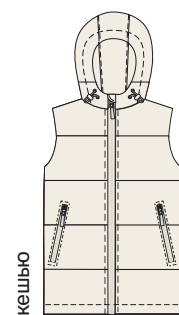

для девочки
ЖИЛЕТ «ГОРИЗОНТ»

арт. 9м7024

98 104 110 116 122

Ткань верха: Курточная с WR пропиткой
(100% полиэстер)

Подкладка: п/э (100% полиэстер)

Утеплитель: fiberlite 100