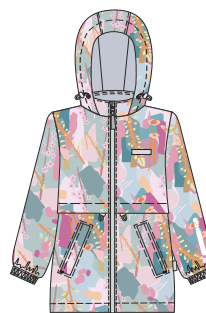

шапка
11м12424

шапка
11м12424

шапка
11м12424

для девочки
ВЕТРОВКА «ВЕСНА»

арт. 4л1424

86 92 98 104 110 116 122 128

Ткань верха: Мембрана BREATHEX 5000/5000
(100% полиэстер)

Подкладка: флис + трикот (100% полиэстер)

розовый

аква

персик