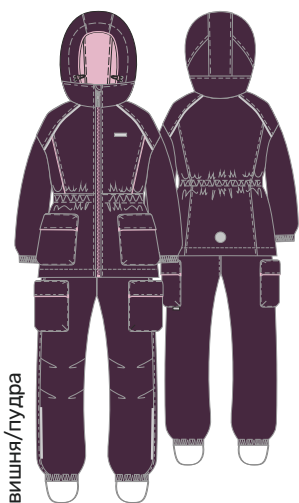

вишня/пудра