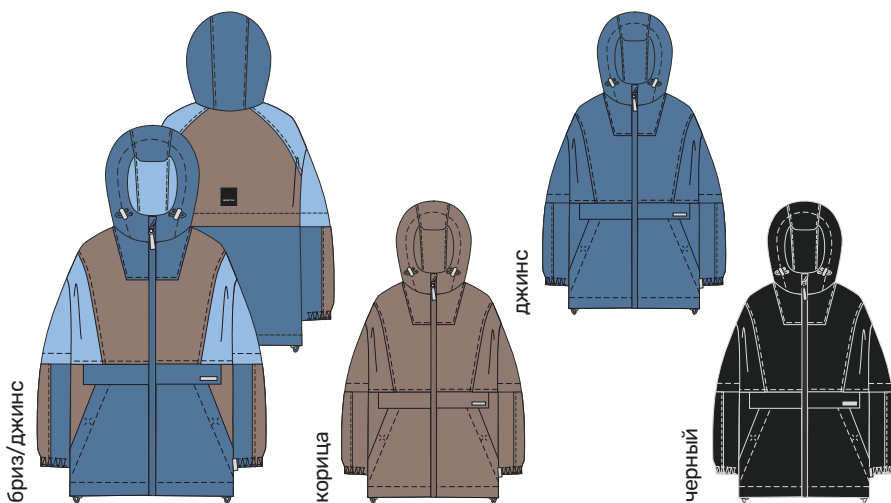

для мальчика
ВЕТРОВКА «ОКЕАН»

арт. 4л4924

152 158 164 170

Ткань верха: Курточная с WR пропиткой
(100% полиэстер)

Подкладка: трикотаж (95% х/б, 5% лайкра)