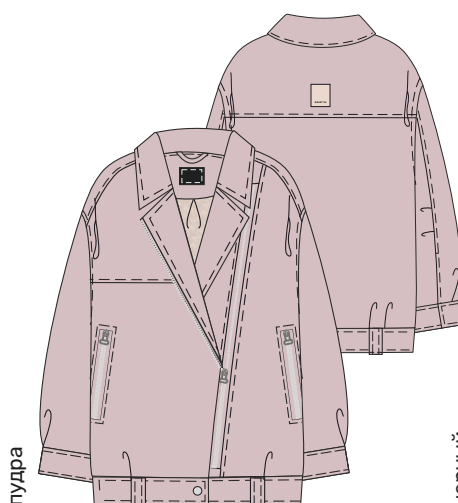

98 104 110 116 122

арт. 4л7524

128 134 140 146

арт. 4л7624

152 158 164 170

Ткань верха: Экокожа (100% полиэстер)
Подкладка: п/э (100% полиэстер)

КОМПЛЕКТ
12л12224КОМПЛЕКТ
12л12224КОМПЛЕКТ
12л12224

для девочки
ЖИЛЕТ «ГОРИЗОНТ»