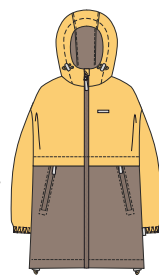

для девочки
ВЕТРОВКА «РАССВЕТ»

арт. 4л4624

98 104 110 116 122

Ткань верха: Курточная с TPU пропиткой
(100% полиэстер)

Подкладка: трикотаж (95% х/б, 5% лайкра)