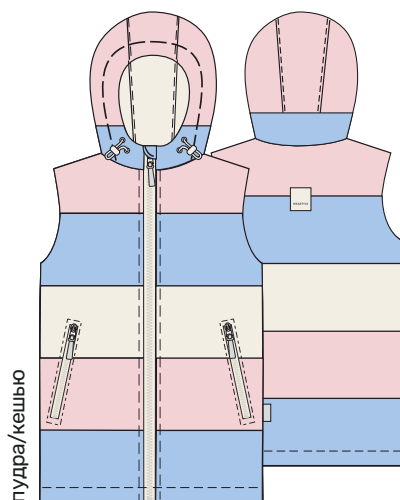

для девочки
ЖИЛЕТ «ГОРИЗОНТ»

арт. 9м7024

98 104 110 116 122

Ткань верха: Курточная с WR пропиткой
(100% полиэстер)

Подкладка: п/э (100% полиэстер)

Утеплитель: fiberlite 100