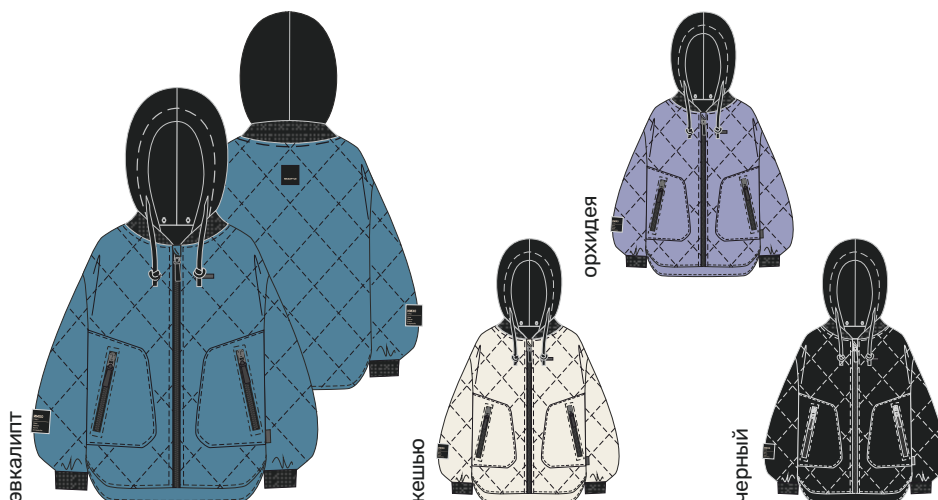

шапка
11м11624шапка
11м11624шапка
11м11424

для девочки
КУРТКА «БОМБЕР»

арт. 4м6824

152 158 164 170

Ткань верха: Курточная с WR пропиткой
(100% полиэстер)

Подкладка: п/э (100% полиэстер)

Утеплитель: fiberlite 150