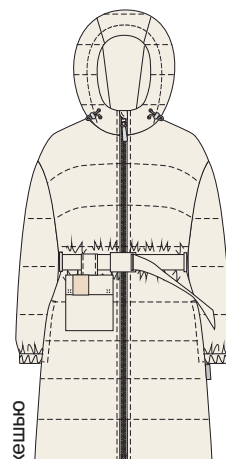

шапка
11м11624

шапка
11м11624

шапка
11м11624

для девочки
ПАЛЬТО «ВОЗДУХ»

арт. 6м6024

128 134 140 146

Ткань верха: Курточная с WR пропиткой
(100% полиэстер)

Подкладка: п/э (100% полиэстер)

Утеплитель: fiberlite 150

небо

кешью

эвкалипт