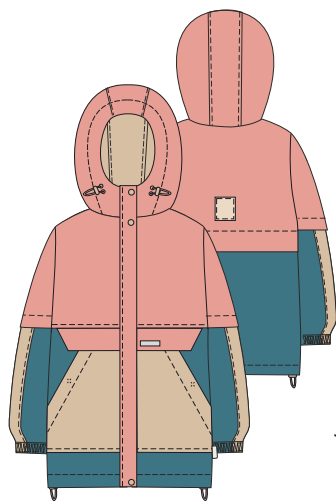

для девочки
КУРТКА «МЕГАПОЛИС»

арт. 4м3024

128 134 140 146

Ткань верха: Мембрана BREATHEX 5000/5000
(100% полиэстер)

Подкладка: флис + п/э (100% полиэстер)

Утеплитель: fiberlite 100

персик/эвкалипт