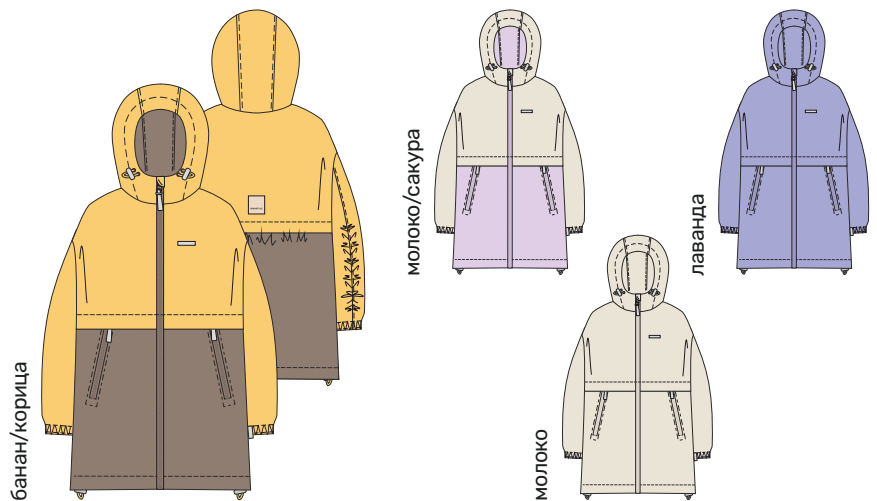

для девочки
ВЕТРОВКА «РАССВЕТ»

арт. 4л4824

128 134 140 146

Ткань верха: Курточная с TPU пропиткой
(100% полиэстер)

Подкладка: трикотаж (95% х/б, 5% лайкра)