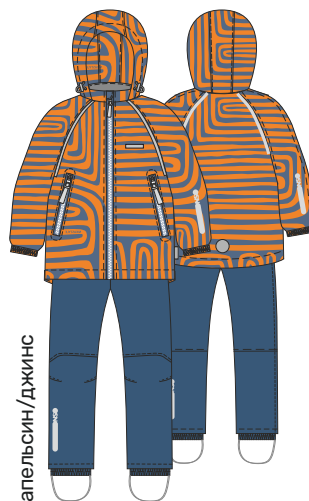

Подкладка: флис + п/э (100% полиэстер)

Утеплитель: fiberlite 100

Брюки:

Ткань верха: Мембрана BREATHEX 5000/5000 (100% полиэстер)

Подкладка: п/э (100% полиэстер)

Утеплитель: fiberlite 100

апельсин/джинс

лайм/графит