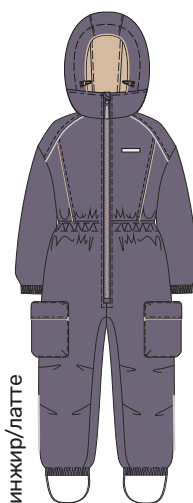

Подкладка: флис + п/э (100% полиэстер)

Утеплитель: fiberlite 100

эвкалипт/латте

вишня/пудра

инжир/латте

шапка
11м10424шапка
11м10424шапка
11м10424сапоги
16м5923сапоги
16м5923сапоги
16м5923

для девочки
КОСТЮМ «ГРАВИТАЦИЯ»
арт. 7м0424