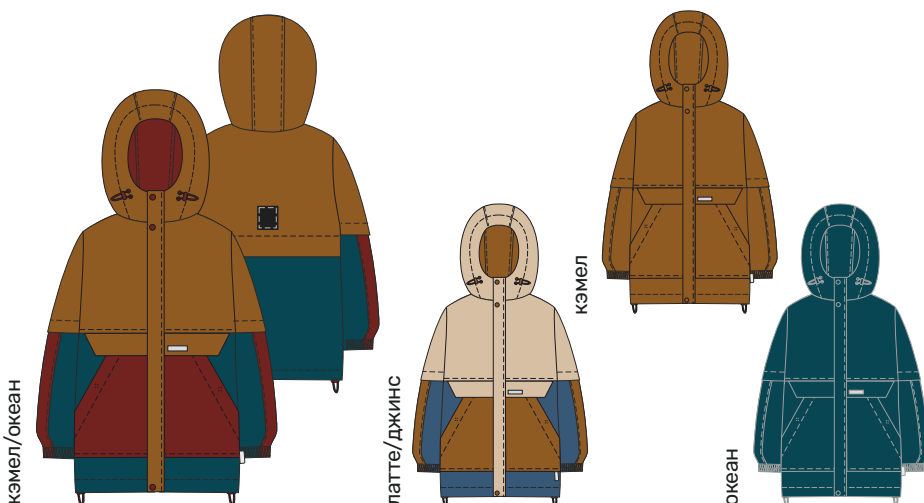

шапка
11м11724шапка
11м11724шапка
11м11724

для мальчика
КУРТКА «МЕГАПОЛИС»

арт. 4м2924

128 134 140 146

Ткань верха: Мембрана BREATHEX 5000/5000
(100% полиэстер)

Подкладка: флис + п/э (100% полиэстер)

Утеплитель: fiberlite 100