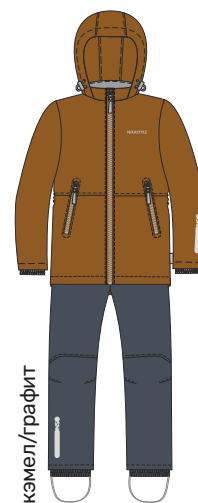

шапка
11м10524

шапка
11м10524

шапка
11м10524

сапоги
16м5923

сапоги
16м5923

для мальчика
КОСТЮМ «САФАРИ»

арт. 7м2124

98 104 110 116 122 128 134

Куртка:

Ткань верха: Мембрана BREATEX 5000/5000
(100% полиэстер)

Подкладка: флис + п/э (100% полиэстер)

Утеплитель: fiberlite 100

Брюки:

Ткань верха: Мембрана BREATEX 5000/5000
(100% полиэстер)

Подкладка: п/э (100% полиэстер)

Утеплитель: fiberlite 100