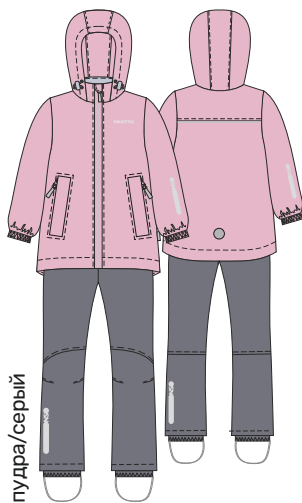

для девочки
КОСТЮМ «КОНТИНЕНТ»
арт. 7м1824

86 92 98 104 110 116 122

Куртка:

Ткань верха: Мембрана BREATHEX 5000/5000
(100% полиэстер)

Подкладка: флис + п/э (100% полиэстер)

Утеплитель: fiberlite 100

Полукомбинезон:

Ткань верха: Мембрана BREATHEX 5000/5000
(100% полиэстер)

Подкладка: п/э (100% полиэстер)

Утеплитель: fiberlite 100