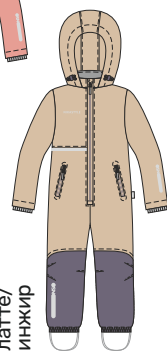

персик/
эвкалипт

пудра/
вишня

латте/
инжир

шапка
11м11424сапоги
16м5923шапка
11м10424шапка
11м11424

для девочки
**КОМБИНЕЗОН
«ЭКСПЕДИЦИЯ»**

арт. 8м2024

98 104 110 116 122 128

Ткань верха: Мембрана BREATHEX 5000/5000
(100% полиэстер)