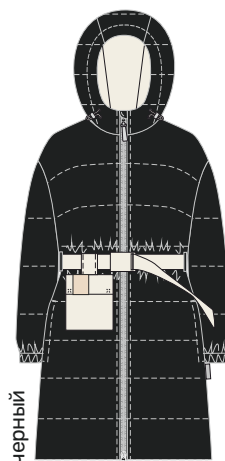

шапка
11М11624

шапка
11М11624

шапка
11М11624

для девочки
ПАЛЬТО «ВОЗДУХ»

арт. 6М6224

152 158 164 170

Ткань верха: Курточная с WR пропиткой
(100% полиэстер)

Подкладка: п/э (100% полиэстер)

Утеплитель: fiberlite 150

орхидея

кешью

черный