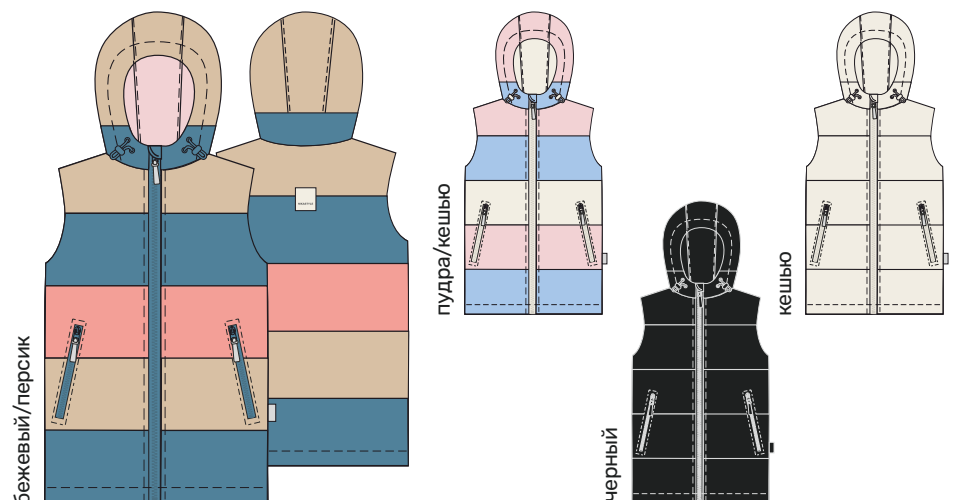

для девочки
ЖИЛЕТ «ГОРИЗОНТ»

арт. 9м7424

152 158 164 170

Ткань верха: Курточная с WR пропиткой
(100% полиэстер)

Подкладка: п/э (100% полиэстер)

Утеплитель: fiberlite 100