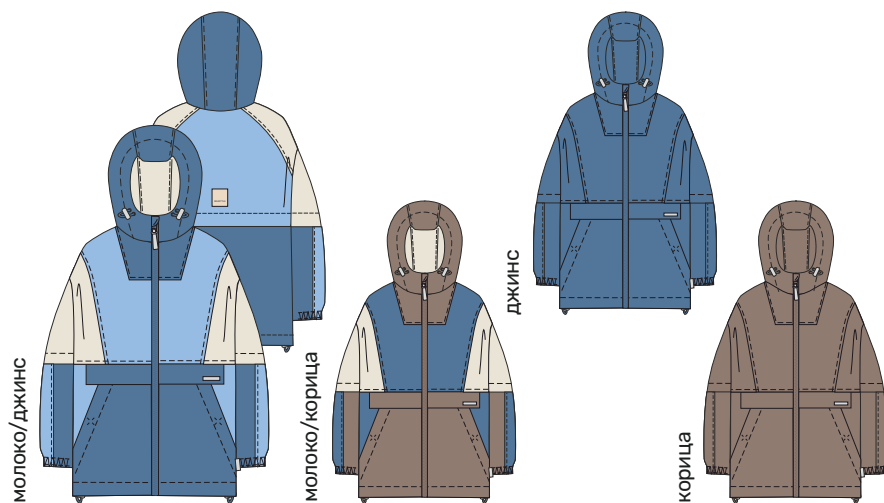

для мальчика
ВЕТРОВКА «ОКЕАН»

арт. 4л4724

128 134 140 146

Ткань верха: Курточная с TPU пропиткой
(100% полиэстер)

Подкладка: трикотаж (95% х/б, 5% лайкра)