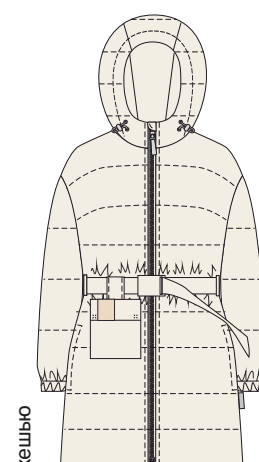

Ткань верха: Курточная с WR пропиткой
(100% полиэстер)

Подкладка: п/э (100% полиэстер)

Утеплитель: fiberlite 150

сакура

лаванда

кешью

шапка
11м11624шапка
11м11624шапка
11м11624

для девочки
ПАЛЬТО «ВОЗДУХ»