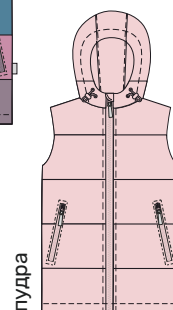

для девочки
ЖИЛЕТ «ГОРИЗОНТ»

арт. 9м7024

98 104 110 116 122

Ткань верха: Курточная с WR пропиткой
(100% полиэстер)

Подкладка: п/э (100% полиэстер)

Утеплитель: fiberlite 100