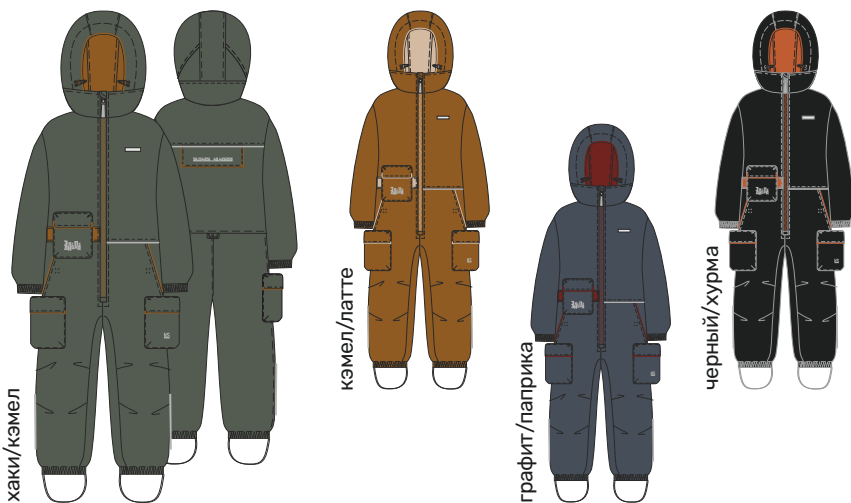

шапка
11м10524

балаклава
10м10324

для мальчика
КОМБИНЕЗОН «ЭКСПЕДИЦИЯ»

арт. 8м1924

98 104 110 116 122 128

Ткань верха: Мембрана BREATHEX 5000/5000
(100% полиэстер)

Подкладка: флис + п/э (100% полиэстер)

Утеплитель: fiberlite 100