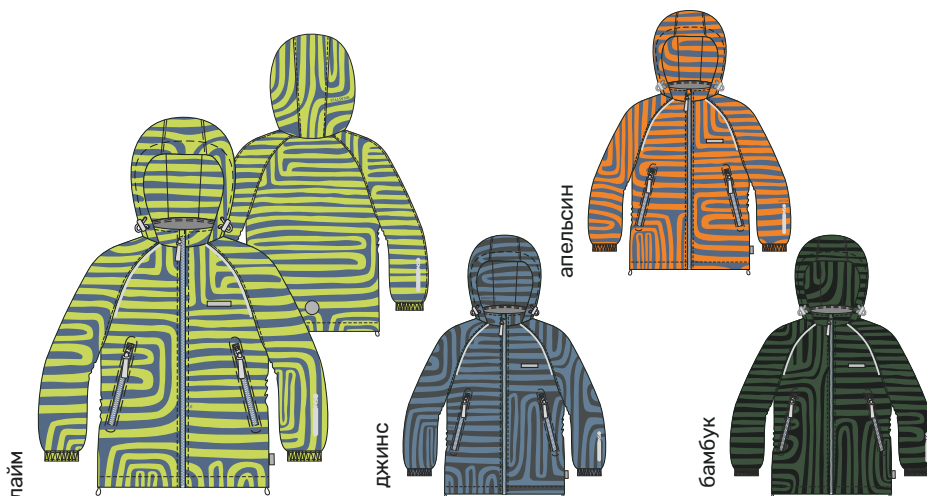

для мальчика
ВЕТРОВКА «ДВИЖЕНИЕ»

арт. 4л1324

86 92 98 104 110 116 122 128

Ткань верха: Мембрана BREATHEX 5000/5000
(100% полиэстер)

Подкладка: флис + трикот (100% полиэстер)

лайм

джинс

апельсин