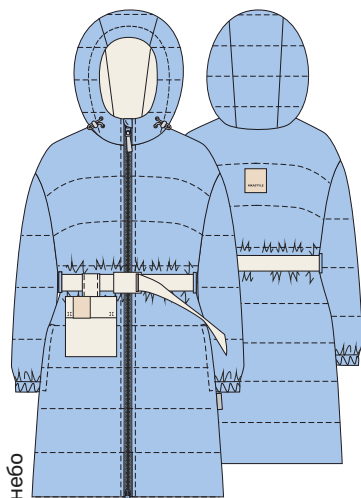

для девочки
ПАЛЬТО «ВОЗДУХ»

арт. 6м6024

128 134 140 146

Ткань верха: Курточная с WR пропиткой
(100% полиэстер)

Подкладка: п/э (100% полиэстер)

Утеплитель: fiberlite 150

небо