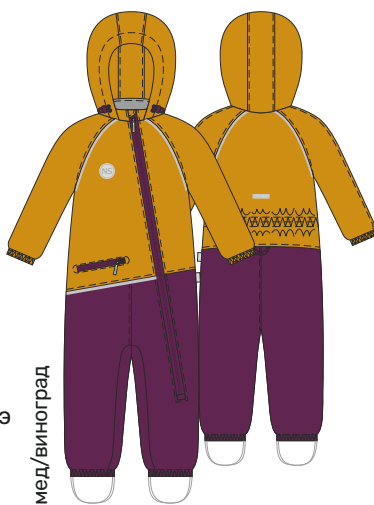

комплект
12м10624

балаклава
10м10024

сапоги
16м5923

детский
КОМБИНЕЗОН «КОНТИНЕНТ»

арт. 8м1524

80 86 92 98 104

Ткань верха: Мембрана BREATHEX 5000/5000
(100% полиэстер)

Подкладка: трикотаж (95% х/б, 5% лайкра) + п/э
Утеплитель: fiberlite 100