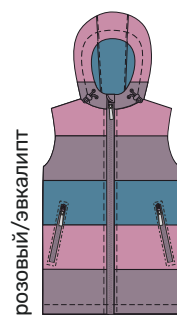

для девочки
ЖИЛЕТ «ГОРИЗОНТ»

арт. 9м7024

98 104 110 116 122

Ткань верха: Курточная с WR пропиткой
(100% полиэстер)

Подкладка: п/э (100% полиэстер)

Утеплитель: fiberlite 100