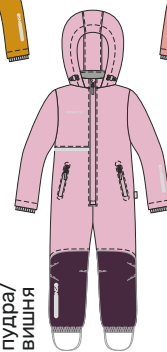

персик/
эвкалипт

пудра/
вишня