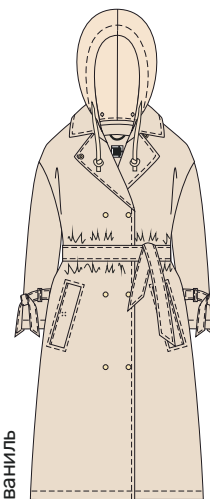

арт. 5л5424

128 134 140 146

арт. 5л5624

152 158 164 170

Ткань верха: Курточная с WR пропиткой
(100% полиэстер)

Подкладка: п/э (100% полиэстер)

мандарин

ваниль