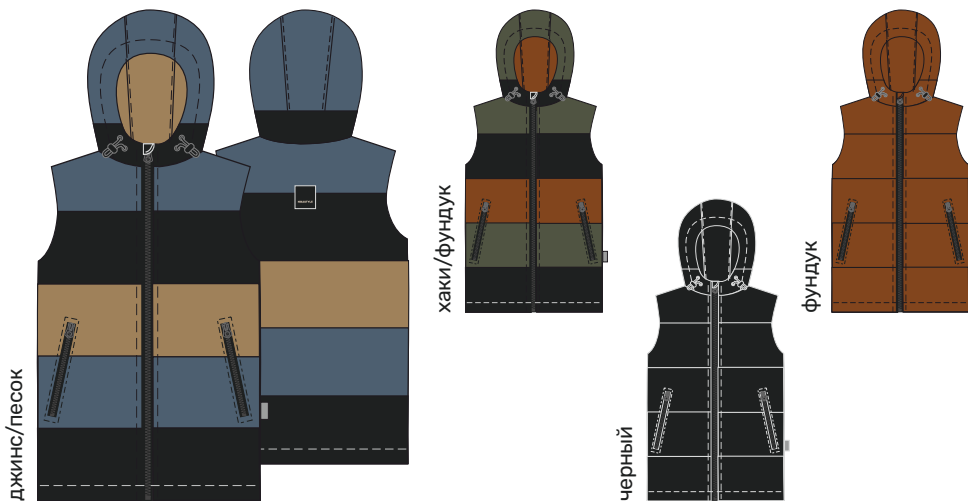

ЖИЛЕТ «ГОРИЗОНТ»

арт. 9м6724

98 104 110 116 122

арт. 9м6924

128 134 140 146

арт. 9м7124

152 158 164 170

Ткань верха: Курточная с WR пропиткой (100% полиэстер)
Подкладка: п/э (100% полиэстер)
Утеплитель: fiberlite 100