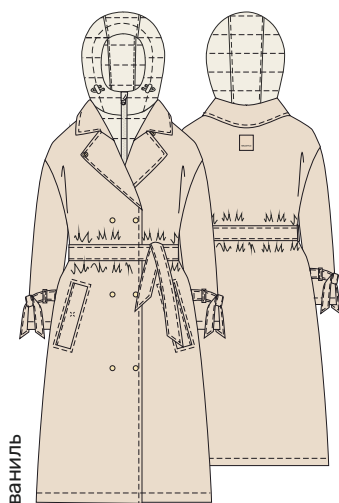

для девочки
ПАЛЬТО «ПИТЕР»

арт. 6м5224

152 158 164 170

Ткань верха: Курточная с WR пропиткой
(100% полиэстер)

Подкладка: п/э (100% полиэстер)

Утеплитель: fiberlite 100

ваниль