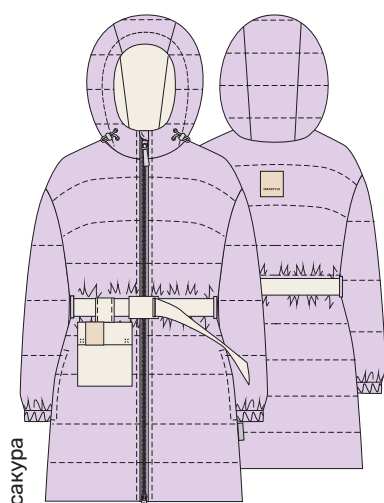

для девочки
ПАЛЬТО «ВОЗДУХ»

арт. 6м5824

98 104 110 116 122

Ткань верха: Курточная с WR пропиткой
(100% полиэстер)

Подкладка: п/э (100% полиэстер)

Утеплитель: fiberlite 150

сакура