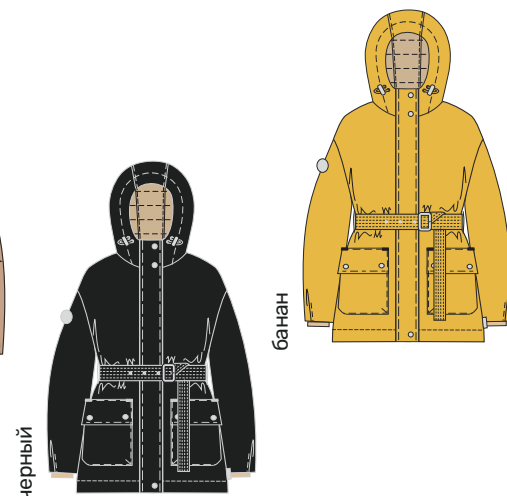

черный

банан