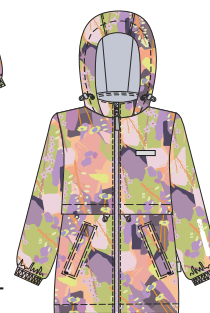

шапка
11м12424

шапка
11м12424

шапка
11м12424

для девочки
ВЕТРОВКА «ВЕСНА»

арт. 4л1424

86 92 98 104 110 116 122 128

Ткань верха: Мембрана BREATHEX 5000/5000
(100% полиэстер)

Подкладка: флис + трикот (100% полиэстер)

розовый

аква

персик