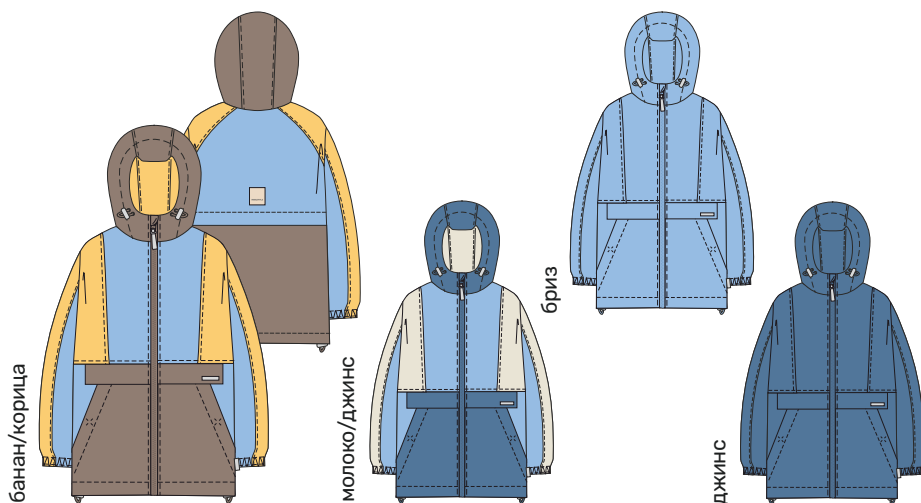

КОМПЛЕКТ
12л12324

КОМПЛЕКТ
12л12324

для мальчика
ВЕТРОВКА «ОКЕАН»

арт. 4л4524

98 104 110 116 122

Ткань верха: Курточная с TPU пропиткой
(100% полиэстер)

Подкладка: трикотаж (95% х/б, 5% лайкра)

банан/корица