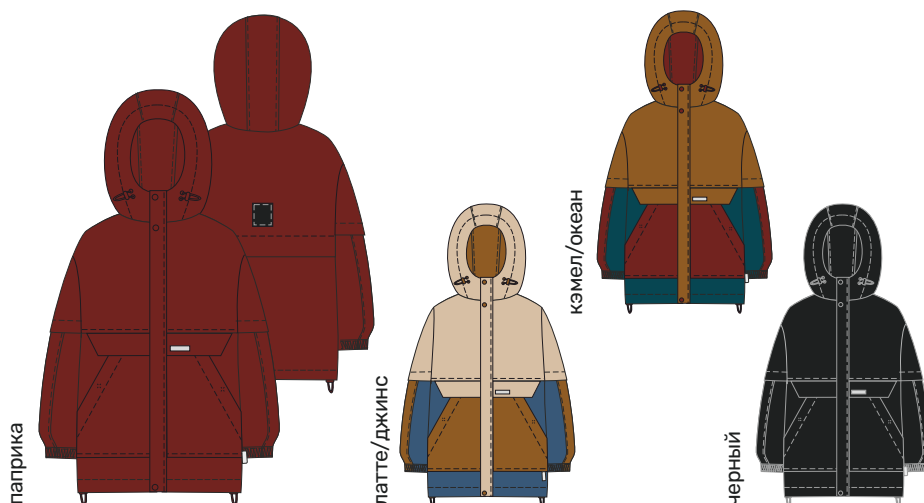

паприка

латте/джинс

кэмел/океан

черный