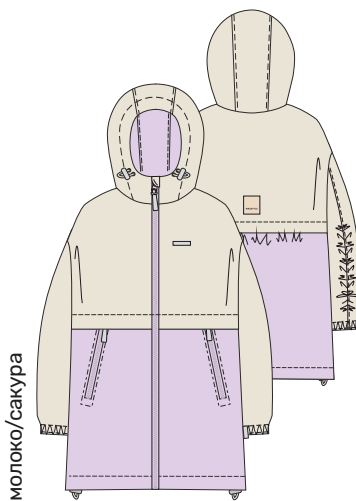

для девочки
ВЕТРОВКА «РАССВЕТ»

арт. 4л4624

98 104 110 116 122

Ткань верха: Курточная с TPU пропиткой
(100% полиэстер)

Подкладка: трикотаж (95% х/б, 5% лайкра)