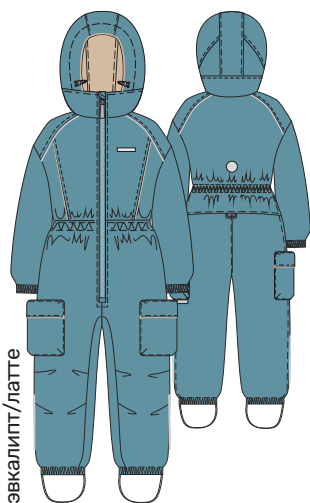

эвкалипт/латте