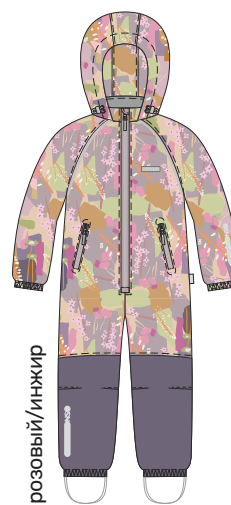

арт. 8м1024

92 98 104 110 116 122

Ткань верха: Мембрана BREATHEX 5000/5000
(100% полиэстер)

Подкладка: флис + п/э (100% полиэстер)

Утеплитель: fiberlite 100

аква/серый

розовый/инжир

персик/аметист