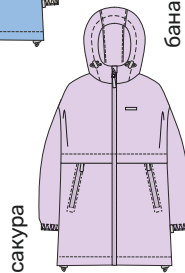

для девочки
ВЕТРОВКА «РАССВЕТ»

арт. 4л4624

98 104 110 116 122

Ткань верха: Курточная с TPU пропиткой
(100% полиэстер)

Подкладка: трикотаж (95% х/б, 5% лайкра)