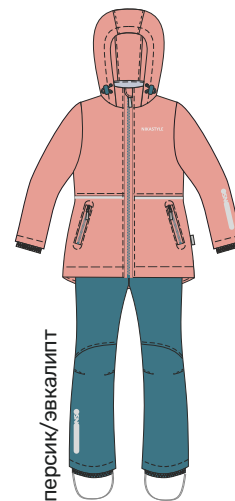

Утеплитель: fiberlite 100

Брюки:

Ткань верха: Мембрана BREATHEX 5000/5000
(100% полиэстер)

Подкладка: п/э (100% полиэстер)

Утеплитель: fiberlite 100

латте/инжир

персик/эвкалипт

пудра/вишня