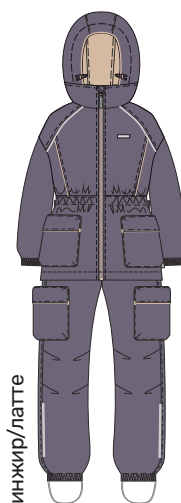

Утеплитель: fiberlite 100

Брюки:

Ткань верха: Мембрана BREATEX 5000/5000
(100% полиэстер)

Подкладка: п/э (100% полиэстер)

Утеплитель: fiberlite 100

вишня/пудра

эвкалипт/латте

инжир/латте

шапка
11м10424

шапка
11м10424

шапка
11м10424

ботинки
16м12724

ботинки
16м12724

ботинки
16м12724

для девочки
БРЮКИ «СПРИНТ»

арт. 2л2624