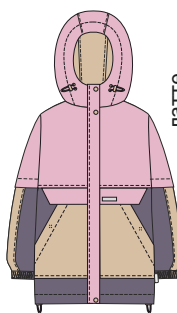

пудра/инжир