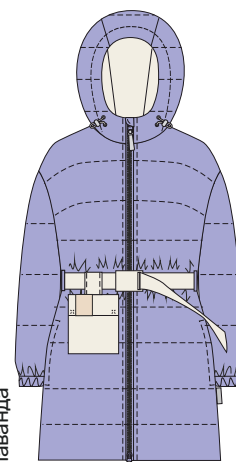

КОМПЛЕКТ
12м11224

шапка
11м11624

КОМПЛЕКТ
12м11224

для девочки
ПАЛЬТО «ВОЗДУХ»

арт. 6м5824

98 104 110 116 122

Ткань верха: Курточная с WR пропиткой
(100% полиэстер)

Подкладка: п/э (100% полиэстер)

Утеплитель: fiberlite 150

лаванда