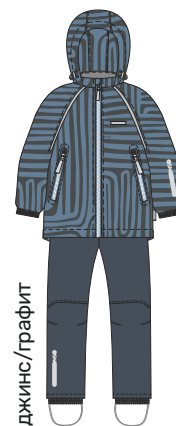

Подкладка: флис + п/э (100% полиэстер)

Утеплитель: fiberlite 100

Брюки:

Ткань верха: Мембрана BREATHEX 5000/5000 (100% полиэстер)

Подкладка: п/э (100% полиэстер)

Утеплитель: fiberlite 100

апельсин/джинс

лайм/графит