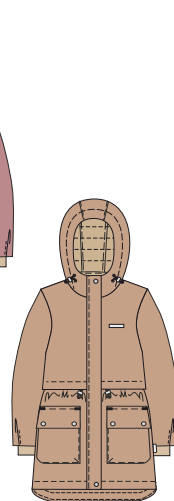

98 104 110 116 122

Ткань верха: Мембрана 5000/5000
(100% полиэстер)

Подкладка: флис + п/э (100% полиэстер)
Утеплитель: fiberlite 100

орхидея

банан

лосось

миндаль

шапка
11м11424шапка
11м11624КОМПЛЕКТ
12м11224