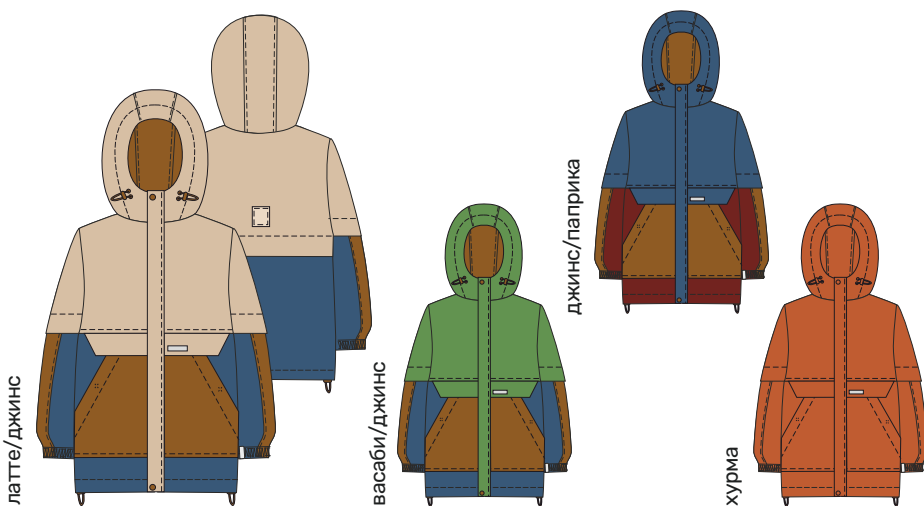

латте/джинс

васаби/джинс

джинс/паприка

хурма