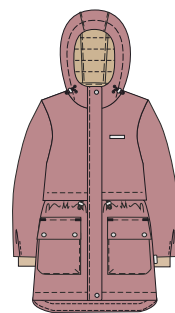

98 104 110 116 122

Ткань верха: Мембрана 5000/5000
(100% полиэстер)

Подкладка: флис + п/э (100% полиэстер)
Утеплитель: fiberlite 100

орхидея

банан

лосось

миндаль

шапка
11м11424шапка
11м11624КОМПЛЕКТ
12м11224