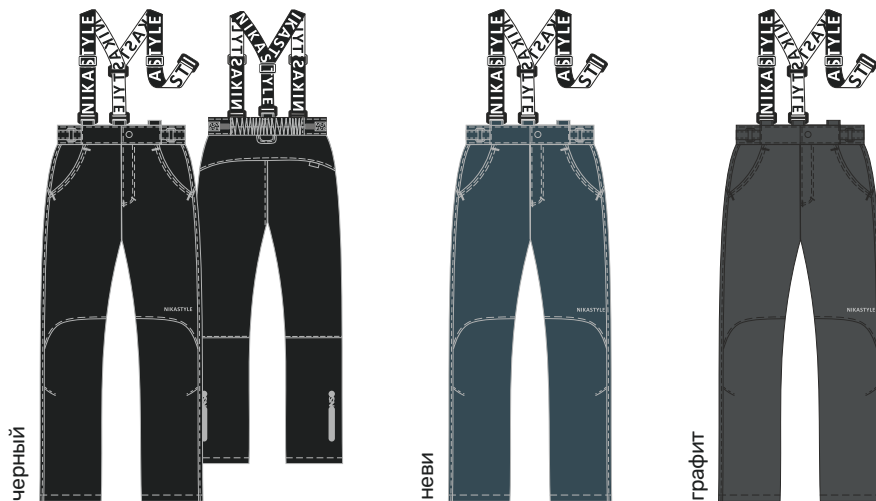

сапоги
16м5923

сапоги
16м5923

для мальчика
БРЮКИ «СПРИНТ»

арт. 2л2524

98 104 110 116 122 128 134

Ткань верха: Мембрана BREATHEX 5000/5000

(100% полиэстер)

Подкладка: флис