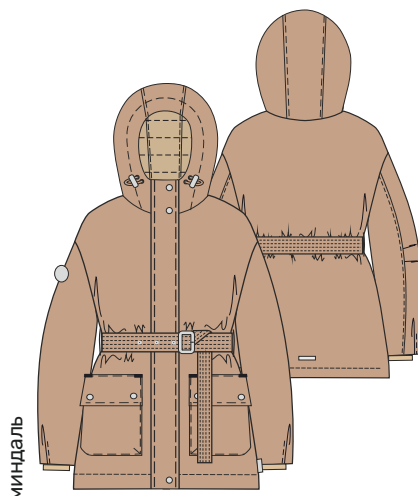

для девочки
КУРТКА «КРОКУС»

арт. 4м3824

152 158 164 170

Ткань верха: Мембрана 5000/5000
(100% полиэстер)

Подкладка: п/э (100% полиэстер)

Утеплитель: fiberlite 100

миндаль