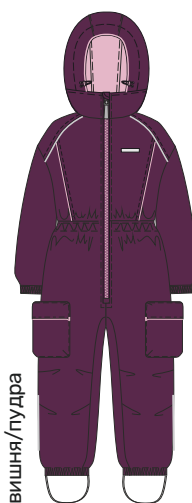

вишня/пудра