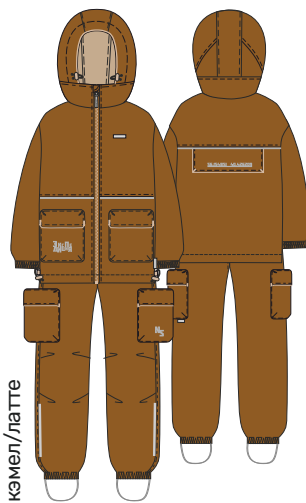

шапка
11м11524

шапка
11м11524

ботинки
16м12724

для мальчика

КОСТЮМ «ЭКСПЕДИЦИЯ»

арт. 7м2324

110 116 122 128 134 140 146

Куртка:

Ткань верха: Мембрана BREATHEX 5000/5000
(100% полиэстер)

Подкладка: флис + п/э (100% полиэстер)

Утеплитель: fiberlite 100

Брюки:

Ткань верха: Мембрана BREATHEX 5000/5000
(100% полиэстер)

Подкладка: п/э (100% полиэстер)

Утеплитель: fiberlite 100