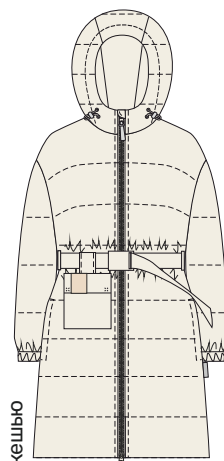

шапка
11М11624

шапка
11М11624

шапка
11М11624

для девочки
ПАЛЬТО «ВОЗДУХ»

арт. 6М6224

152 158 164 170

Ткань верха: Курточная с WR пропиткой
(100% полиэстер)

Подкладка: п/э (100% полиэстер)

Утеплитель: fiberlite 150

орхидея

кешью

черный