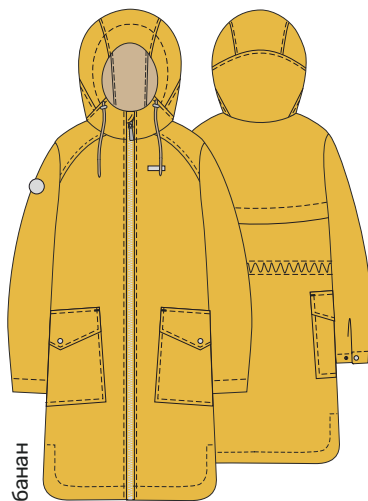

шапка
11м11624

шапка
11м11624

для девочки
ВЕТРОВКА «БРИЗ»

арт. 4л4224

128 134 140 146

Ткань верха: Мембрана 5000/5000
(100% полиэстер)

Подкладка: флис + трикот (100% полиэстер)

банан