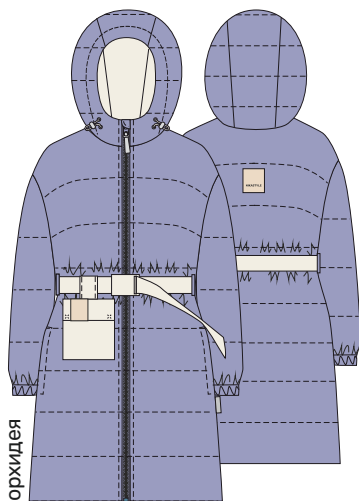

шапка
11М11624шапка
11М11624шапка
11М11624

для девочки
ПАЛЬТО «ВОЗДУХ»

арт. 6М6224

152 158 164 170

Ткань верха: Курточная с WR пропиткой
(100% полиэстер)

Подкладка: п/э (100% полиэстер)

Утеплитель: fiberlite 150