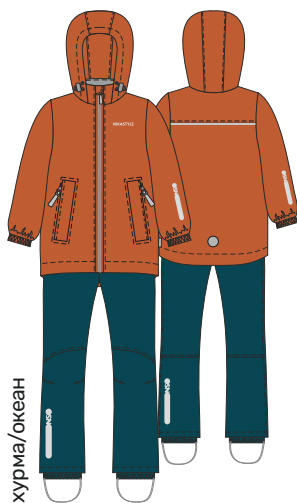

сапоги
16м5923

хурма/океан