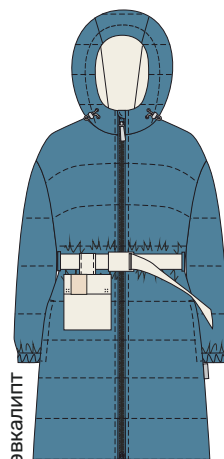

шапка
11м11624

шапка
11м11624

шапка
11м11624

для девочки
ПАЛЬТО «ВОЗДУХ»

арт. 6м6024

128 134 140 146

Ткань верха: Курточная с WR пропиткой
(100% полиэстер)

Подкладка: п/э (100% полиэстер)

Утеплитель: fiberlite 150

небо

кешью

эвкалипт