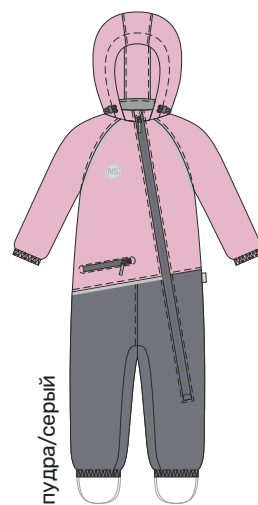

пудра/серый