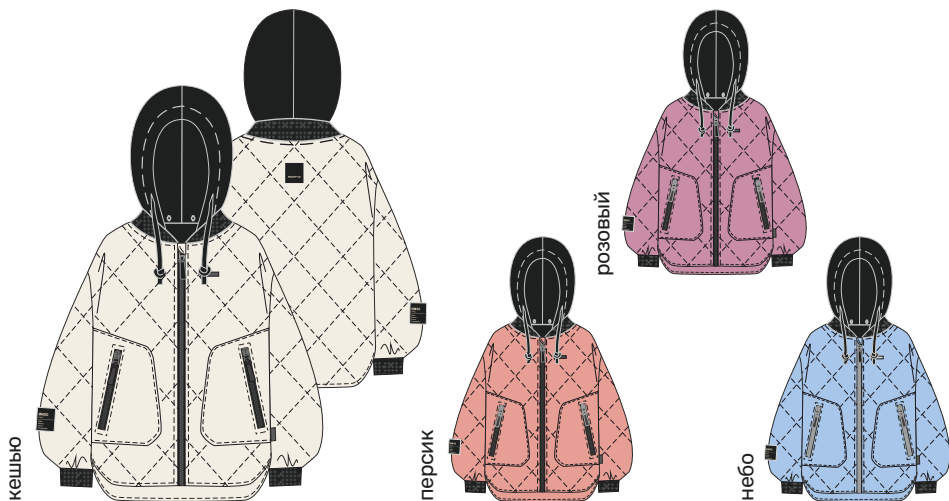

для девочки
КУРТКА «БОМБЕР»

арт. 4м6424

98 104 110 116 122

Ткань верха: Курточная с WR пропиткой
(100% полиэстер)

Подкладка: п/э (100% полиэстер)

Утеплитель: fiberlite 150