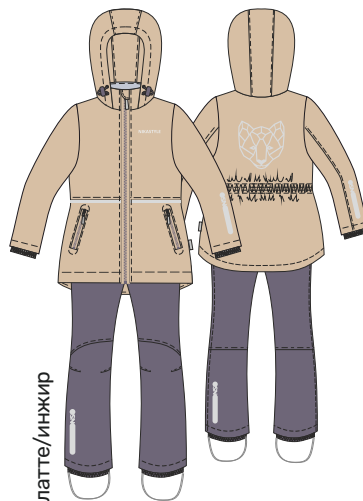

персик/эвкалипт

латте/инжир