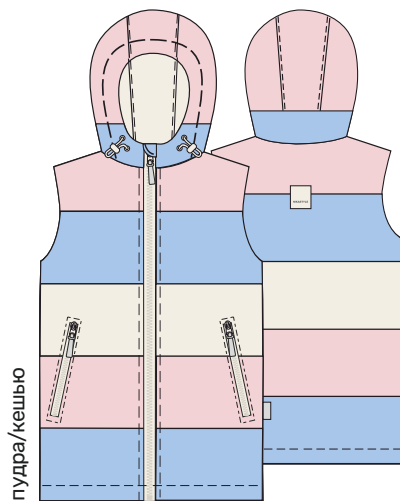

для девочки
ЖИЛЕТ «ГОРИЗОНТ»

арт. 9м7024

98 104 110 116 122

Ткань верха: Курточная с WR пропиткой
(100% полиэстер)

Подкладка: п/э (100% полиэстер)

Утеплитель: fiberlite 100