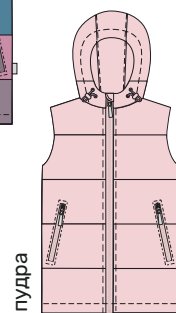

для девочки
ЖИЛЕТ «ГОРИЗОНТ»

арт. 9м7024

98 104 110 116 122

Ткань верха: Курточная с WR пропиткой
(100% полиэстер)

Подкладка: п/э (100% полиэстер)

Утеплитель: fiberlite 100