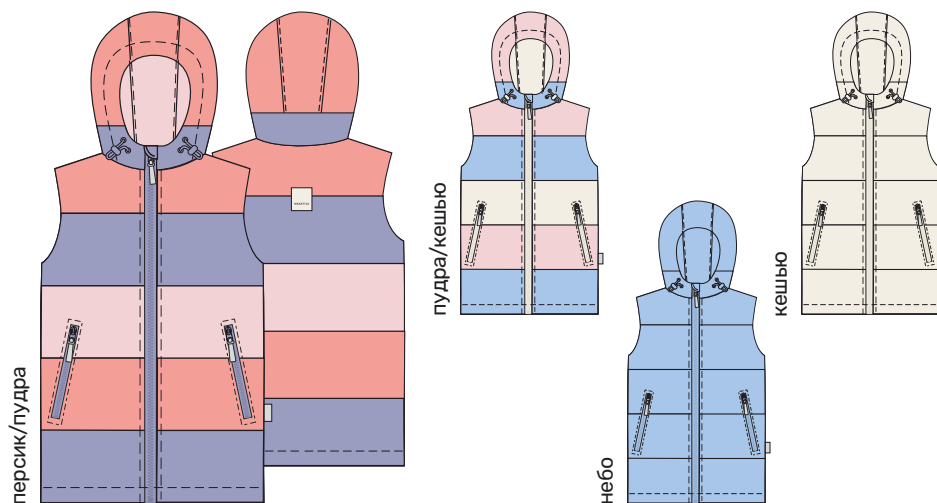

для девочки
ЖИЛЕТ «ГОРИЗОНТ»

арт. 9м7224

128 134 140 146

Ткань верха: Курточная с WR пропиткой
(100% полиэстер)

Подкладка: п/э (100% полиэстер)

Утеплитель: fiberlite 100