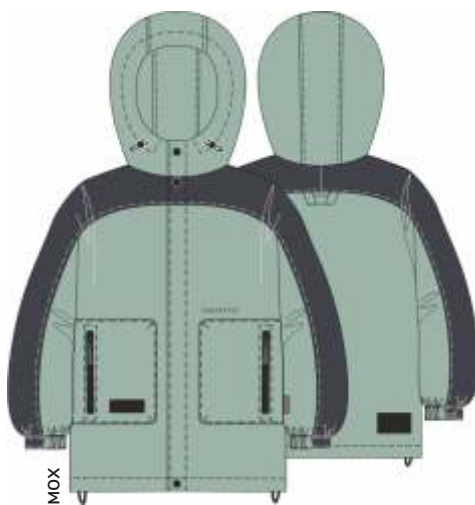

для мальчика
ВЕТРОВКА «КАНЬОН»

арт. 4л4925

98 104 110 116 122

Ткань верха: Мембрана 5000/5000
с WR пропиткой (100% полиэстер)

Подкладка: флис + трикот (100% полиэстер)