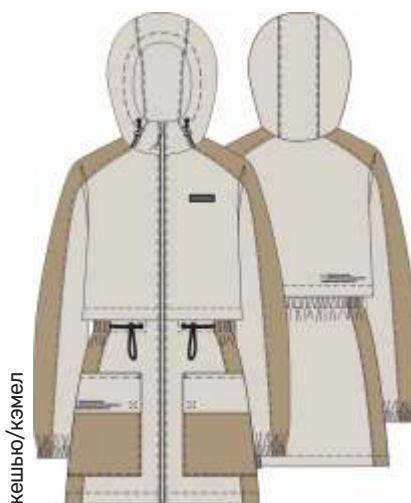

кешыю/кэмел

для девочки
ВЕТРОВКА «САВАННА»

арт. 4л5625

152 158 164 170

Ткань верха: Мембрана 5000/5000
с WR пропиткой (100% полиэстер)
Подкладка: п/э (100% полиэстер)

кешыю/кэмел

кешыю

черный