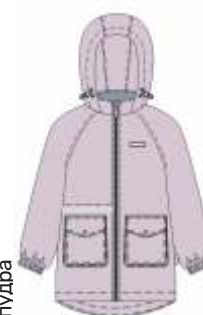

манго

шапка
11м10825

пудра

комплект
12м11225

манго

шапка
11м10825

для девочки
КУРТКА «ЛОТОС»

арт. 4м3225

98 104 110 116 122

Ткань верха: Мембрана BREATHEX 5000/5000
(100% полиэстер)

Подкладка: флис + п/э (100% полиэстер)

Утеплитель: fiberlite 100

фуксия

манго

пудра