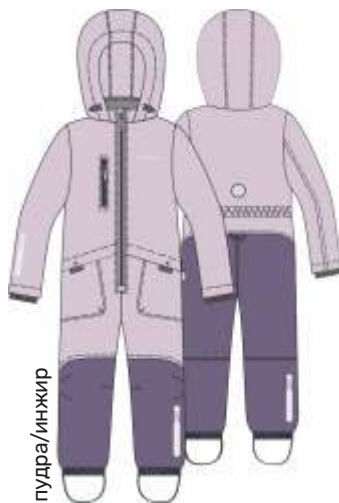

пудра/инжир