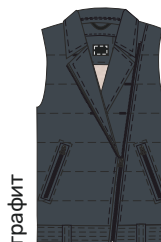

детский
ЖИЛЕТ «ГРАНЖ»

арт. 9M7724

98 104 110 116 122

арт. 9M7824

128 134 140 146

арт. 9M7924

152 158 164 170

Ткань верха: Мембрана 3000/3000
с WR пропиткой (100% полиэстер)
Подкладка: п/э (100% полиэстер)
Утеплитель: fiberlite 150

песок

сухая роза

орех

неви

графит

черный