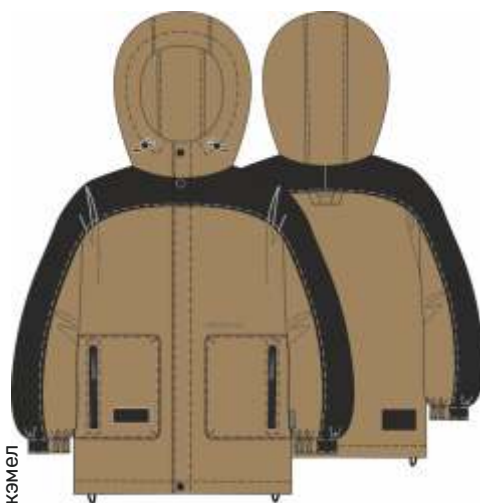

для мальчика
ВЕТРОВКА «КАНЬОН»

арт. 4л5125

128 134 140 146

Ткань верха: Мембрана 5000/5000
с WR пропиткой (100% полиэстер)

Подкладка: флис + трикот (100% полиэстер)

кэшел