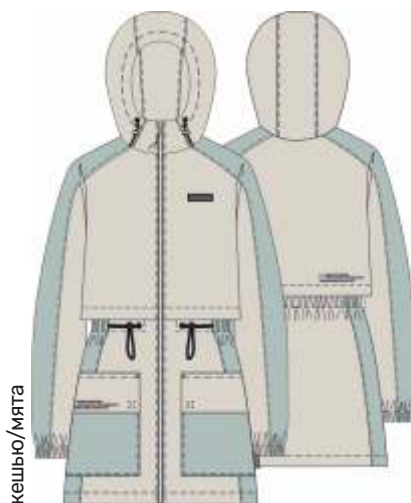

для девочки
ВЕТРОВКА «САВАННА»

арт. 4л5425

128 134 140 146

Ткань верха: Мембрана 5000/5000
с WR пропиткой (100% полиэстер)
Подкладка: п/э (100% полиэстер)

кешью/мята