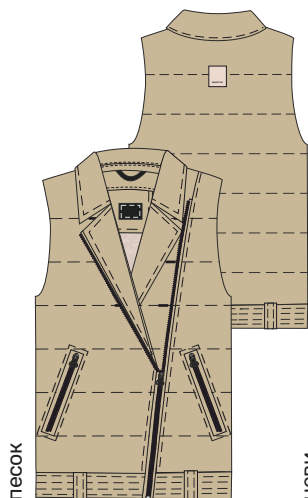

детский
ЖИЛЕТ «ГРАНЖ»

арт. 9M7724

98 104 110 116 122

арт. 9M7824

128 134 140 146

арт. 9M7924

152 158 164 170

Ткань верха: Мембрана 3000/3000
с WR пропиткой (100% полиэстер)
Подкладка: п/э (100% полиэстер)
Утеплитель: fiberlite 150