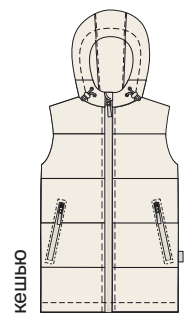

для девочки
ЖИЛЕТ «ГОРИЗОНТ»

арт. 9м7024

98 104 110 116 122

Ткань верха: Курточная с WR пропиткой
(100% полиэстер)

Подкладка: п/э (100% полиэстер)

Утеплитель: fiberlite 100