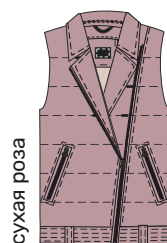

детский
ЖИЛЕТ «ГРАНЖ»

арт. 9M7724

98 104 110 116 122

арт. 9M7824

128 134 140 146

арт. 9M7924

152 158 164 170

Ткань верха: Мембрана 3000/3000
с WR пропиткой (100% полиэстер)
Подкладка: п/э (100% полиэстер)
Утеплитель: fiberlite 150

песок

сухая роза

орех

неви

графит

черный