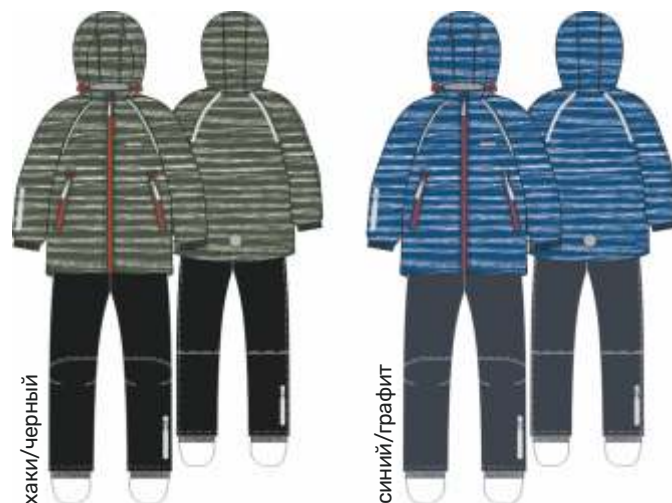

хаки/черный

синий/графит