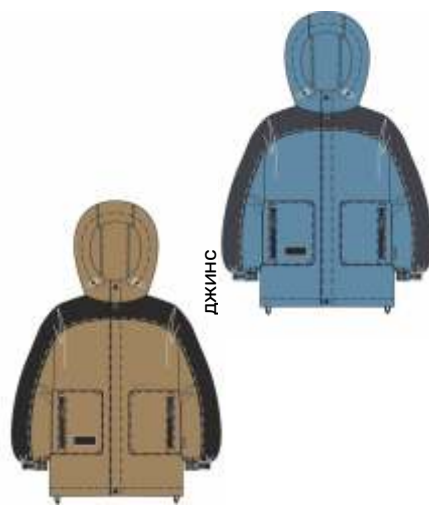

для мальчика
ВЕТРОВКА «КАНЬОН»

арт. 4л4925

98 104 110 116 122

Ткань верха: Мембрана 5000/5000
с WR пропиткой (100% полиэстер)

Подкладка: флис + трикот (100% полиэстер)