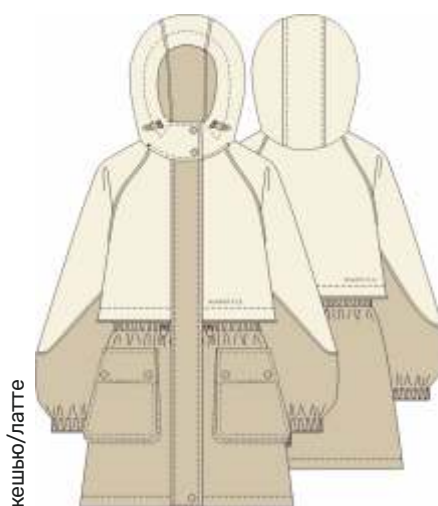

для девочки
ПАРКА «КАМЕЛИЯ»

арт. 5м3625

152 158 164 170

Ткань верха: Мембрана 5000/5000
с WR пропиткой (100% полиэстер)
Подкладка: флис + п/э (100% полиэстер)
Утеплитель: fiberlite 100

кешью/латте