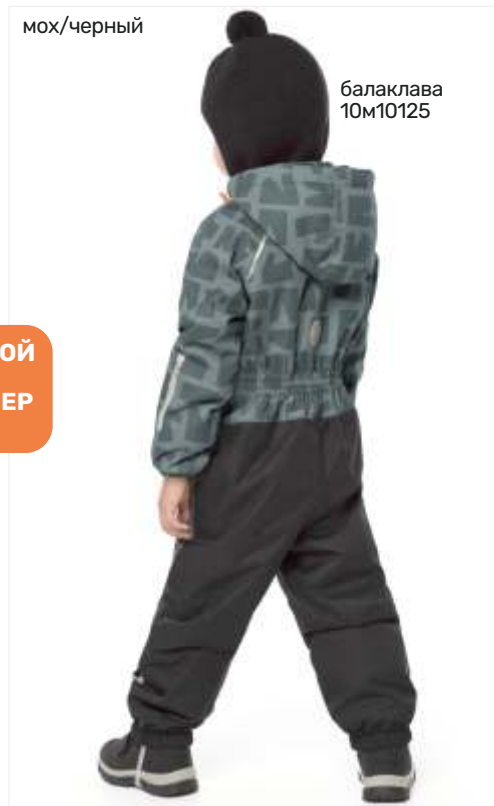

балаклава
10м10125

С СИСТЕМОЙ РОСТА НА 1 РАЗМЕР (+ 4-5 см)

для мальчика
КОМБИНЕЗОН «САФАРИ»

арт. 8м0525 с системой роста

104 110 116 122 128

Ткань верха: Мембрана BREATHEX 5000/5000 (100% полиэстер)

Подкладка: флис + п/э (100% полиэстер)

Утеплитель: fiberlite 100