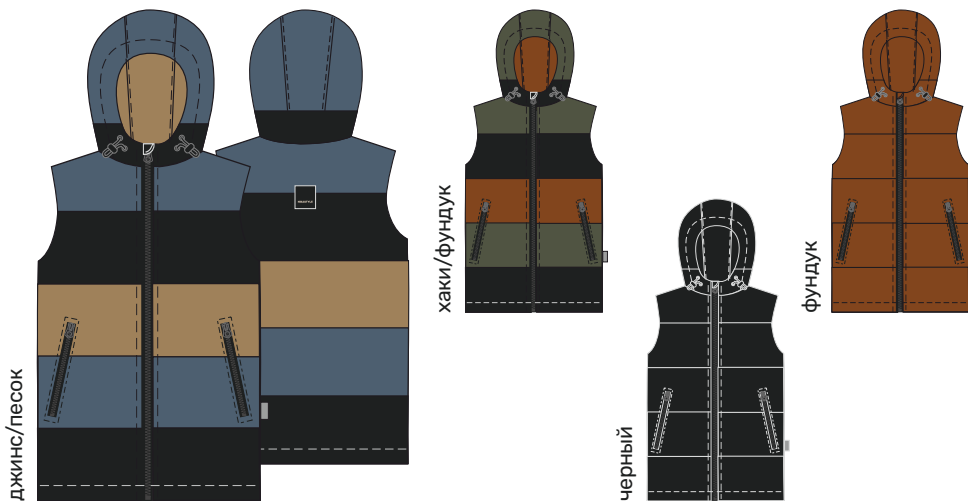

хаки/фундук

фундук

черный

для мальчика
ЖИЛЕТ «ГОРИЗОНТ»

арт. 9м6724

98 104 110 116 122

арт. 9м6924

128 134 140 146

арт. 9м7124

152 158 164 170

Ткань верха: Курточная с WR пропиткой (100% полиэстер)
Подкладка: п/э (100% полиэстер)
Утеплитель: fiberlite 100

джинс/песок