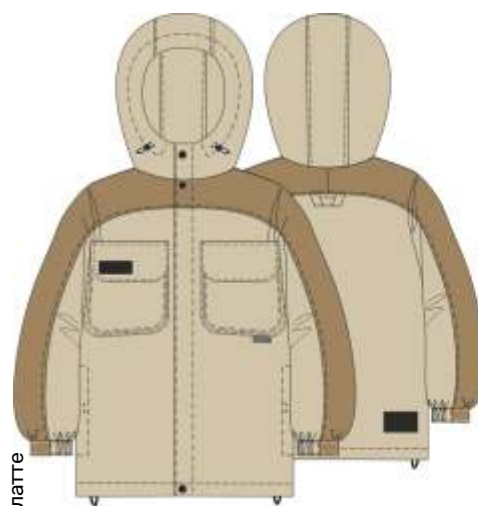

для мальчика
ВЕТРОВКА «КАНЬОН»

арт. 4л5325

152 158 164 170

Ткань верха: Мембрана 5000/5000
(100% полиэстер)

Подкладка: флис + трикот
(100% полиэстер)

латте