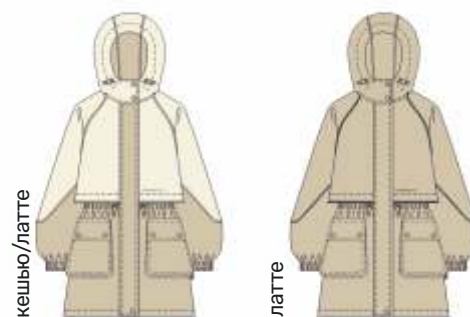

для девочки
ПАРКА «КАМЕЛИЯ»

арт. 5м3425

128 134 140 146

Ткань верха: Мембрана 5000/5000
с WR пропиткой (100% полиэстер)
Подкладка: флис + п/э (100% полиэстер)
Утеплитель: fiberlite 100

сакура/графит

кешью/латте