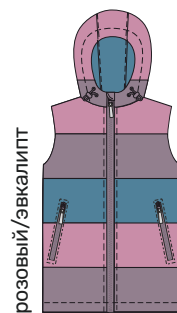

для девочки
ЖИЛЕТ «ГОРИЗОНТ»

арт. 9м7024

98 104 110 116 122

Ткань верха: Курточная с WR пропиткой
(100% полиэстер)

Подкладка: п/э (100% полиэстер)

Утеплитель: fiberlite 100