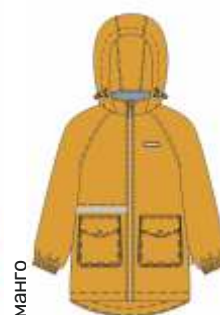

манго

шапка
11м10825

пудра

комплект
12м11225

манго

шапка
11м10825

для девочки
КУРТКА «ЛОТОС»

арт. 4м3225

98 104 110 116 122

Ткань верха: Мембрана BREATHEX 5000/5000
(100% полиэстер)

Подкладка: флис + п/э (100% полиэстер)

Утеплитель: fiberlite 100

фуксия

манго

пудра