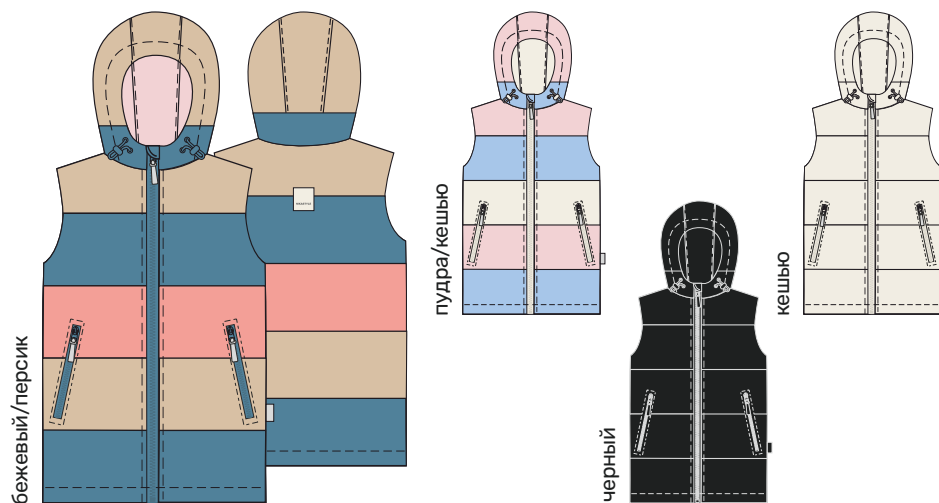

для девочки
ЖИЛЕТ «ГОРИЗОНТ»

арт. 9м7424

152 158 164 170

Ткань верха: Курточная с WR пропиткой
(100% полиэстер)

Подкладка: п/э (100% полиэстер)

Утеплитель: fiberlite 100