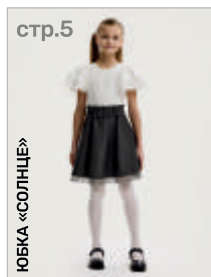

Ткань верха (серый): Костюмная
(полиэстер 73%, вискоза 27%)

Подкладка: 55% полиэстер, 45% вискоза

СИНИЙ

для мальчика

БРЮКИ «ЧИНОСЫ»

арт. 2ш20925

128-64 134-64 140-68 146-72 152-76
128-68 134-68 140-72 146-76 152-80

Ткань верха: Джерси (вискоза 63%,
нейлон 33%, спандекс 4%)

Подкладка: 55% полиэстер, 45% вискоза

черный

ДЛЯ ДЕВОЧКИ

арт. 20ш20025
128-152
серый
синий

арт. 19ш20225
128-152
серый
синий

арт. 19ш20425
128-152
синий
черный