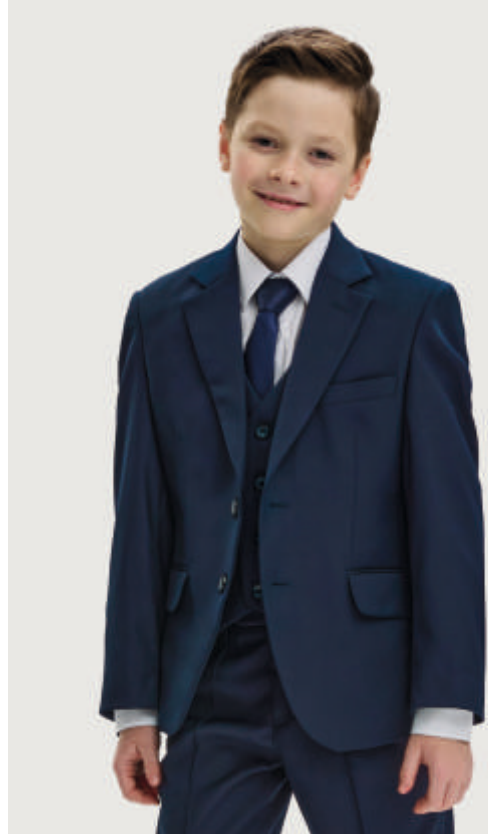

© MyGrowth

МАЛЬЧИКИ

КОЛЛЕКЦИЯ

SCHOOL TIME

для мальчика
ПИДЖАК «ЛИЦЕЙ»

арт. 4ш20125

128-64 134-64 140-68 146-72 152-76
128-68 134-68 140-72 146-76 152-80

Ткань верха (серый): Костюмная
(полиэстер 73%, вискоза 27%)