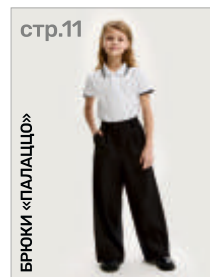

арт. 2ш20625
128-152
синий
черный