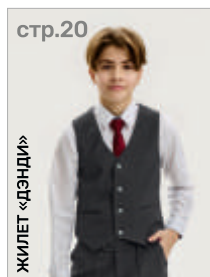

Ткань верха (серый): Костюмная
(полиэстер 73%, вискоза 27%)

Подкладка: 55% полиэстер, 45% вискоза

СИНИЙ

для мальчика

БРЮКИ «ЧИНОСЫ»

арт. 2ш20925

128-64 134-64 140-68 146-72 152-76
128-68 134-68 140-72 146-76 152-80

Ткань верха: Джерси (вискоза 63%,
нейлон 33%, спандекс 4%)

Подкладка: 55% полиэстер, 45% вискоза

черный

ДЛЯ ДЕВОЧКИ

арт. 20ш20025
128-152
серый
синий

арт. 19ш20225
128-152
серый
синий

арт. 19ш20425
128-152
синий
черный

арт. 2ш20825
128-152
серый
синий

арт. 2ш20625
128-152
синий
черный

арт. 4ш21025
128-152
серый
синий
черный

ДЛЯ МАЛЬЧИКА

арт. 4ш20125
128-152
серый
синий

арт. 4ш20325
128-152
синяя клетка
серый

арт. 9ш20525
128-152
серый
синий