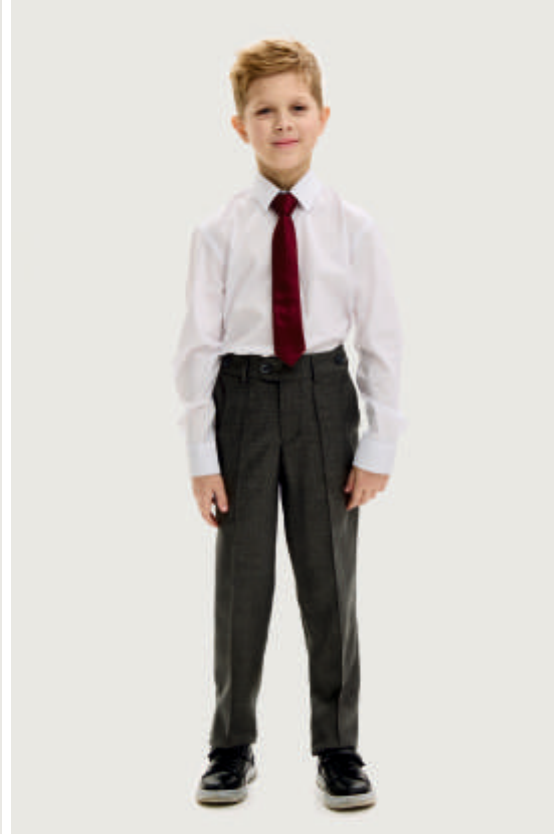

Подкладка: 55% полиэстер, 45% вискоза

синяя клетка

серый

для мальчика

БРЮКИ «ГИМНАЗИСТ»

арт. 2ш20725

128-64 134-64 140-68 146-72 152-76
128-68 134-68 140-72 146-76 152-80

Ткань верха (синий): Костюмная
(полиэстер 65%, вискоза 30%, спандекс 5%)