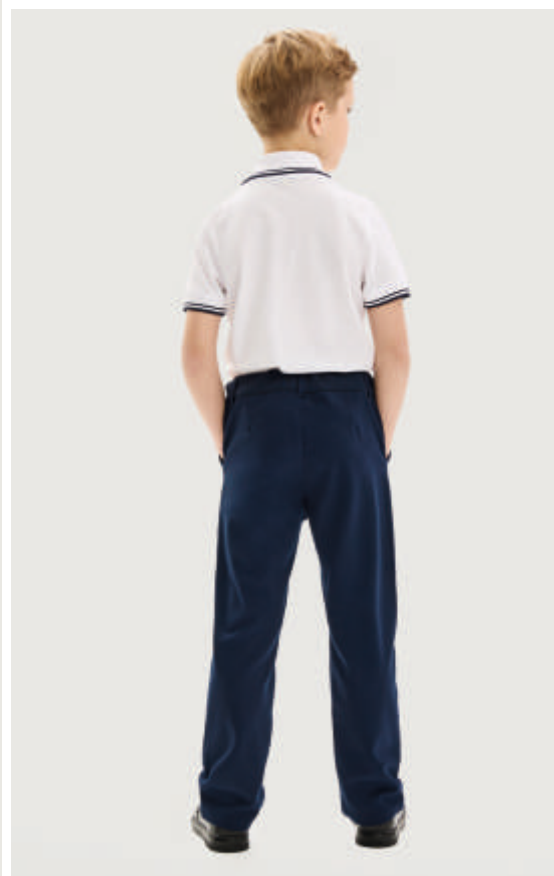

для мальчика

БРЮКИ «ЧИНОСЫ»

арт. 2ш20925

128-64 134-64 140-68 146-72 152-76
128-68 134-68 140-72 146-76 152-80

Ткань верха: Джерси (вискоза 63%,
нейлон 33%, спандекс 4%)

Подкладка: 55% полиэстер, 45% вискоза

черный