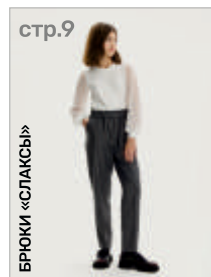

Ткань верха (серый): Костюмная
(полиэстер 73%, вискоза 27%)

Подкладка: 55% полиэстер, 45% вискоза

СИНИЙ

для мальчика

БРЮКИ «ЧИНОСЫ»

арт. 2ш20925

128-64 134-64 140-68 146-72 152-76
128-68 134-68 140-72 146-76 152-80

Ткань верха: Джерси (вискоза 63%,
нейлон 33%, спандекс 4%)

Подкладка: 55% полиэстер, 45% вискоза

черный

ДЛЯ ДЕВОЧКИ

арт. 20ш20025
128-152
серый
синий

арт. 19ш20225
128-152
серый
синий

арт. 19ш20425
128-152
синий
черный