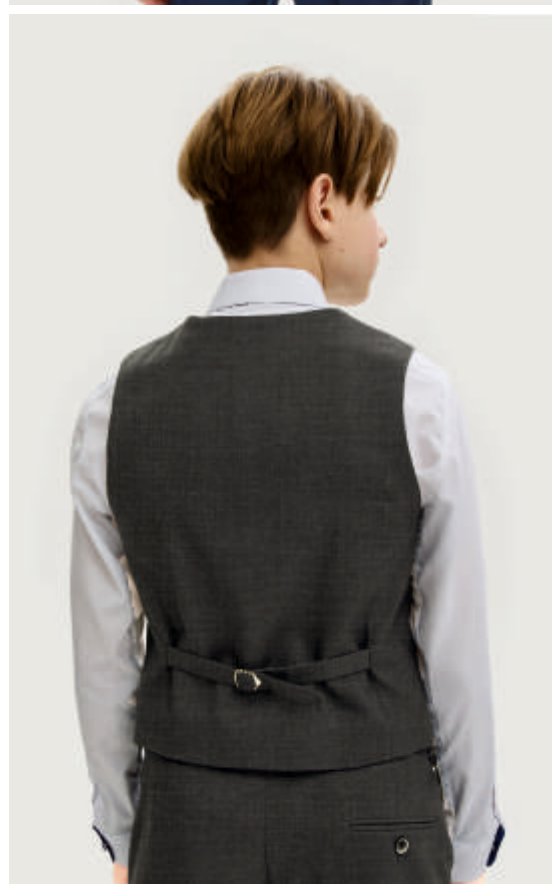

для мальчика
ЖИЛЕТ «ДЭНДИ»

арт. 9ш20525

128-64 134-64 140-68 146-72 152-76
128-68 134-68 140-72 146-76 152-80

Ткань верха (синий): Костюмная
(полиэстер 65%, вискоза 30%, спандекс 5%)

Ткань верха (серый): Костюмная
(полиэстер 73%, вискоза 27%)

Подкладка: 55% полиэстер, 45% вискоза

синий

серый