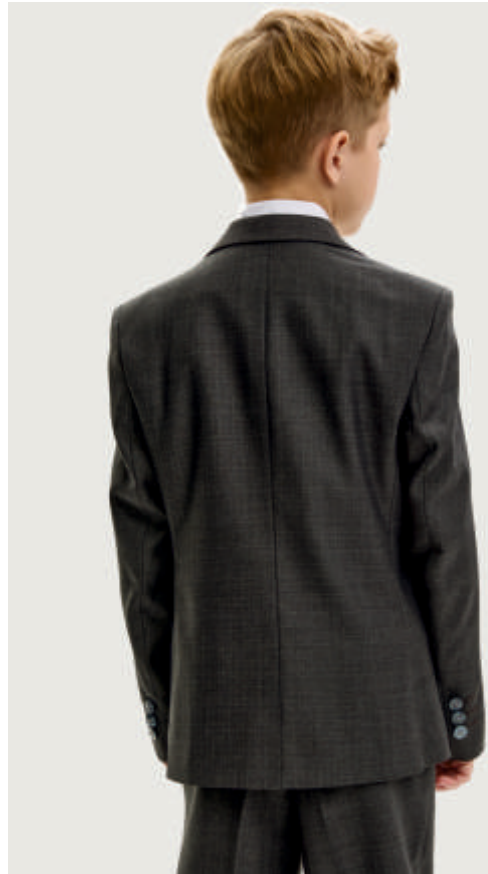

© MyGrowth

МАЛЬЧИКИ

КОЛЛЕКЦИЯ

SCHOOL TIME

для мальчика
ПИДЖАК «ЛИЦЕЙ»

арт. 4ш20125

128-64 134-64 140-68 146-72 152-76
128-68 134-68 140-72 146-76 152-80

Ткань верха (серый): Костюмная
(полиэстер 73%, вискоза 27%)