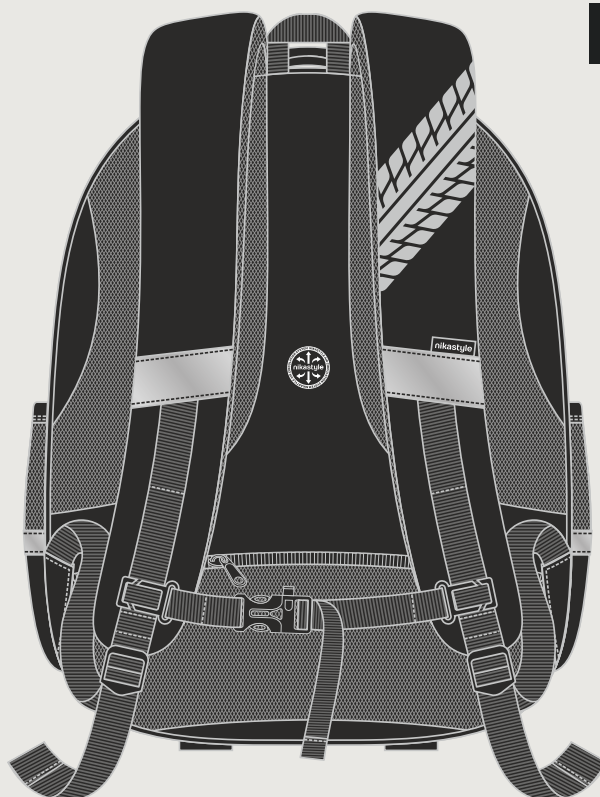

белый

голубой

для мальчика  
**РУБАШКА-ПОЛО**  
 с коротким рукавом

арт. 4ш21225

128-64 134-64 140-68 146-72 152-76  
 128-68 134-68 140-72 146-76 152-80

Ткань верха: 95% хлопок, 5% эластан

белый

голубой

**КОЛЛЕКЦИЯ**

**РАНЦЫ • РЮКЗАКИ**

**SCHOOL TIME**

для девочки  
**РАНЕЦ «КЭТ»**

арт. 25ш25025

Объем: 12 литров  
Размеры: 37 x 28 x 16 см  
Вес: 940 г  
Материал: 100% полиэстер

для мальчика  
**РАНЕЦ «ДРАЙВ»**