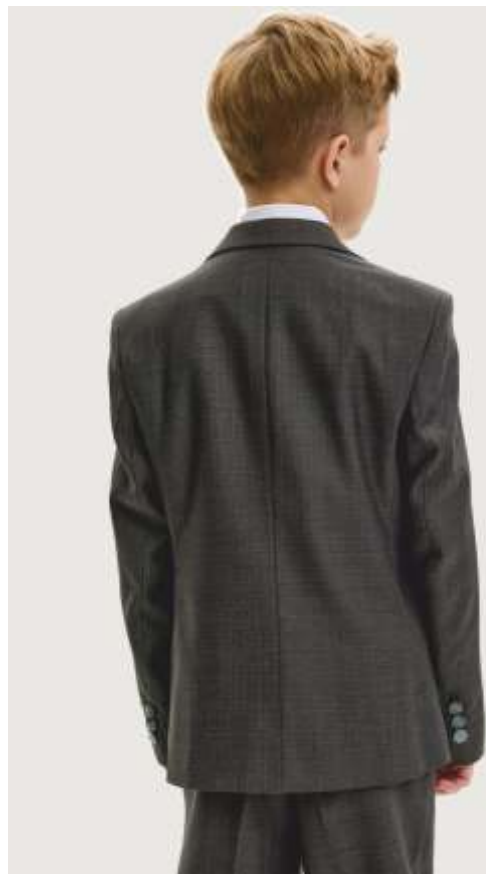

для мальчика
ПИДЖАК «ЛИЦЕЙ»

арт. 4ш20125

128-64 134-64 140-68 146-72 152-76
128-68 134-68 140-72 146-76 152-80

Ткань верха (серый): Костюмная
(полиэстер 73%, вискоза 27%)

Ткань верха (синий): Костюмная
(полиэстер 65%, вискоза 30%, спандекс 5%)

Подкладка: 55% полиэстер, 45% вискоза

серый

синий