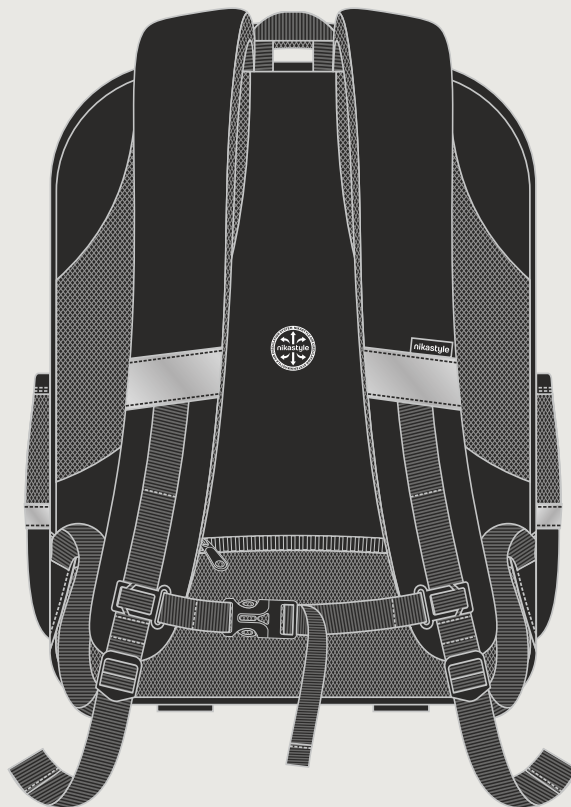

арт. 25ш25125

Объем: 12 литров

Размеры: 37 x 28 x 16 см

Вес: 930 г

Материал: 100% полиэстер

для девочки  
**РАНЕЦ «СТИКЕРС»**

арт. 25ш25225

Объем: 12 литров  
Размеры: 37 x 28 x 16 см  
Вес: 950 г  
Материал: 100% полиэстер