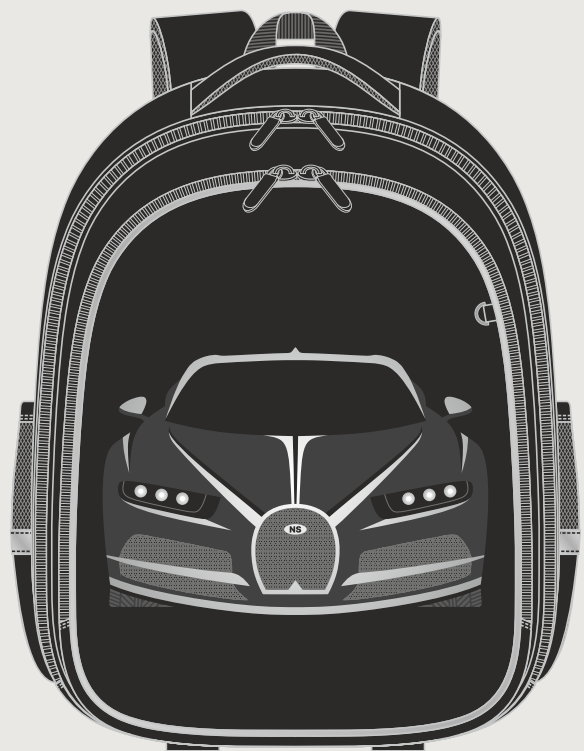

**КОЛЛЕКЦИЯ**

**РАНЦЫ • РЮКЗАКИ**

**SCHOOL TIME**

для девочки  
**РАНЕЦ «КЭТ»**

арт. 25ш25025

Объем: 12 литров  
Размеры: 37 x 28 x 16 см  
Вес: 940 г  
Материал: 100% полиэстер

для мальчика  
**РАНЕЦ «ДРАЙВ»**