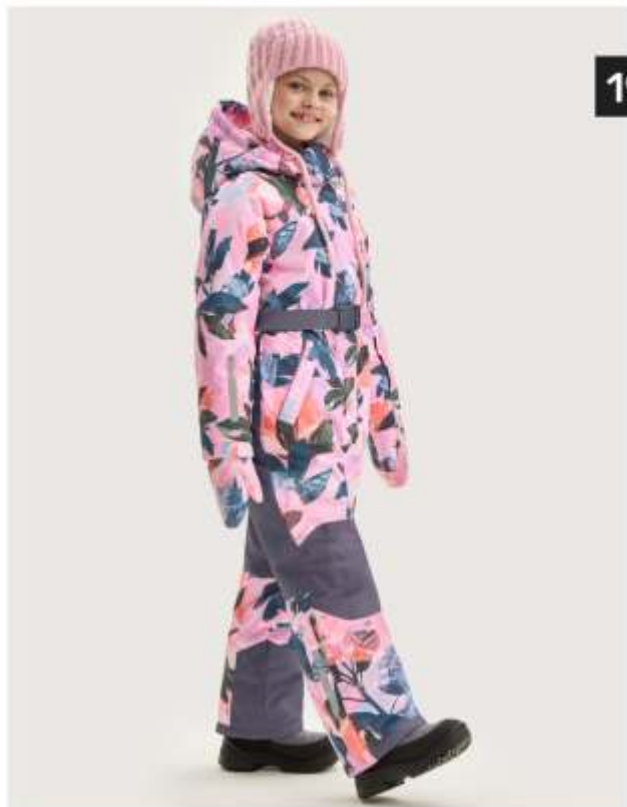

Мех опушки искусственный

Утеплитель: fiberlite 250

розовый/инжир

фиолет/графит

розовый/инжир

шапка
11з15825

19

для девочки
КОМБИНЕЗОН «САКУРА»