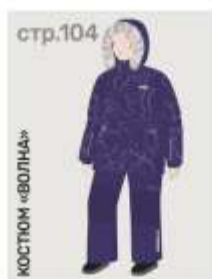

стр.104

КОСТЮМ «ВОЛНА»

арт. +7з5625
122-146
латте/серый
фиолет