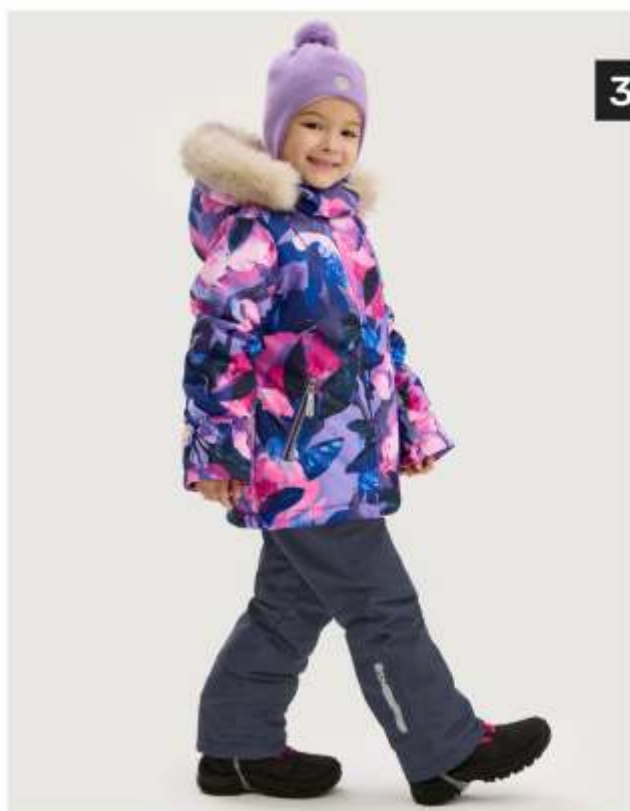

31

шапка
11э15425

С СИСТЕМОЙ
РОСТА
НА 1 РАЗМЕР
(+ 4-5 см)

для девочки
КОСТЮМ «САКУРА»

арт. 7э2025 с системой роста

104 110 116 122

Куртка:

Ткань верха: Мембрана BREATHEX 5000/5000
(100% полиэстер)