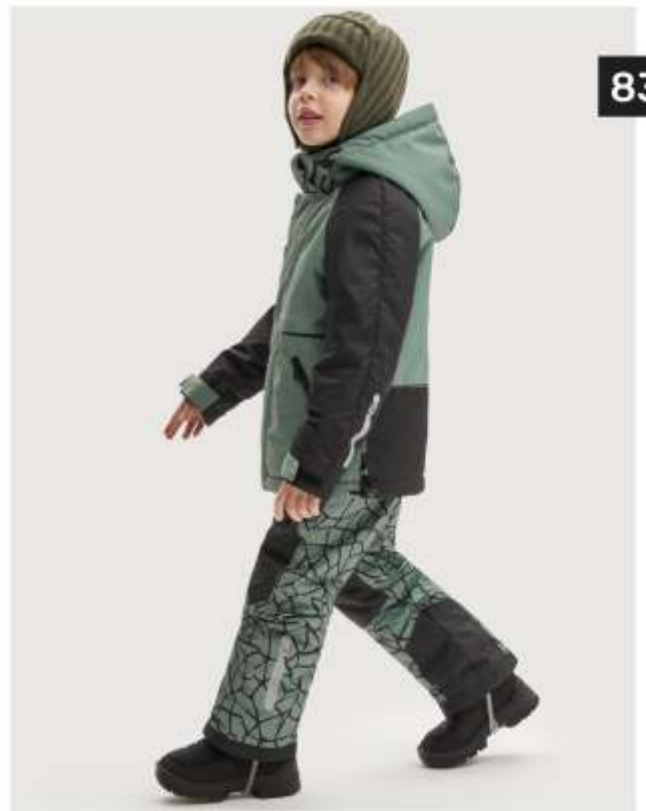

Утеплитель: fiberlite 150

графит/чёрный

деним/графит

полюнь/чёрный

шапка
11э15925

83

С СИСТЕМОЙ
РОСТА
НА 1 РАЗМЕР
(+ 4-5 см)

для мальчика