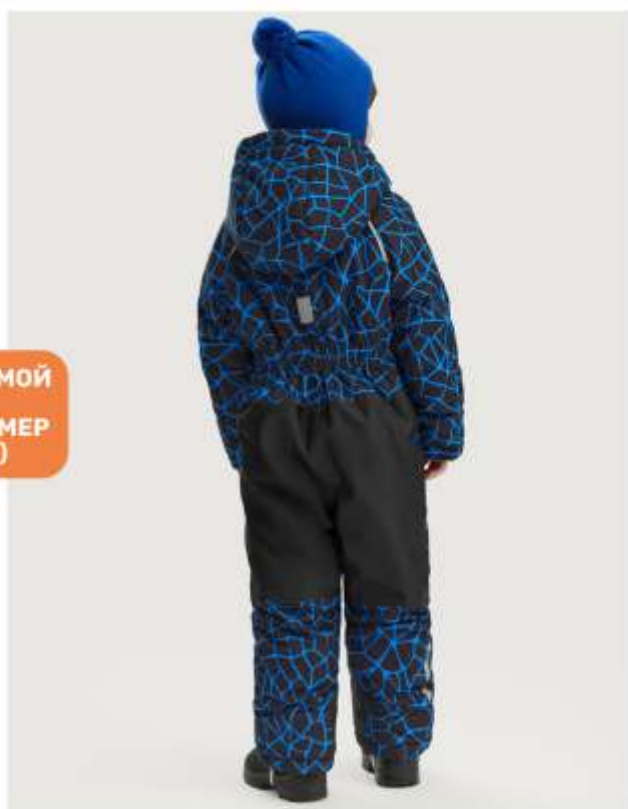

Ткань верха: Мембрана BREATEX 5000/5000
(100% полиэстер)

Подкладка: флис + п/э (100% полиэстер)

Утеплитель: fiberlite 250

графит/чёрный

деним/графит

электрик/чёрный

64

шапка
11з15425