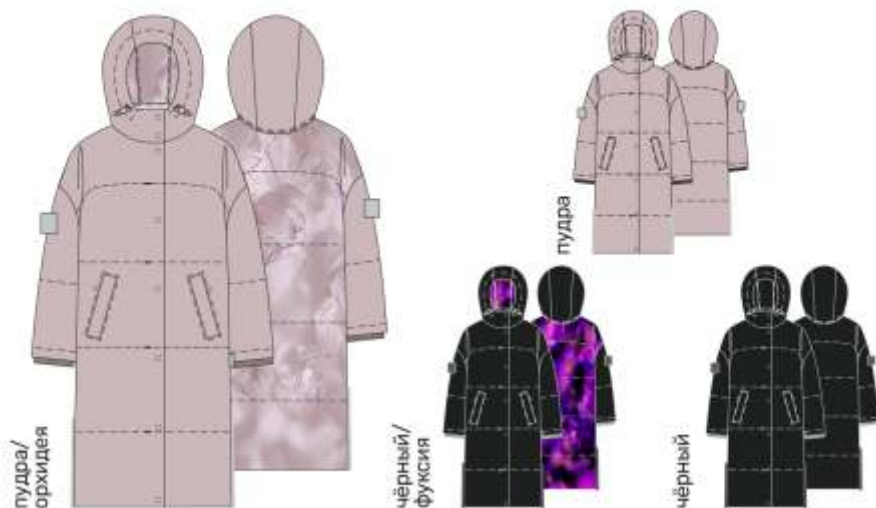

для девочки
ПАЛЬТО «ЛАЙТ»

арт. 6з9225

128 134 140 146

арт. 6з9425

152 158 164 170

Ткань верха: Мембрана 5000/5000
(100% полиэстер)

Подкладка: флис + п/э (100% полиэстер)

Утеплитель: fiberlite soft 340