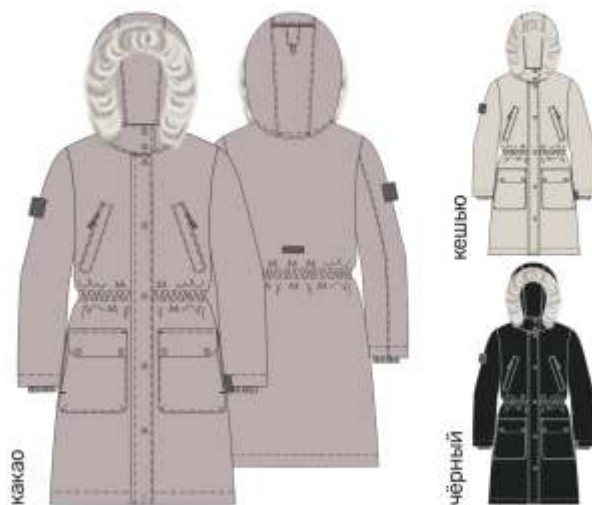

для девочки
ПАРКА «АЛЯСКА»

арт. 5з8225

152 158 164 170

Ткань верха: Мембрана 5000/5000
(100% полиэстер)

Подкладка: флис + п/э (100% полиэстер)

Мех опушки искусственный

Утеплитель: fiberlite 300