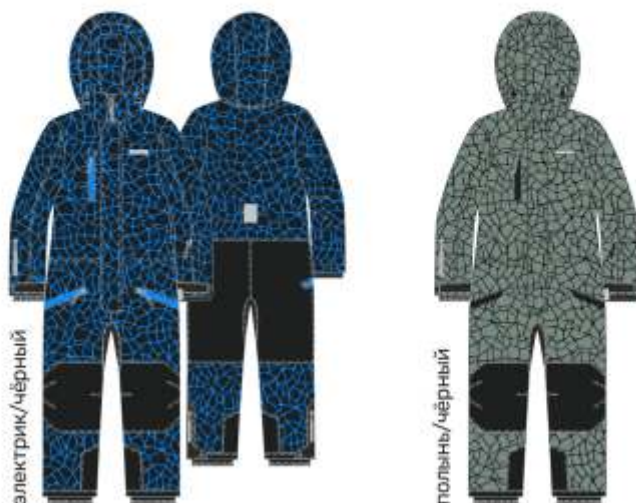

арт. 8з2525

152 158 164 170

Ткань верха: Мембрана BREATEX 5000/5000
(100% полиэстер)

Подкладка: флис + п/э (100% полиэстер)

Утеплитель: fiberlite 250

электрик/чёрный

полярный/чёрный

шапка
11з16125