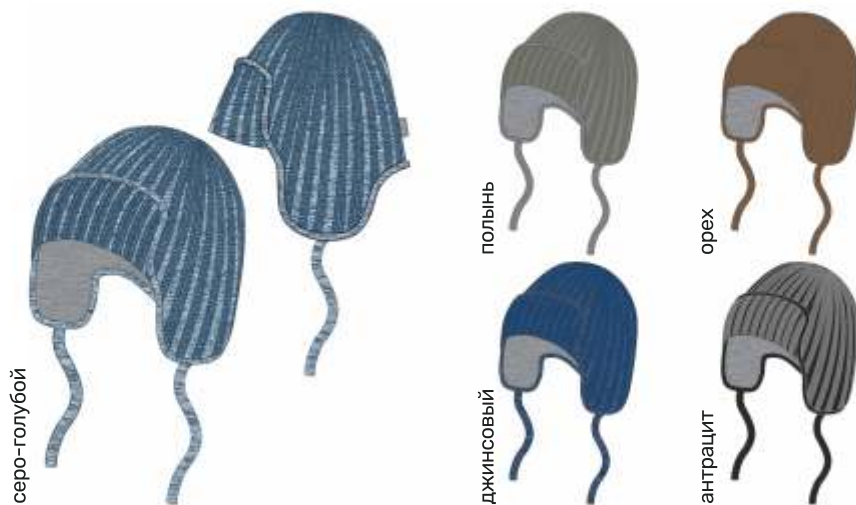

серо-голубой

польнь

орех

джинсовый

антрацит