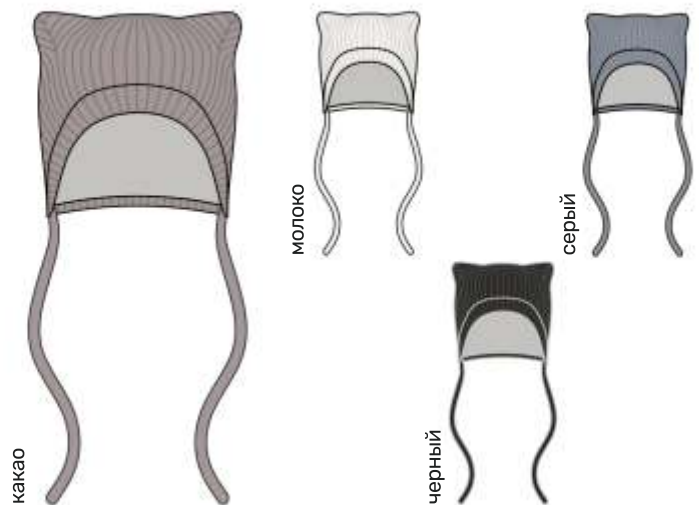

50-54 54

Верх: ангора 15%, шерсть 5%, вискоза 30%,
нейлон 50%

Подкладка: флис (100% полиэстер)

орхидея

лёд

кешью

какао

детская
ШАПКА «СЕВЕР»