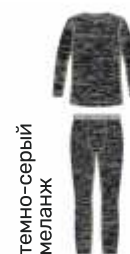

тёмно-серый
меланж

для мальчика
КОМПЛЕКТ «ТЕРМО»

арт. 7Т1125

110 116 122 128 134 140 146 152 158 164 170
Ткань верха: хлопок 43%, ПАН 40%, шерсть 17%

деним

тёмно-серый
меланж

синий меланж

черный