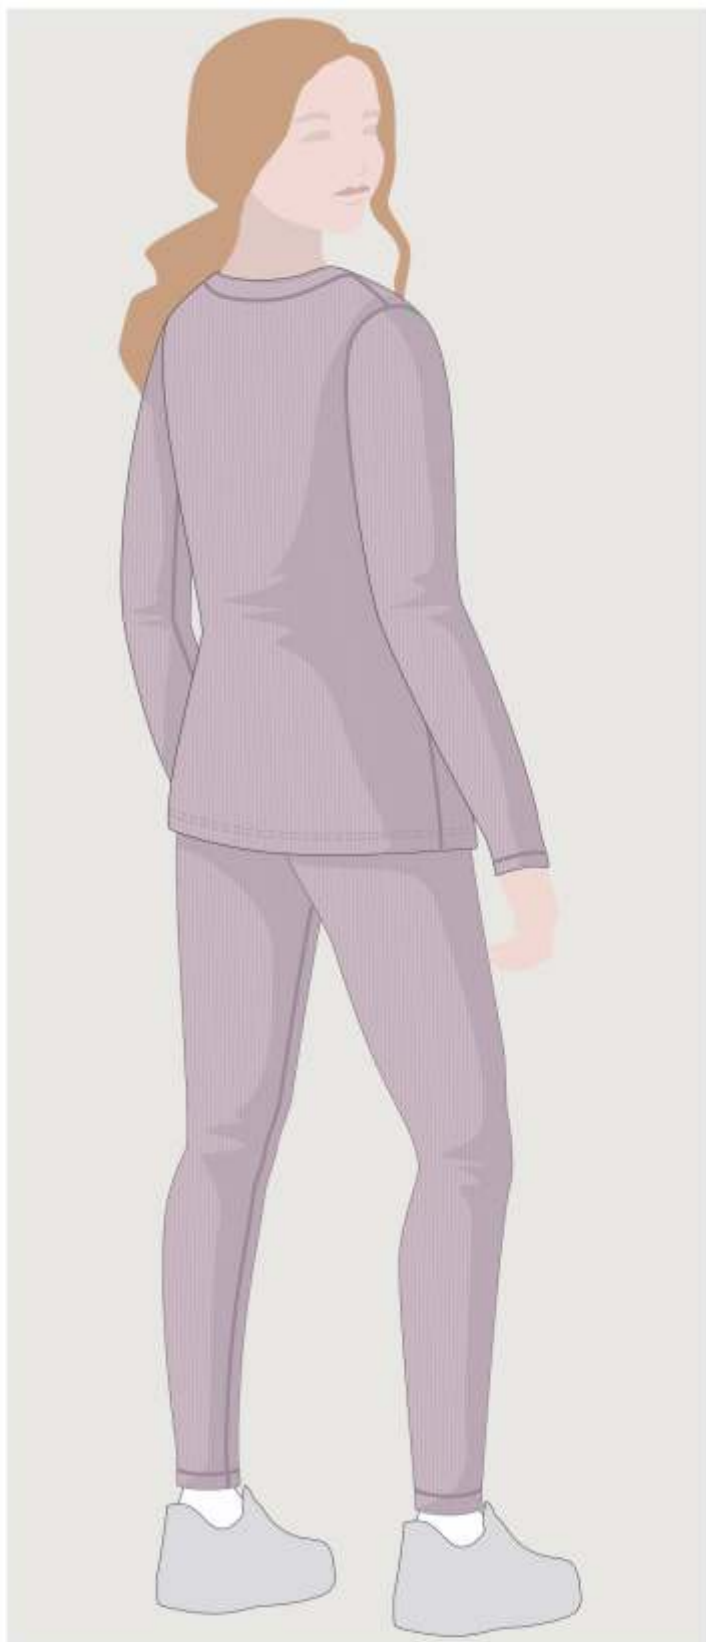

12

чёрный

детский
КОМБИНЕЗОН «ИСЛАНДИЯ»

арт. 8т19025

80 86 92 98 104 110 116 122

Ткань верха: вискоза 75,5%, акрил 13,3%,
спандекс 7,9%, шерсть 3,3%

для девочки
КОСТЮМ «ИСЛАНДИЯ»

арт. 719225