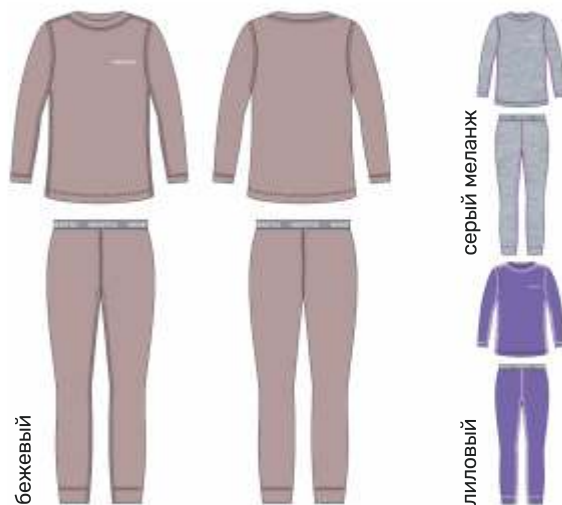

бежевый

серый меланж

лиловый