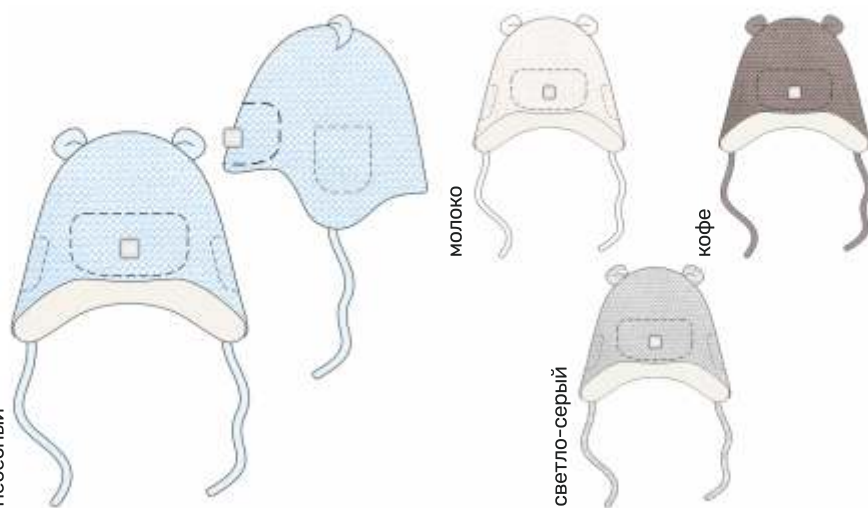

детская
ШАПКА «УМКА»

арт. 11з15125

36-40 40-44 44-48

Верх: шерсть 50%, акрил 50%

Подкладка: 100% хлопок

Утеплитель: 100