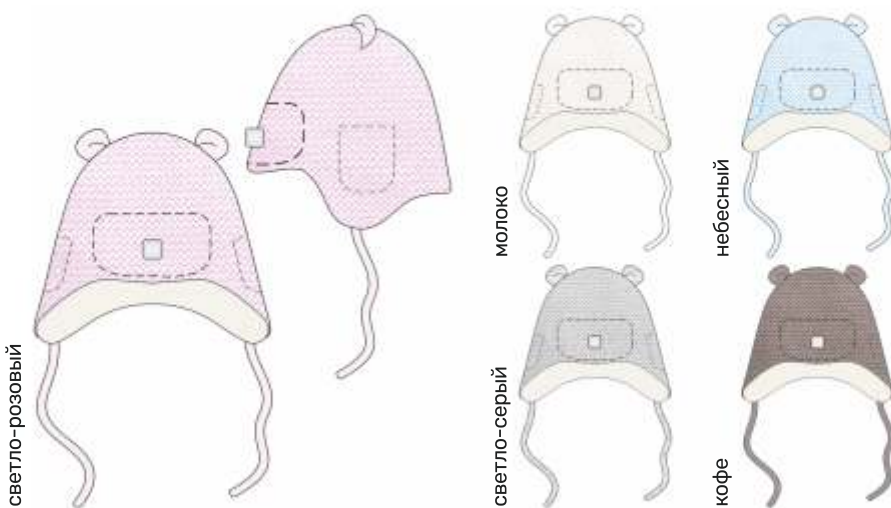

светло-серый

детская
ШАПКА «УМКА»

арт. 11з15125

36-40 40-44 44-48

Верх: шерсть 50%, акрил 50%

Подкладка: 100% хлопок

Утеплитель: 100

светло-розовый