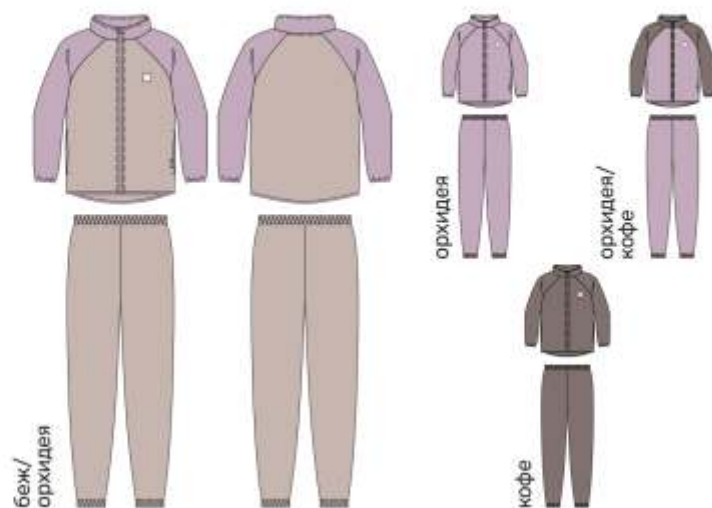

черный

орхидея

беж/орхидея

беж/орхидея

для девочки
КОСТЮМ «СОФТ»

арт. 710224

92 98 104 110 116 122 128 134 140 146
Ткань верха: флис (100% полиэстер)

чёрный