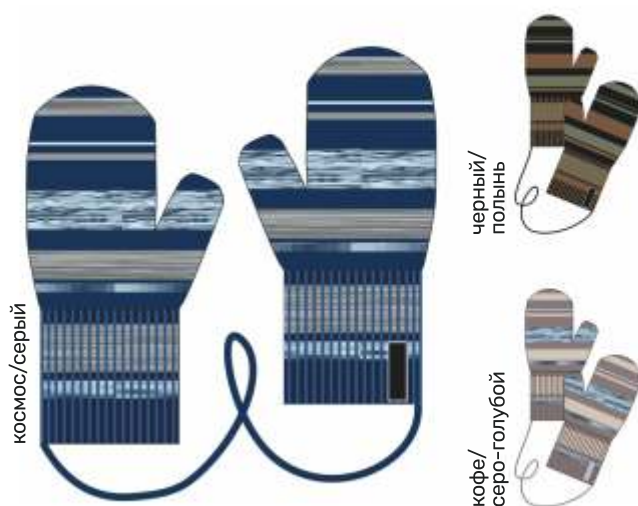

детские
ВАРЕЖКИ «ЗИМА»

арт. 14з17025

12-14 14-15 15-16

Верх: шерсть 50%, акрил 50%

Подкладка: шерсть 50%, акрил 50%