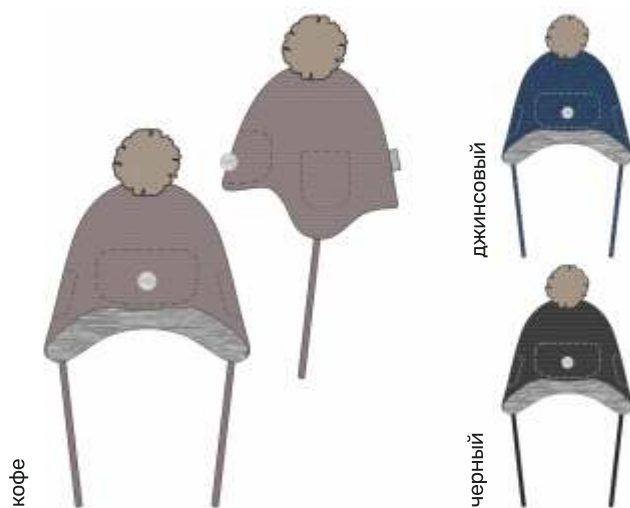

детская
ШАПКА «БАЙКАЛ»

арт. 11з15525

48-52 50-54

Верх: шерсть 50%, акрил 50%

Подкладка: 100% хлопок

Утеплитель: 80

Меховой помпон натуральный