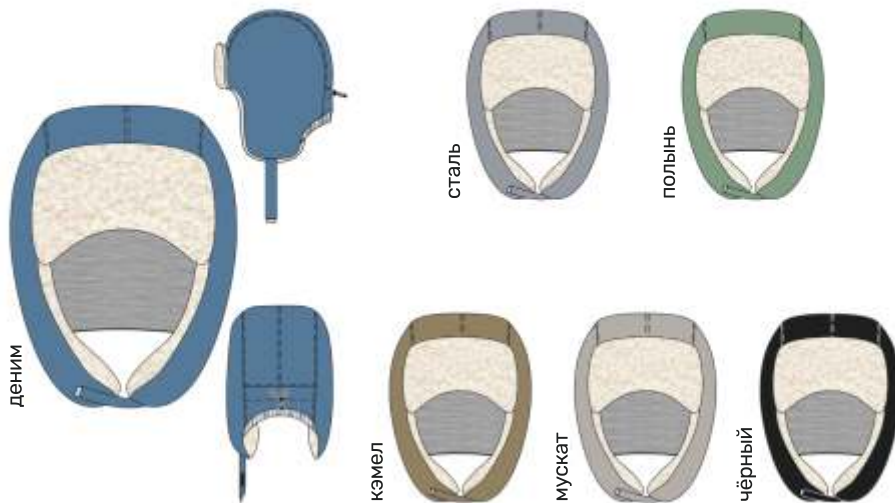

детская
ШАПКА «СЕВЕР»

арт. 11з16325

50-52 52-54 54

Ткань верха: Мембрана 5000/5000
(100% полиэстер)

Ткань верха (чёрный):
Мембрана BREATHEX 5000/5000
(100% полиэстер)

Подкладка: трикотаж (100% хлопок)

Мех отделки: искусственный

Утеплитель: fiberlite 200