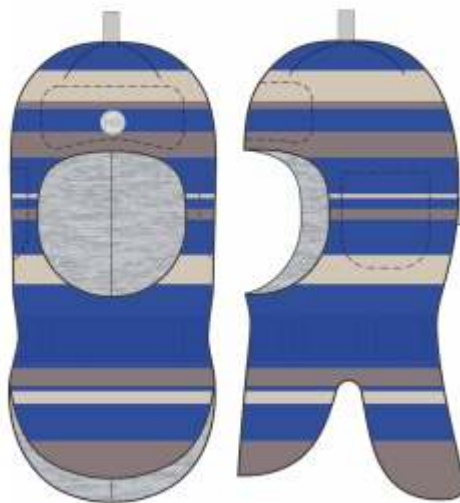

детская БАЛАКЛАВА «АЛТАЙ»

арт. 10з15225

48-52 50-54

Верх: шерсть 50%, акрил 50%

Подкладка: 100% хлопок

Утеплитель: 80

электрик/
кофе