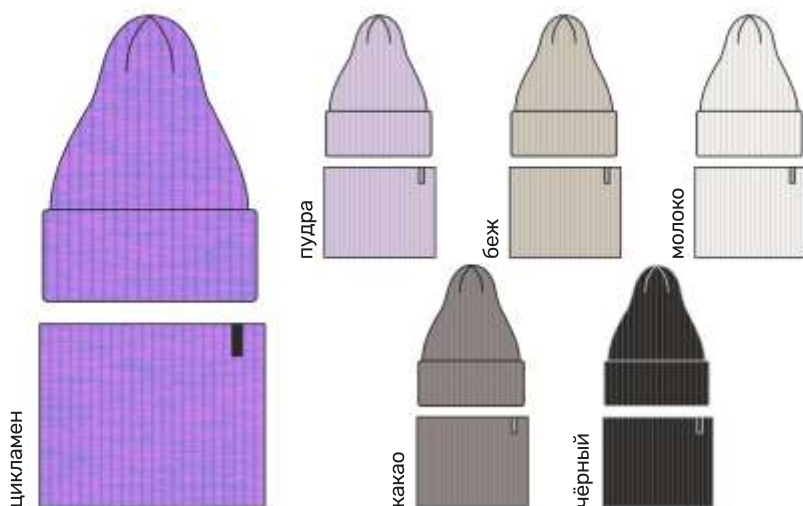

для девочки
КОМПЛЕКТ «СИБИРЬ»
шапка+снуд

арт. 12з17725

50-54 54

Верх: вискоза 50%,
полиамид 30%, полиэфир 20%
Подкладка: флис (полиэстер 100%)