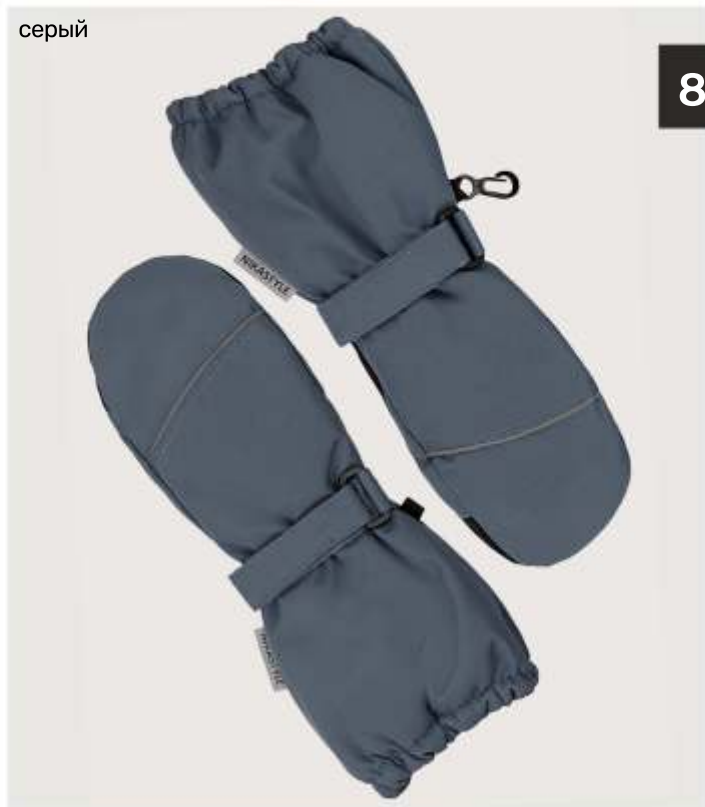

15-16 16-17 17-19

Верх: шерсть 50%, акрил 50%

Подкладка: шерсть 50%, акрил 50%

джинсовый
принтчёрный
принт

джинсовый

чёрный

деним

серый