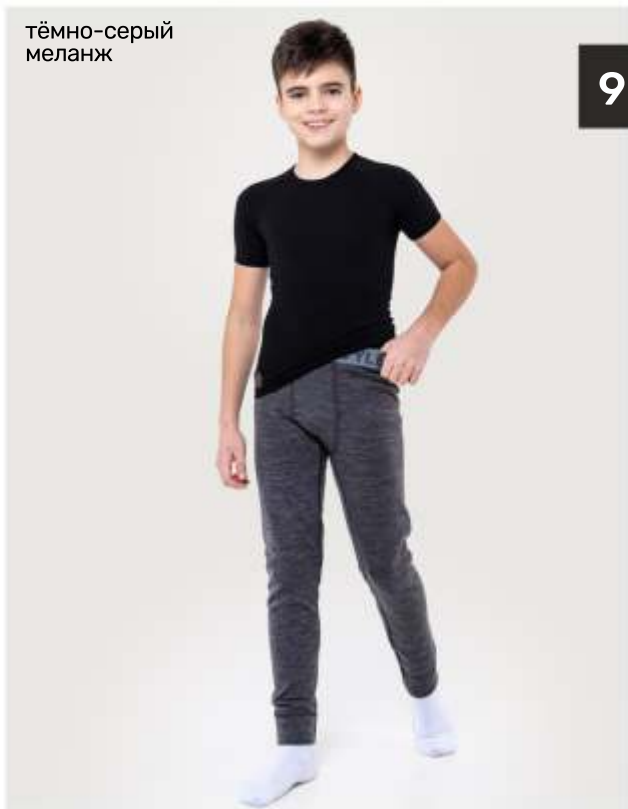

тёмно-серый меланж