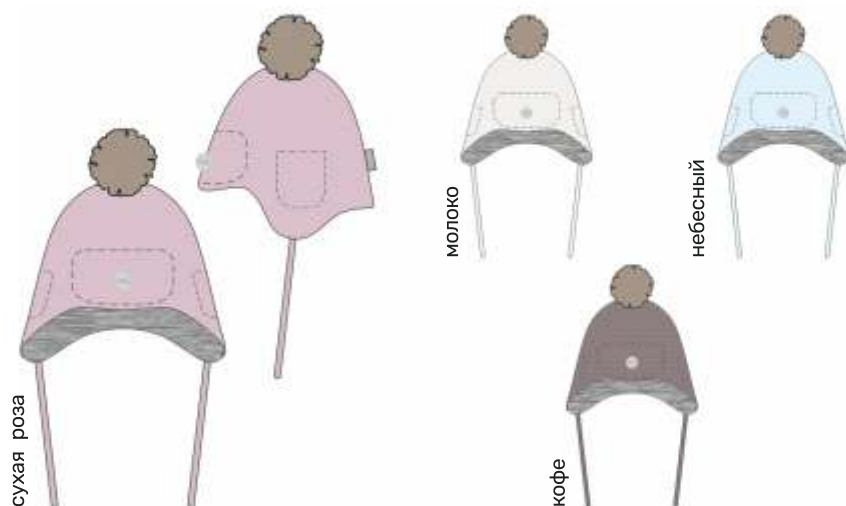

детская
ШАПКА «БАЙКАЛ»

арт. 11з15525

48-52 50-54

Верх: шерсть 50%, акрил 50%

Подкладка: 100% хлопок

Утеплитель: 80

Меховой помпон натуральный

ягода