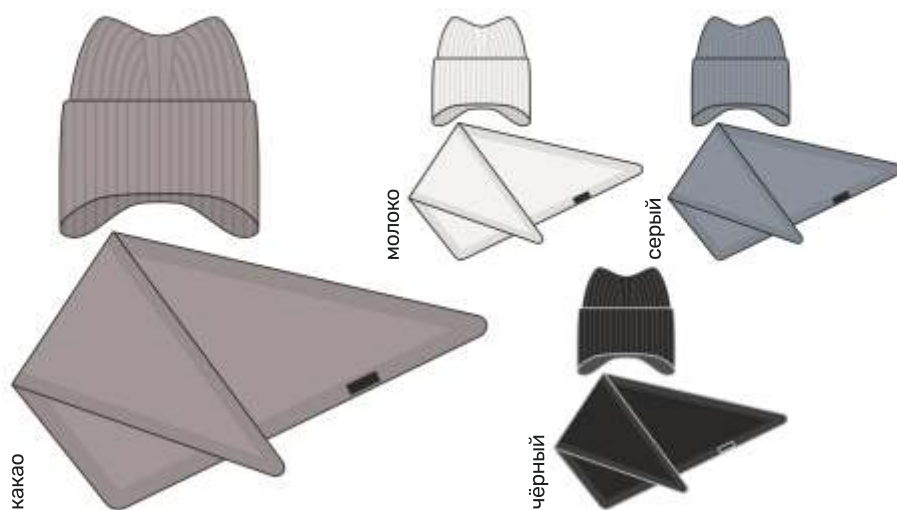

для девочки
КОМПЛЕКТ «КОШКА»
шапка+косынка

арт. 12з16425

50-54 54

Верх: ангора 15%, шерсть 5%, вискоза 30%,
нейлон 50%

Подкладка: флис (100% полиэстер)