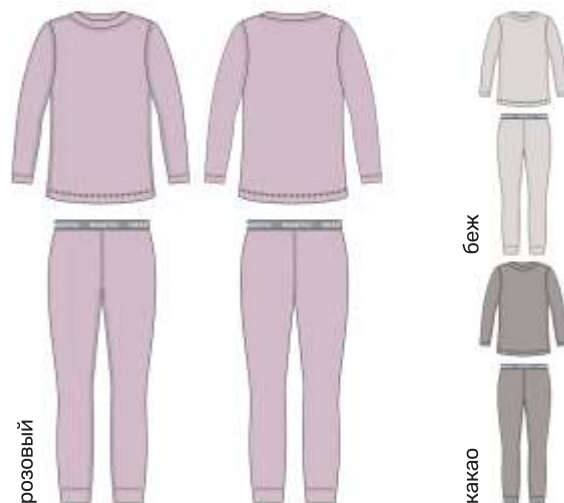

для девочки
КОСТЮМ «ИСЛАНДИЯ»

арт. 719225

92 98 104 110 116 122 128 134 140 146 152 158 164 170
Ткань верха: вискоза 75,5%, акрил 13,3%,
спандекс 7,9%, шерсть 3,3%