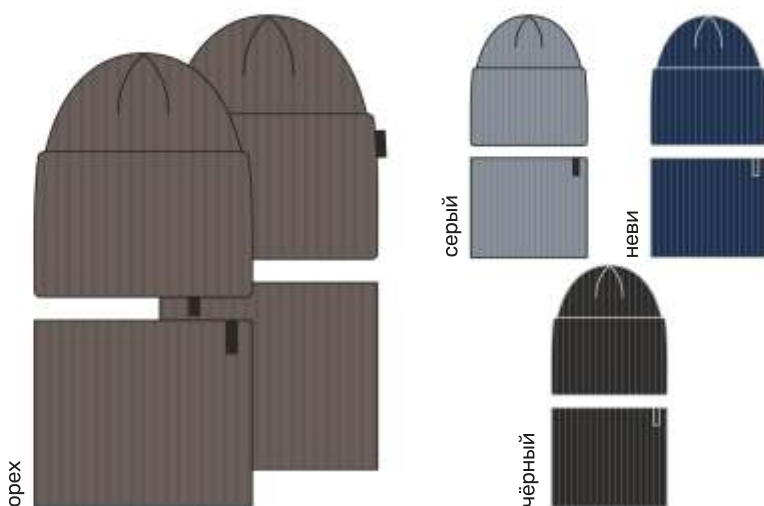

серый

чёрный

для мальчика
КОМПЛЕКТ «САХАЛИН»
 шапка+снуд

арт. 12з16525

50-54 54

Верх: вискоза 50%,
 полиамид 30%, полиэфир 20%
 Подкладка: флис (100% полиэстер)

детский
ШАРФ «АТМОСФЕРА»

арт. 17з15725