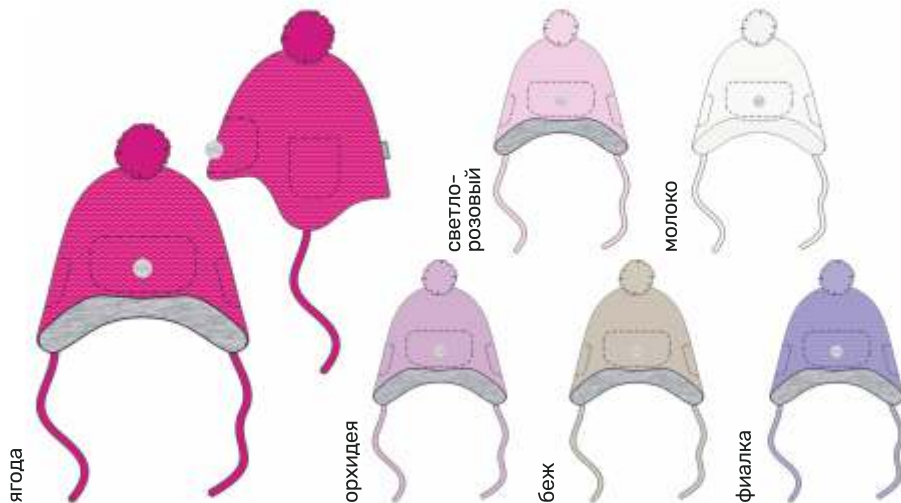

детская
ШАПКА «ГОРИЗОНТ»

арт. 11з15425

48-52 50-54

Верх: шерсть 50%, акрил 50%

Подкладка: 100% хлопок

Утеплитель: 80