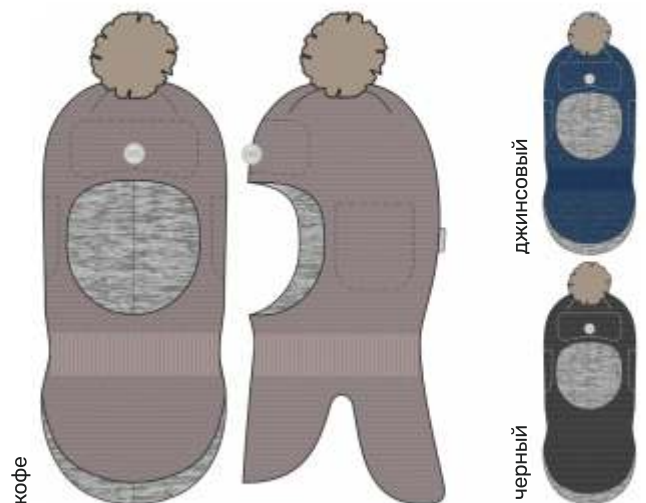

детская
БАЛАКЛАВА «БАЙКАЛ»

арт. 10з15325

48-52 50-54

Верх: шерсть 50%, акрил 50%

Подкладка: 100% хлопок

Утеплитель: 80

Меховой помпон натуральный