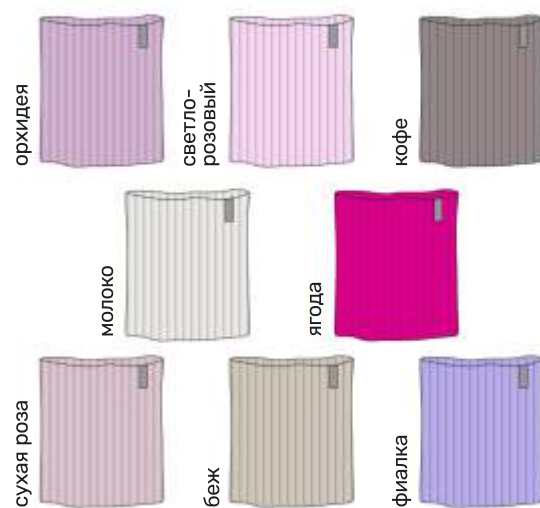

детский
СНУД «ЛАПЛАНДИЯ»

арт. 17з15625

54

Верх: шерсть 50%, акрил 50%

небесный