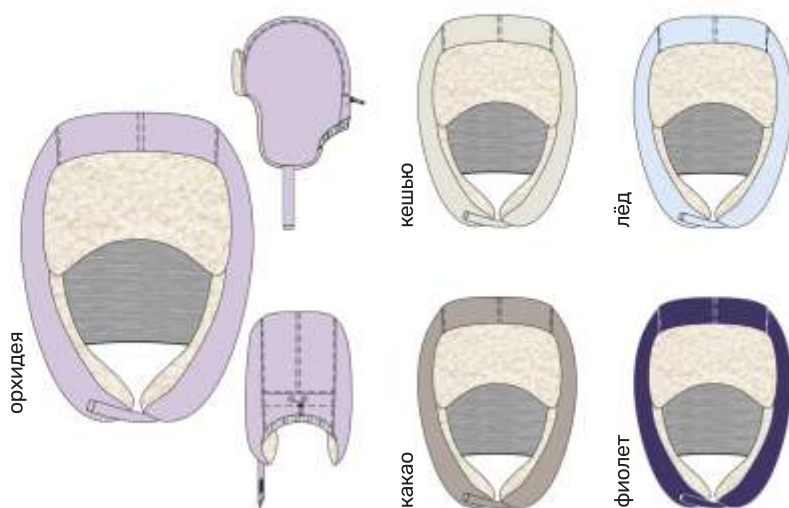

50-54 54

Верх: ангора 15%, шерсть 5%, вискоза 30%,
нейлон 50%

Подкладка: флис (100% полиэстер)

орхидея

лёд

кешью

какао

детская
ШАПКА «СЕВЕР»

арт. 11з16325

50-52 52-54 54

Ткань верха: Мембрана 5000/5000
(100% полиэстер)

Подкладка: трикотаж (100% хлопок)

Мех отделки: искусственный

Утеплитель: fiberlite 200

фуксия

молоко