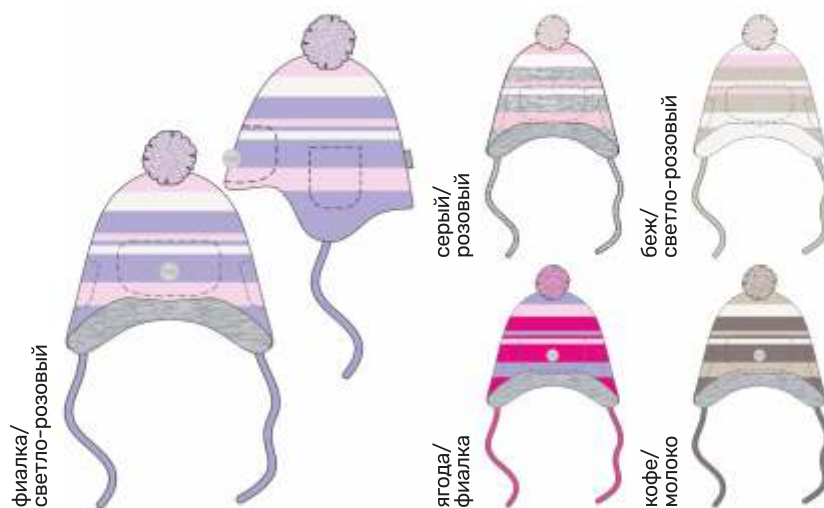

детская
ШАПКА «ГОРИЗОНТ»

арт. 11з15425

48-52 50-54

Верх: шерсть 50%, акрил 50%

Подкладка: 100% хлопок

Утеплитель: 80