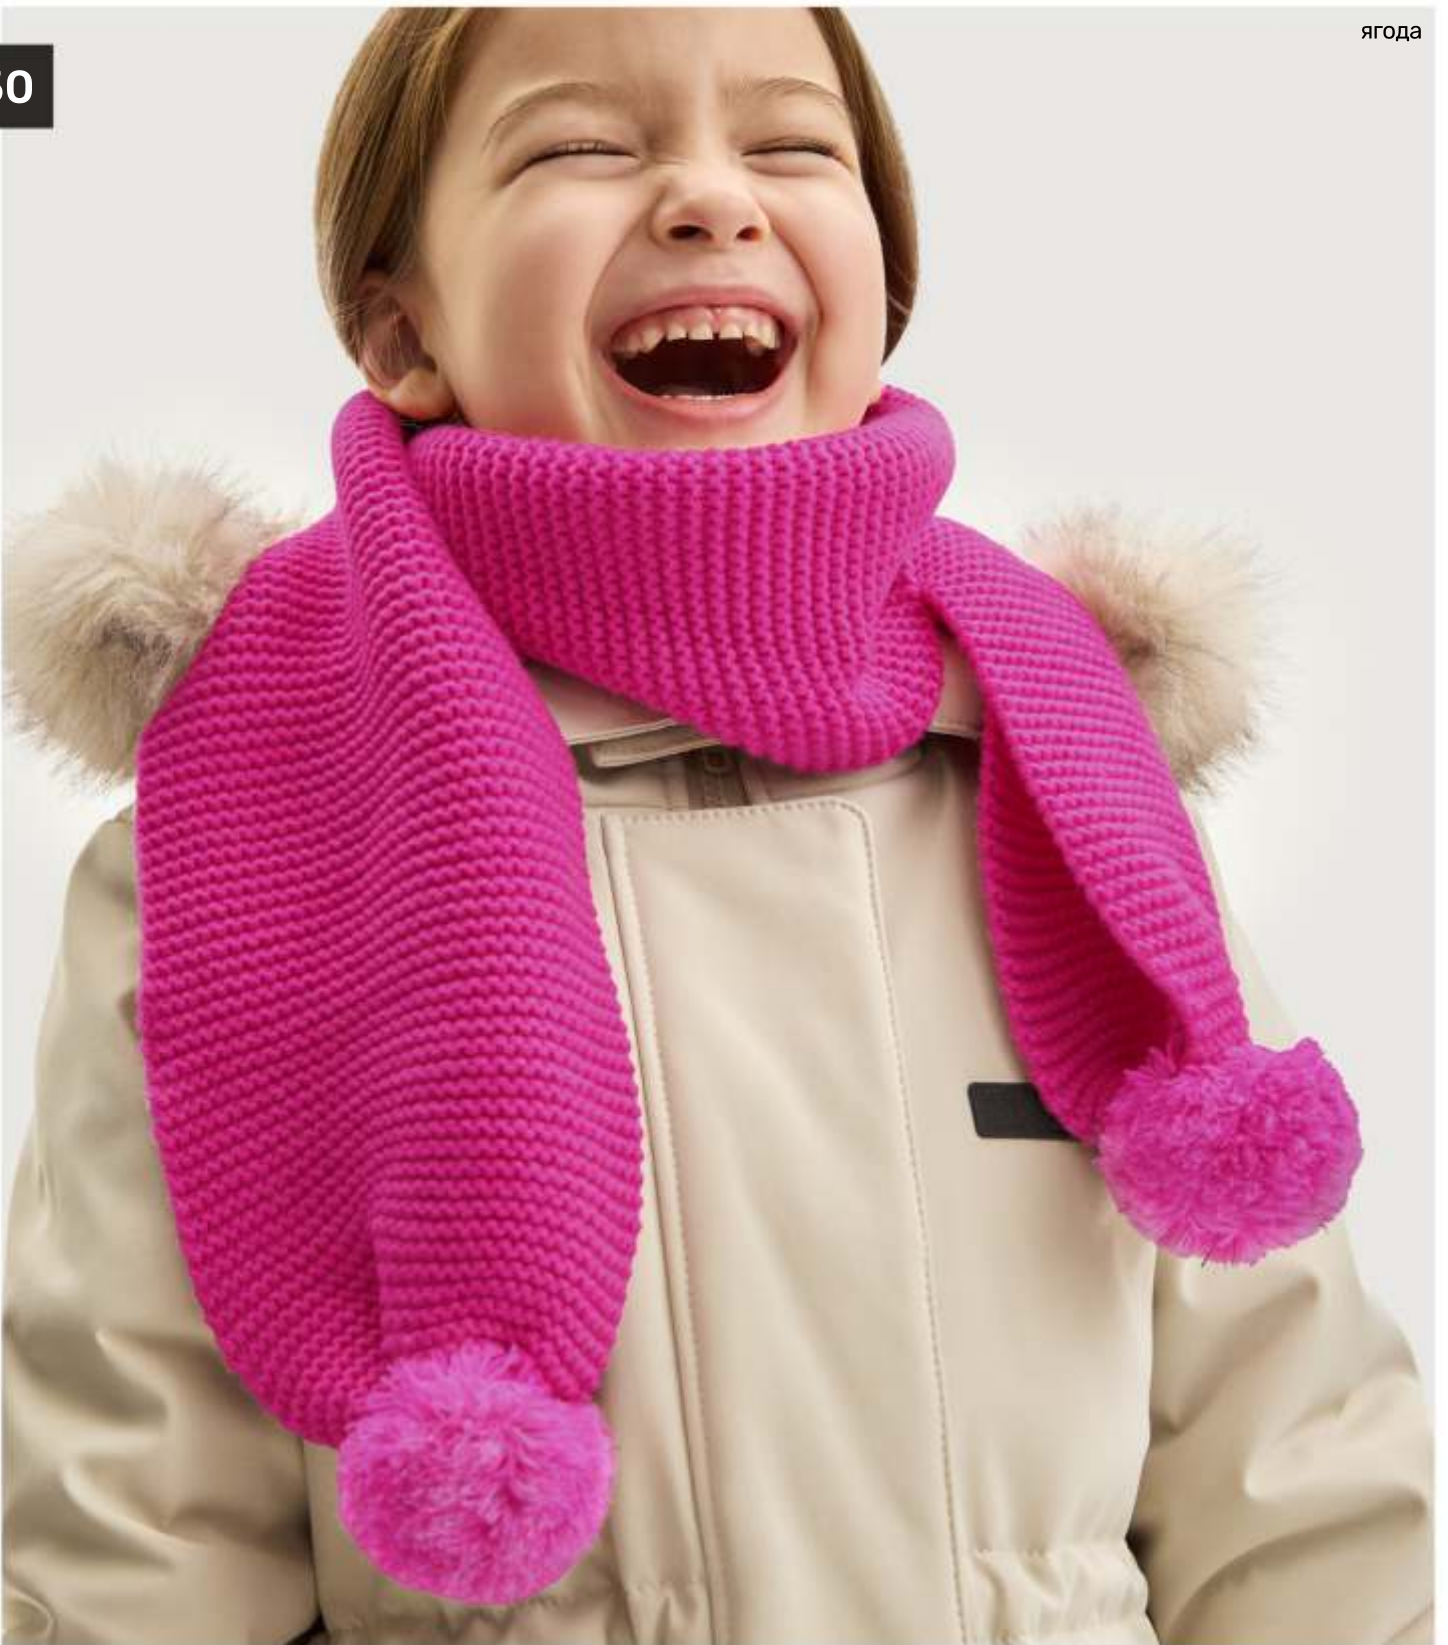

детский
ШАРФ «АТМОСФЕРА»

арт. 17э15725

54

Верх: шерсть 50%, акрил 50%