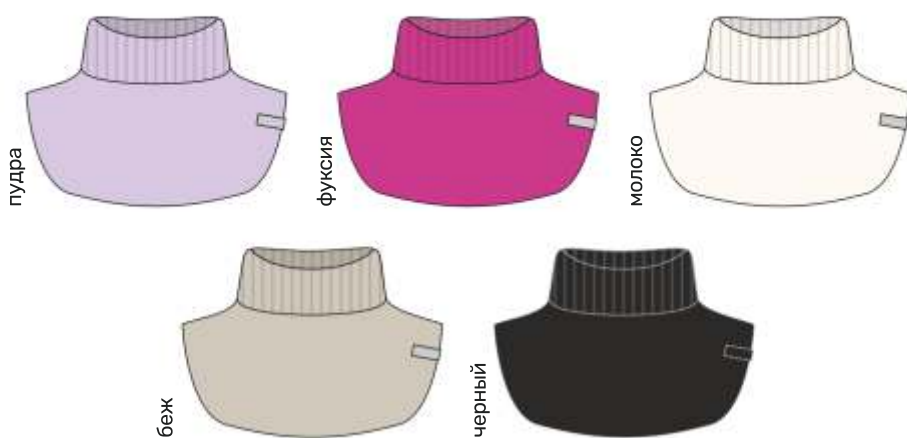

детская
МАНИШКА «ВУЛКАН»

арт. 17з17825

54

Верх: вискоза 50%,
полиамид 30%, полиэфир 20%