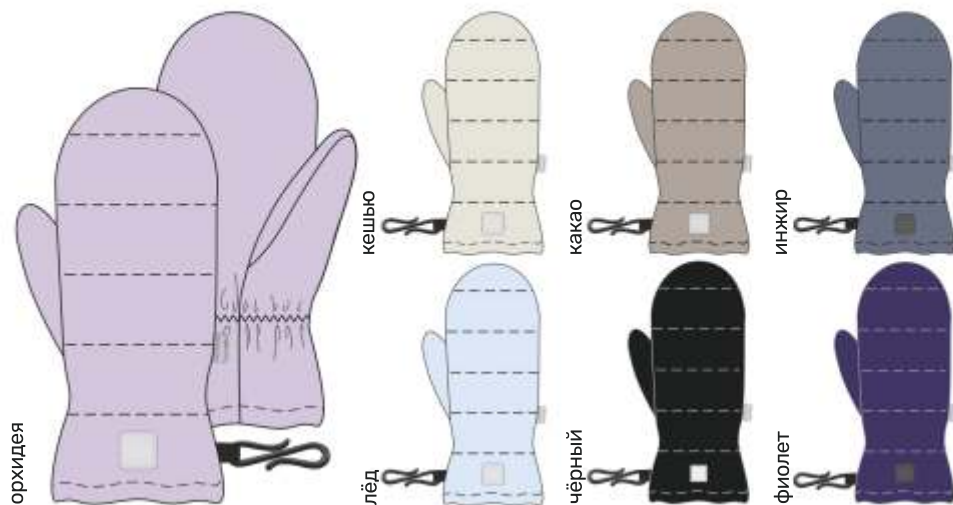

какао

инжир

для девочки
ВАРЕЖКИ «ЗАПОЛЯРЬЕ»
 арт. 14з17625

13-14 14-15 15-16 16-17 17-18
 Верх: Мембрана 5000/5000
 (100% полиэстер)

Верх (инжир, фиолет): Мембрана
 BREATHEX 5000/5000 (100% полиэстер)

Подкладка: флис (полиэстер 100%)
 Утеплитель: fiberlite 150