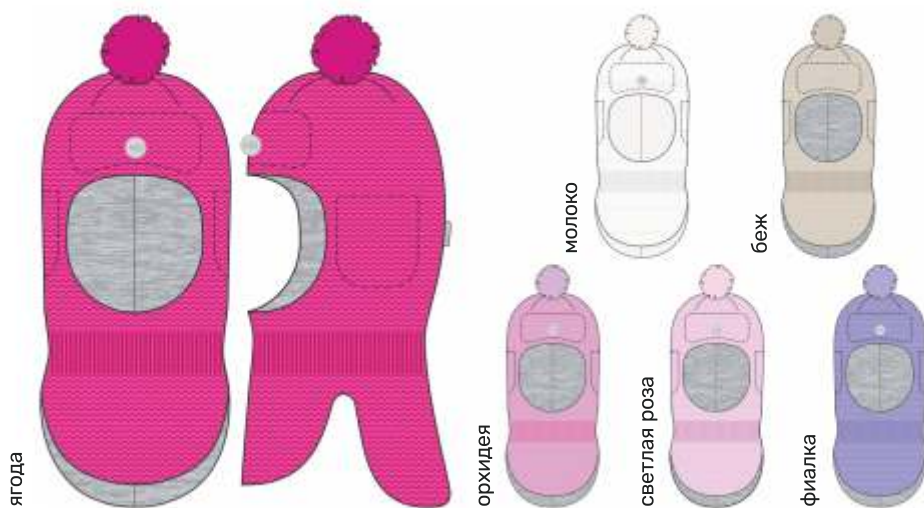

детская
БАЛАКЛАВА «АЛТАЙ»

арт. 10з15225

48-52 50-54

Верх: шерсть 50%, акрил 50%

Подкладка: 100% хлопок

Утеплитель: 80

ягода

орхидея