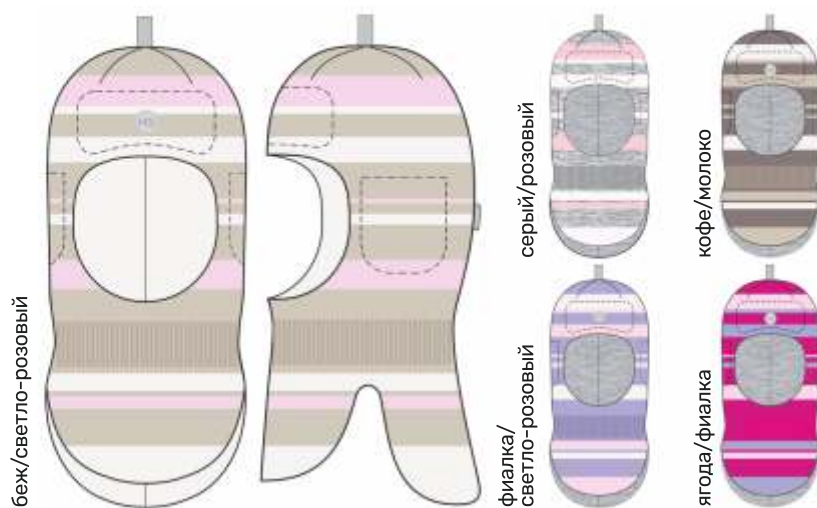

детская
БАЛАКЛАВА «АЛТАЙ»

арт. 10з15225

48-52 50-54

Верх: шерсть 50%, акрил 50%

Подкладка: 100% хлопок

Утеплитель: 80

детская
БАЛАКЛАВА «БАЙКАЛ»

арт. 10з15325