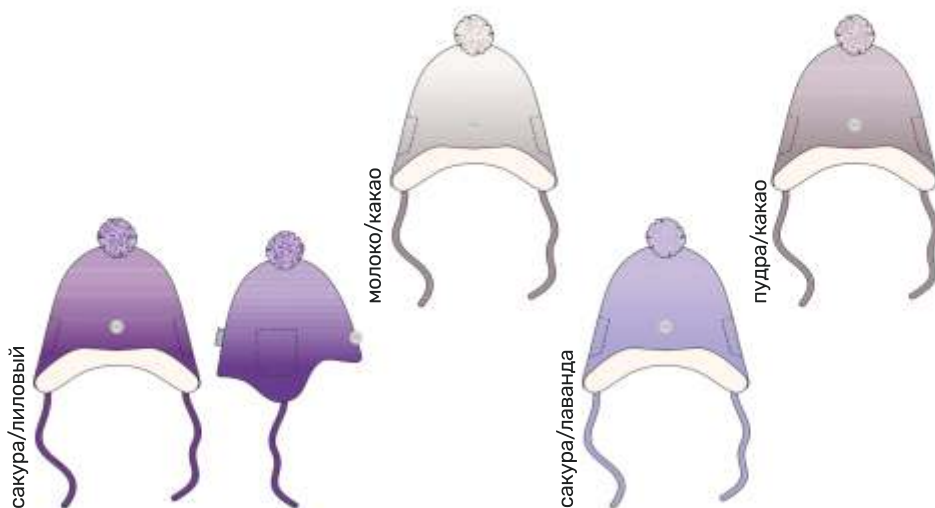

сакура/лаванда

для девочки  
**ШАПКА «АТМОСФЕРА»**

арт. 11м10225

48-52 50-54

Верх: вискоза 50%, полиамид 30%,  
полиэфир 20%

Подклад: хлопок 100%

розовый

62