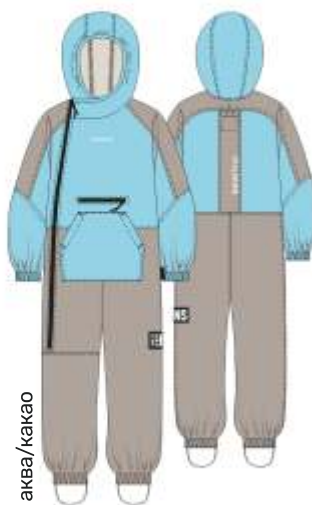

розовый

розовый

шапка  
11м10825

для девочки  
**КОМБИНЕЗОН «ДРАЙВ»**

арт. 8л17625

98 104 110 116 122

Ткань верха: Софтшелл (100% полиэстер)

аква/какао