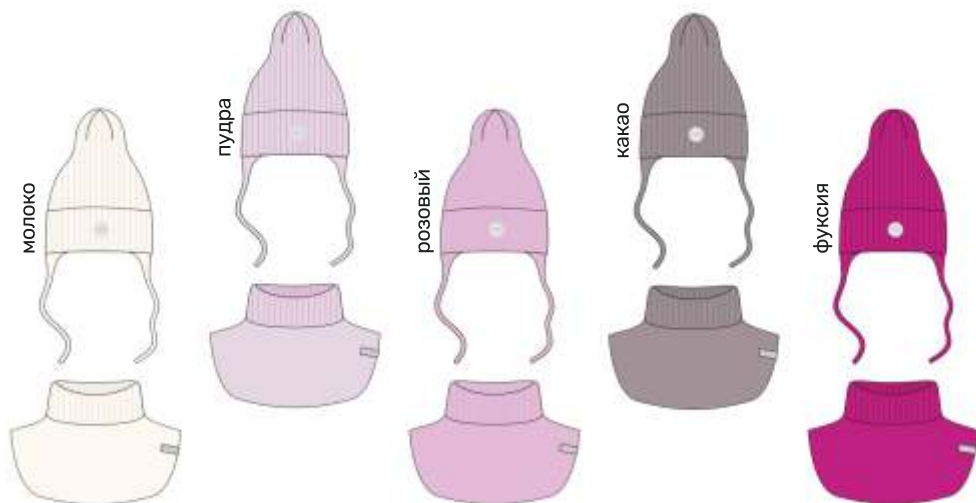

розовый

для девочки  
**КОМПЛЕКТ «КОСМОС»**  
шапка + манишка

арт. 12м10625

48-52 50-54

Верх: вискоза 50%, полиамид 30%,  
полиэфир 20%

Подклад: хлопок 100%

кешью

64