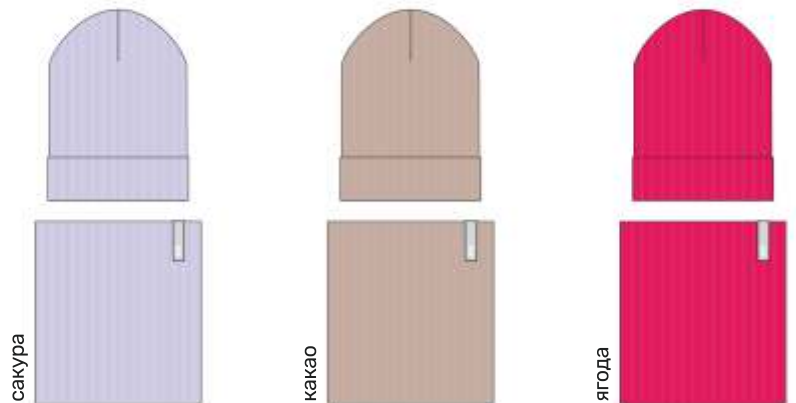

для девочки
КОМПЛЕКТ «ЛАЙН»
шапка + снуд

арт. 12л12425

48-52 50-54 54

Верх: хлопок 95%, лайкра 5%