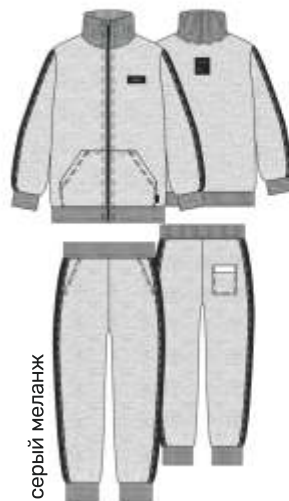

серый меланж

коричневый

черный

темно-серый меланж

темно-серый меланж

детский  
**КОСТЮМ «ФИЗ-РА»**

арт. 7т21325

92 98 104 110 116 122  
Ткань верха: Футер петельный  
(85% хлопок, 15% полиэстер)