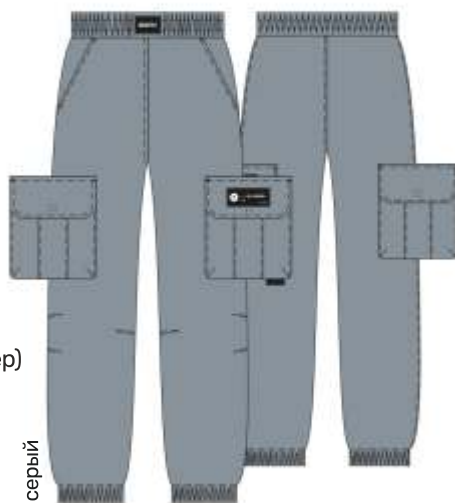

какао

для мальчика  
**БРЮКИ «КАРГО»**

арт. 2л19125

128 134 140 146

арт. 2л19325

152 158 164 170

Ткань верха: Софтшелл (100% полиэстер)

серый