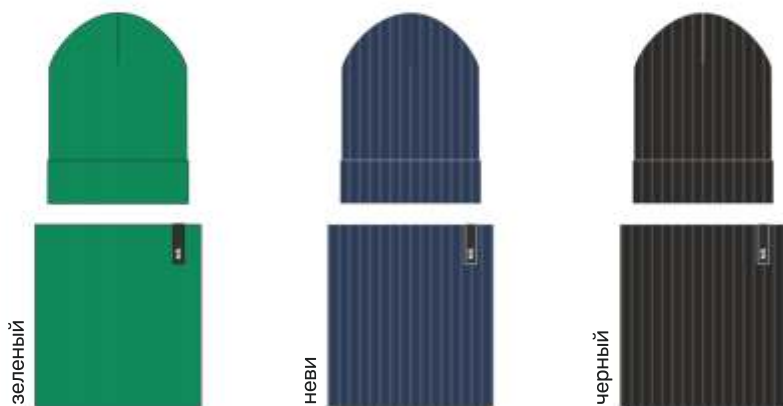

для мальчика
КОМПЛЕКТ «ЛАЙН»
шапка + снуд

арт. 12л12525

48-52 50-54 54

Верх: хлопок 95%, лайкра 5%