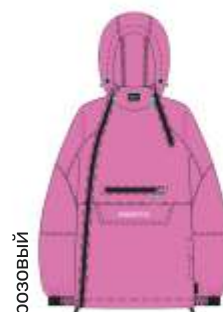

черный

шапка
11м10825

для девочки
ВЕТРОВКА «СКАЙЛАЙН»

арт. 4л18425

152 158 164 170

Ткань верха: Софтшелл (100% полиэстер)

кешью

розовый

черный