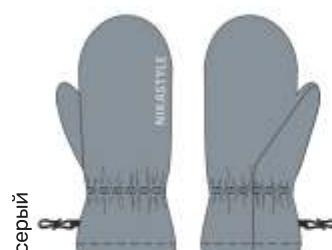

детские
ВАРЕЖКИ «КРАБСЫ»

арт. 14л12825

2 3 4

Ткань верха: Софтшелл (100% полиэстер)