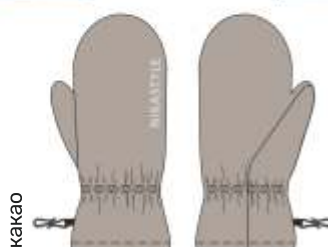

какао

черный

детские  
**ВАРЕЖКИ «КРАБСЫ»**

арт. 14л12825

2 3 4

Ткань верха: Софтшелл (100% полиэстер)

**КОЛЛЕКЦИЯ**

**НЕПРОМОКАЙКИ**