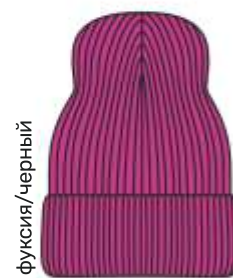

арт. 11м11025

50-54 54

Верх: вискоза 50%, полиамид 30%,  
полиэфир 20%

молоко/какао

пудра/какао

фуксия/черный

пудра

66