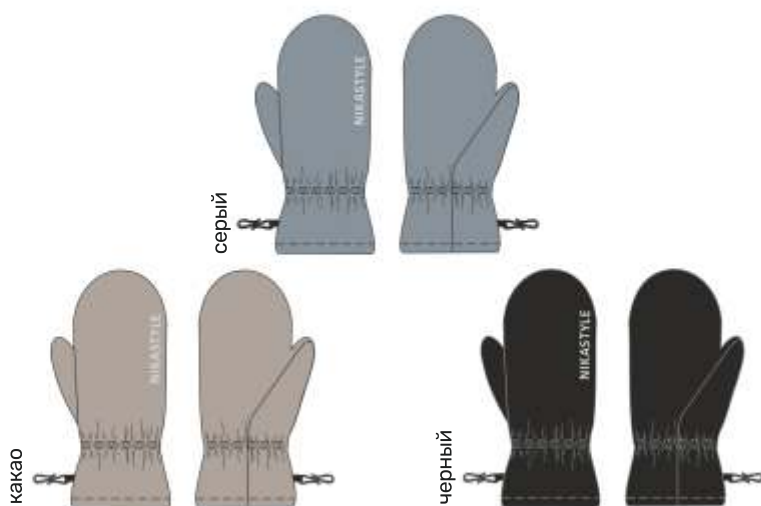

детские
ВАРЕЖКИ «КРАБСЫ»

арт. 14л12825

2 3 4

Ткань верха: Софтшелл (100% полиэстер)