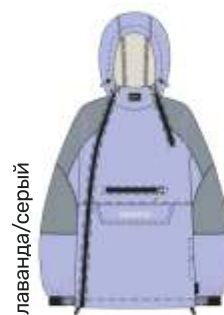

лаванда/серый