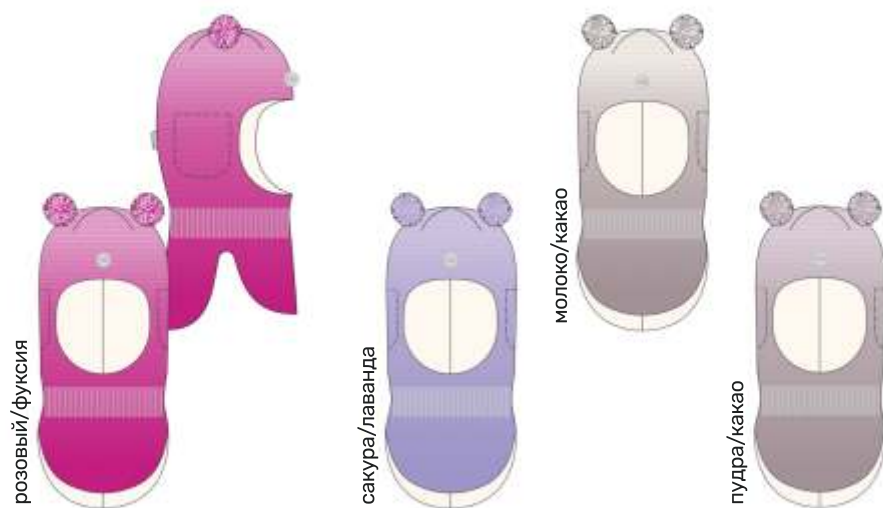

для девочки
БАЛАКЛАВА «АТМОСФЕРА»

арт. 10м10025

48-52 50-54

Верх: вискоза 50%, полиамид 30%,

полиэфир 20%

Подклад: хлопок 100%

розовый/фуксия

сакура/лаванда

молоко/какао

пудра/какао