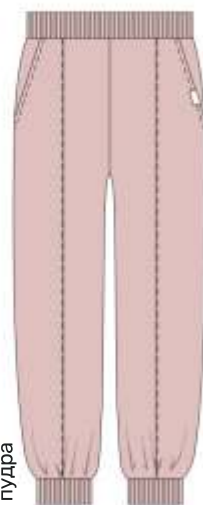

Ткань верха: Футер петельный  
(85% хлопок, 15% полиэстер)

какао

светло-серый меланж

пудра

черный/пудра

для девочки  
**БРЮКИ «КРОСС»**

арт. 2т21825

128 134 140 146

арт. 2т22025

152 158 164 170

Ткань верха: Футер петельный  
(85% хлопок, 15% полиэстер)

серый меланж

черный

пудра

**КОЛЛЕКЦИЯ**

**ФУТЕР • МАЛЬЧИКИ**