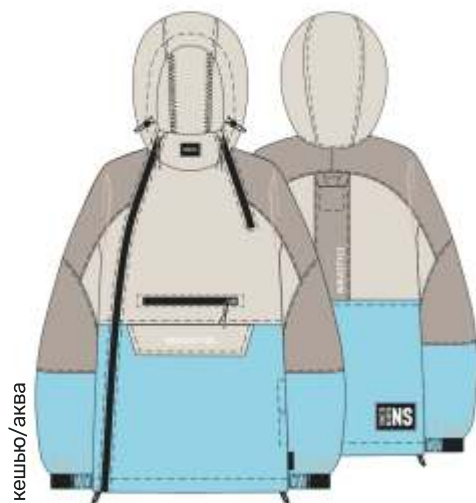

для девочки
ВЕТРОВКА «СКАЙЛАЙН»

арт. 4л18225

128 134 140 146

Ткань верха: Софтшелл (100% полиэстер)

кешью/аква