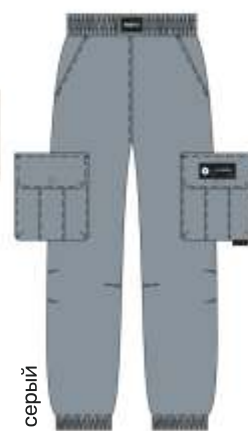

какао

для девочки  
**БРЮКИ «КАРГО»**

арт. 2л19225

128 134 140 146

арт. 2л19425

152 158 164 170

Ткань верха: Софтшелл (100% полиэстер)

какао