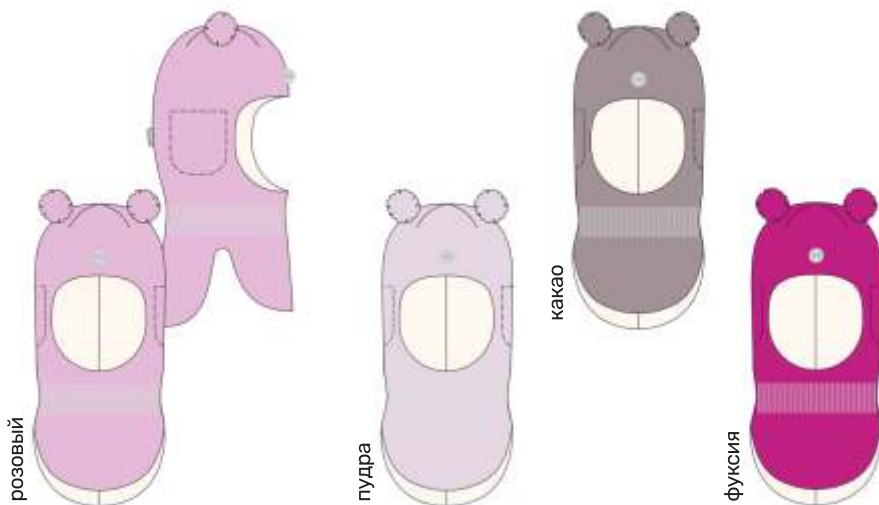

для девочки
БАЛАКЛАВА «АТМОСФЕРА»

арт. 10м10025

48-52 50-54

Верх: вискоза 50%, полиамид 30%,
полиэфир 20%

Подклад: хлопок 100%

розовый

пудра

какао

фуксия