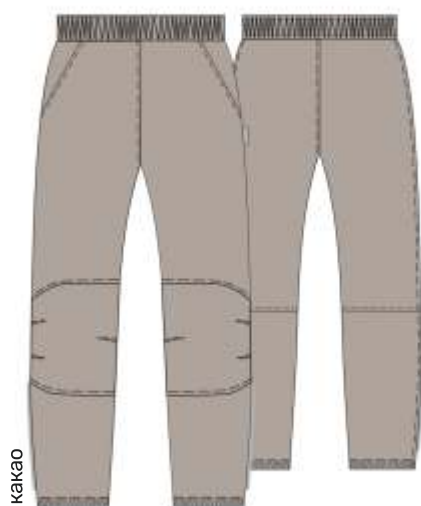

для мальчика
БРЮКИ «NS»

арт. 2л17125

98 104 110 116 122

арт. 2л17325

128 134 140 146

Ткань верха: Софтшелл (100% полиэстер)

какао