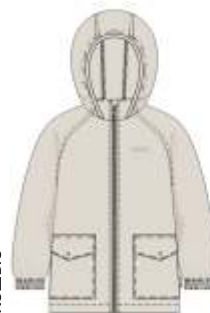

лаванда

КОМПЛЕКТ  
12л12625для девочки  
**ВЕТРОВКА «СОФТ»**

арт. 4л18625

98 104 110 116 122

Ткань верха: Софтшелл (100% полиэстер)

лаванда

кешью

аква