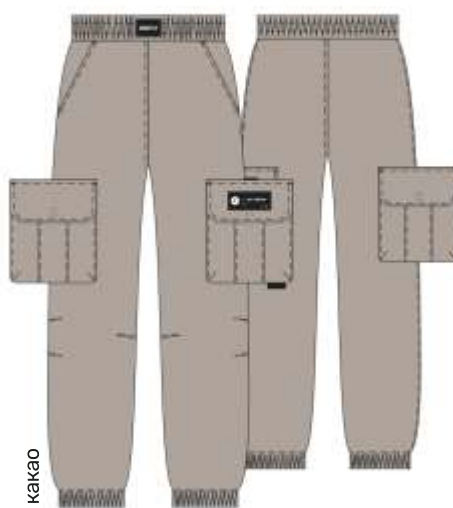

какао

для девочки  
**БРЮКИ «КАРГО»**

арт. 2л19225

128 134 140 146

арт. 2л19425

152 158 164 170

Ткань верха: Софтшелл (100% полиэстер)

какао