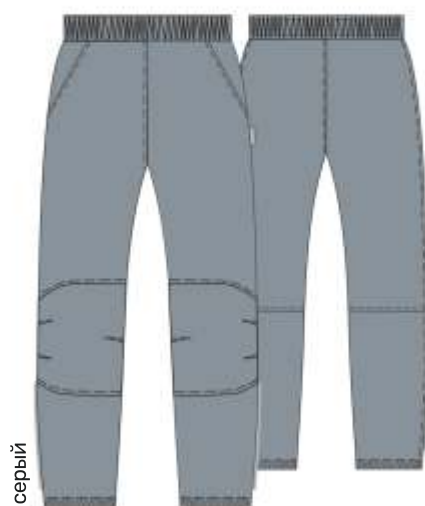

для девочки
БРЮКИ «NS»

арт. 2л17025

98 104 110 116 122

арт. 2л17225

128 134 140 146

Ткань верха: Софтшелл (100% полиэстер)

серый