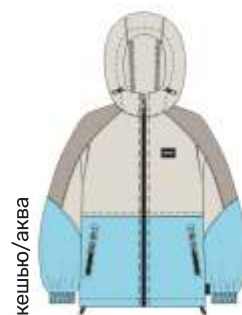

кешью/аква