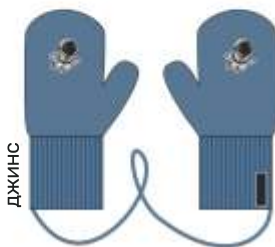

неви

джинс

черный

для мальчика
ВАРЕЖКИ «КОСМОНАВТ»

арт. 14м12125

2 3

Верх: вискоза 50%, полиамид 30%,
полиэфир 20%

неви

джинс

черный