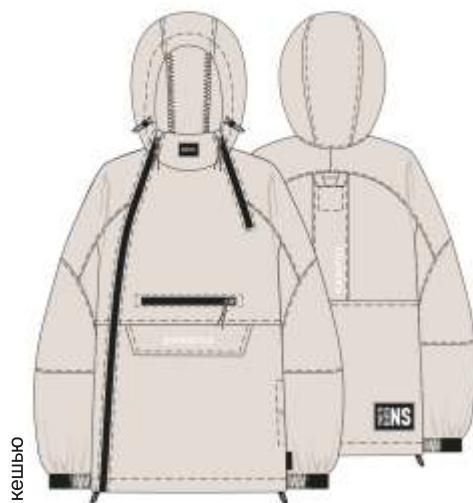

для девочки
ВЕТРОВКА «СКАЙЛАЙН»

арт. 4л18425

152 158 164 170

Ткань верха: Софтшелл (100% полиэстер)

кешью