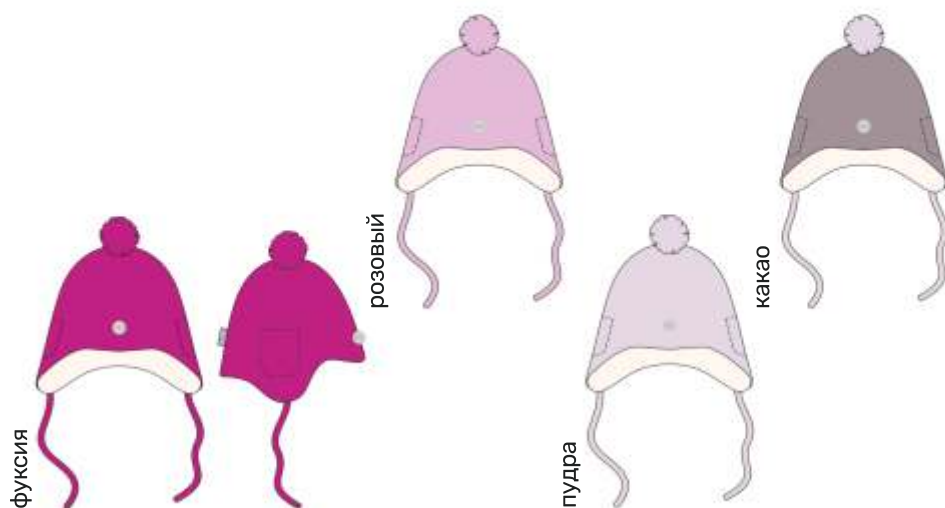

для девочки
ШАПКА «АТМОСФЕРА»

арт. 11м10225

48-52 50-54

Верх: вискоза 50%, полиамид 30%,
полиэфир 20%

Подклад: хлопок 100%

фуксия

розовый

какао

пудра