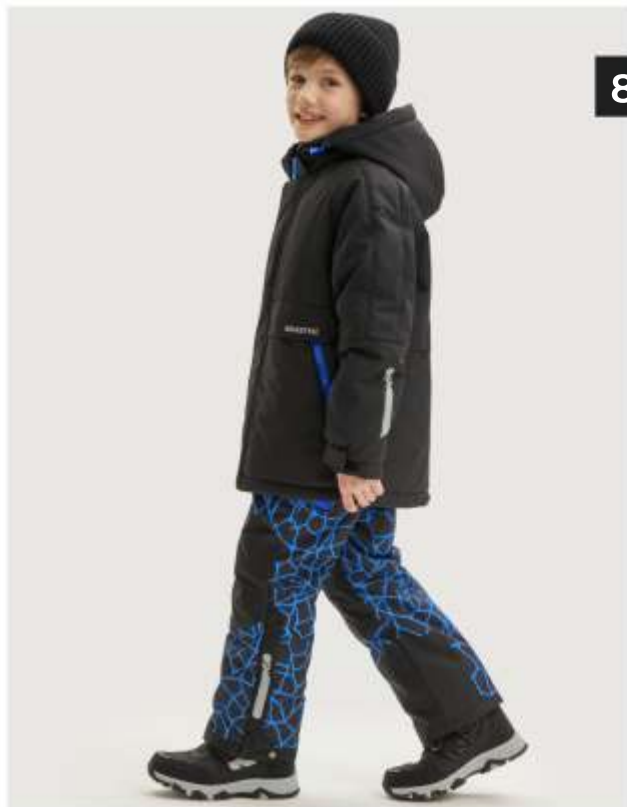

Подкладка: флис + п/э (100% полиэстер)

Утеплитель: fiberlite 150

полюнь/чёрный

электрик/чёрный

электрик/чёрный

КОМПЛЕКТ
12з16525

83

для мальчика