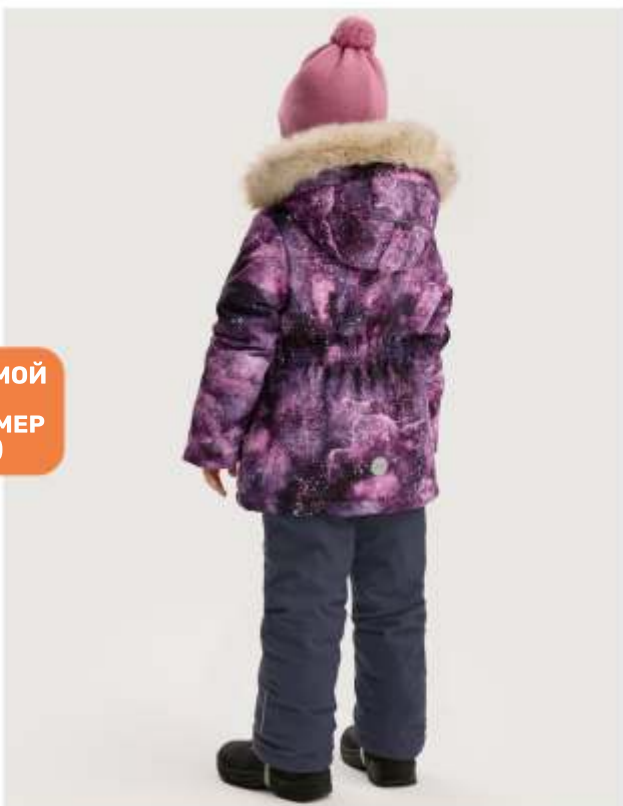

Подкладка: флис + п/э (100% полиэстер)

Утеплитель: fiberlite 200

лаванда/инжир

розовый/графит

шапка
11з15425Световозвращающий
ПРИНТС СИСТЕМОЙ
РОСТА
НА 1 РАЗМЕР
(+ 4-5 см)

для девочки
КОСТЮМ «ВСЕЛЕННАЯ»

арт. 7з4025 с системой роста