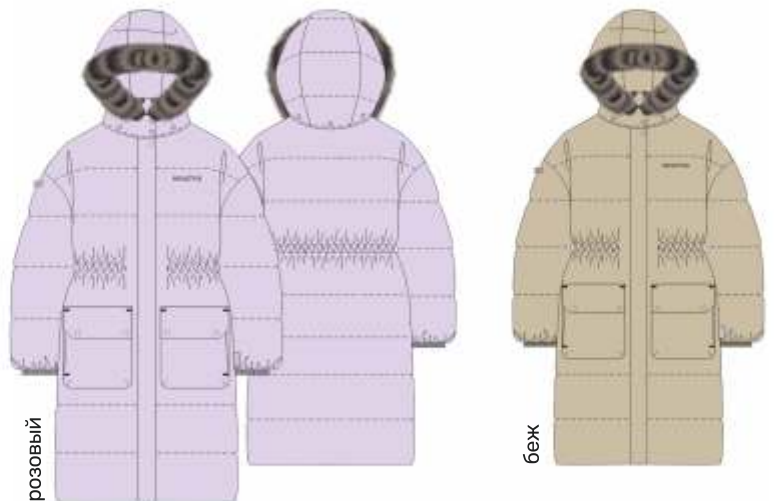

розовый

для девочки
ПАЛЬТО ПУХОВОЕ

арт. 6з9224

128 134 140 146

Ткань верха: Мембрана 5000/5000
(100% полиэстер)

Подкладка: п/э (100% полиэстер)

Мех опушки натуральный енот

Утеплитель: пух-перо (пух 90%, перо 10%)