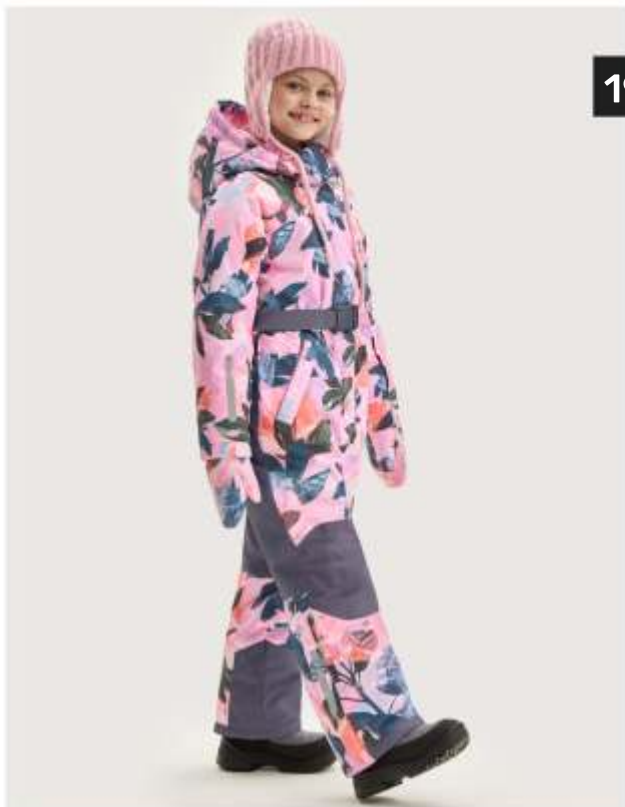

Мех опушки искусственный

Утеплитель: fiberlite 250

розовый/инжир

фиолет/графит

розовый/инжир

шапка
11з15825

19

для девочки
КОМБИНЕЗОН «САКУРА»