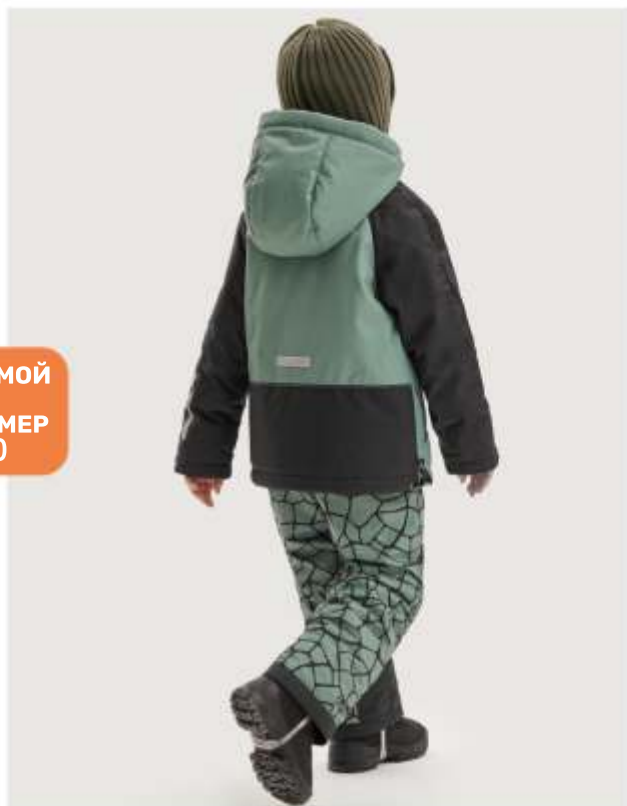

шапка
11з15925

С СИСТЕМОЙ
РОСТА
НА 1 РАЗМЕР
(+ 4-5 см)

для мальчика

КОСТЮМ «САФАРИ»

арт. 7з2725 с системой роста

104 110 116 122

Куртка:

Ткань верха: Мембрана BREATHEX 5000/5000
(100% полиэстер)

Подкладка: флис + п/э (100% полиэстер)

Утеплитель: fiberlite 250

Брюки:

Ткань верха: Мембрана BREATHEX 5000/5000
(100% полиэстер)

Подкладка: флис + п/э (100% полиэстер)

Утеплитель: fiberlite 150