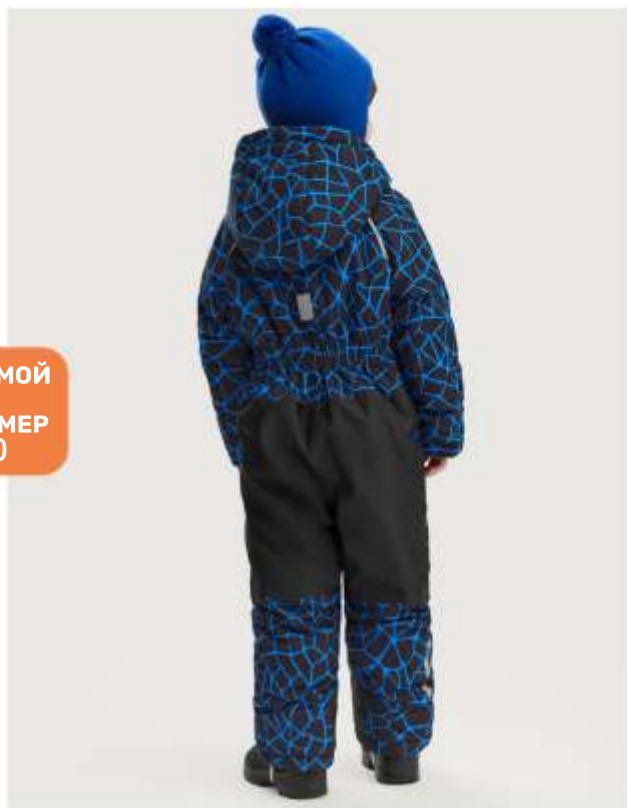

Ткань верха: Мембрана BREATHEX 5000/5000
(100% полиэстер)

Подкладка: флис + п/э (100% полиэстер)

Утеплитель: fiberlite 250

графит/чёрный

деним/графит

электрик/чёрный

64

шапка
11з15425