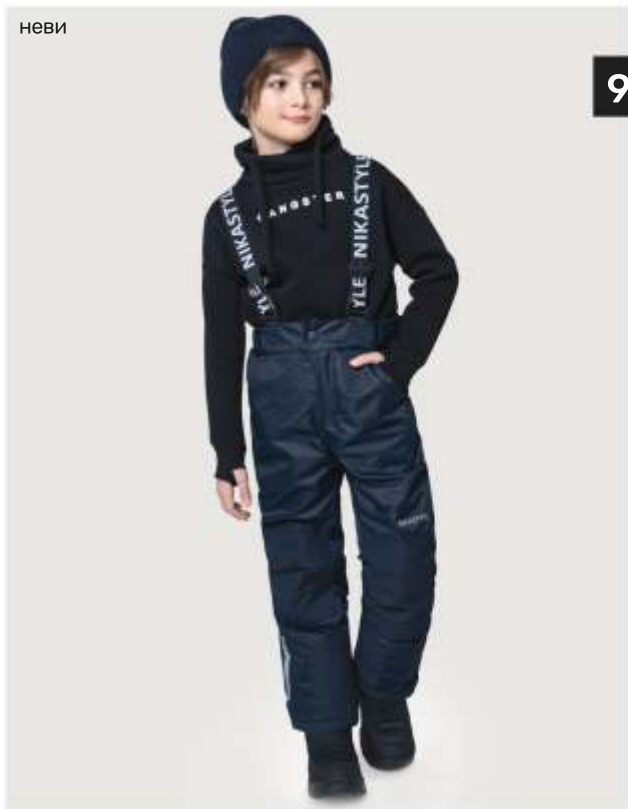

Ткань верха: Мембрана BREATHEX 5000/5000
 (100% полиэстер)

Подкладка: флис + п/э (100% полиэстер)

Утеплитель: fiberlite 200

серый

неви

чёрный

чёрный

неви