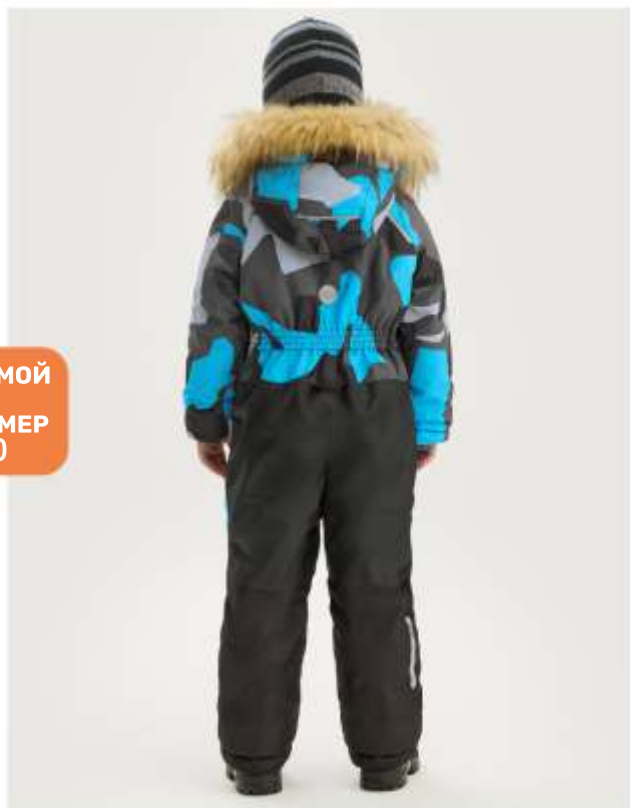

балаклава
10з15225

С СИСТЕМОЙ
РОСТА
НА 1 РАЗМЕР
(+ 4-5 см)

для мальчика
КОМБИНЕЗОН «ЛАБИРИНТ»

арт. 8з0925 с системой роста

98 104 110 116 122

Ткань верха: Мембрана BREATHEX 5000/5000
(100% полиэстер)

Подкладка: флис + п/э (100% полиэстер)

Мех опушки искусственный

Утеплитель: fiberlite 250