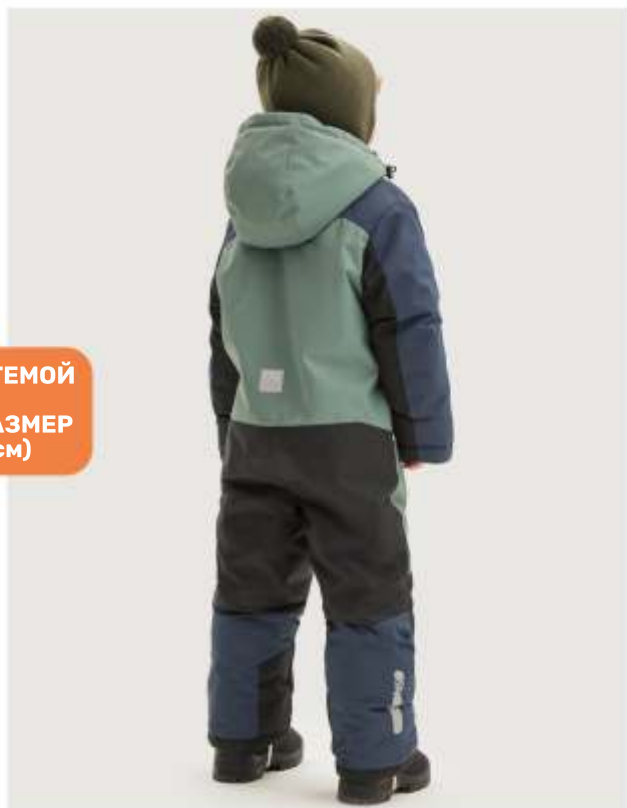

Ткань верха: Мембрана BREATHEX 5000/5000
(100% полиэстер)

Подкладка: п/э (100% полиэстер) + флис

Утеплитель: fiberlite 180

салат/чёрный

оранж/чёрный

польнь/графит

шапка
11з15425

С СИСТЕМОЙ
РОСТА
НА 1 РАЗМЕР
(+ 4-5 см)