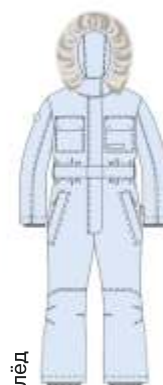

арт. 8з5225

128 134 140 146

Ткань верха: Мембрана 5000/5000
(100% полиэстер)

Подкладка: флис + п/э (100% полиэстер)

Мех опушки искусственный

Утеплитель: fiberlite 250

орхидея

лёд