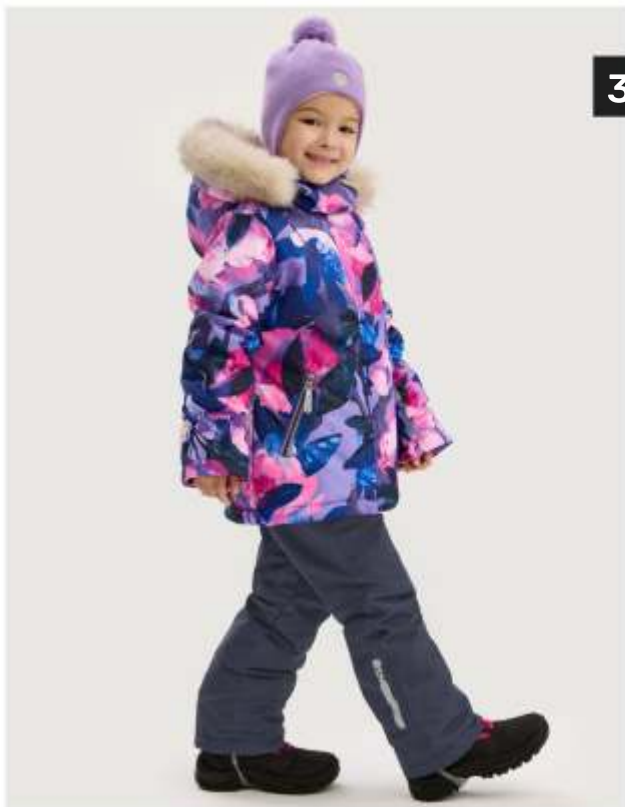

Подкладка: флис + п/э (100% полиэстер)

Утеплитель: fiberlite 150

розовый/инжир

фуксия/чёрный

фиолет/графит

шапка
11315425

31

С СИСТЕМОЙ
РОСТА
НА 1 РАЗМЕР
(+ 4-5 см)