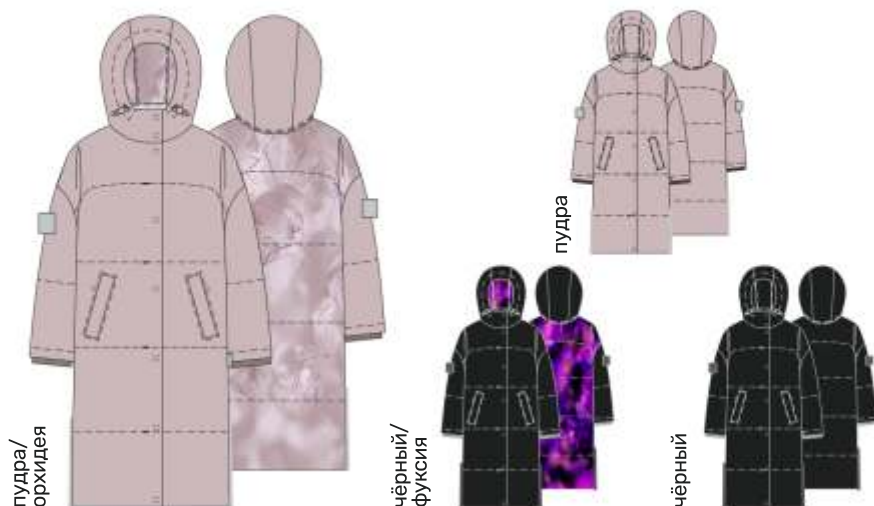

пудра/
орхидея

чёрный/
фуксия

чёрный

пудра