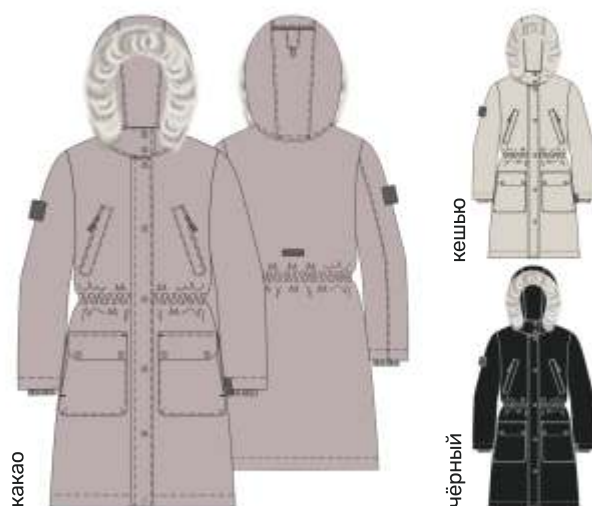

для девочки
ПАРКА «АЛЯСКА»

арт. 5з8225

152 158 164 170

Ткань верха: Мембрана 5000/5000
(100% полиэстер)

Подкладка: флис + п/э (100% полиэстер)

Мех опушки искусственный

Утеплитель: fiberlite 300